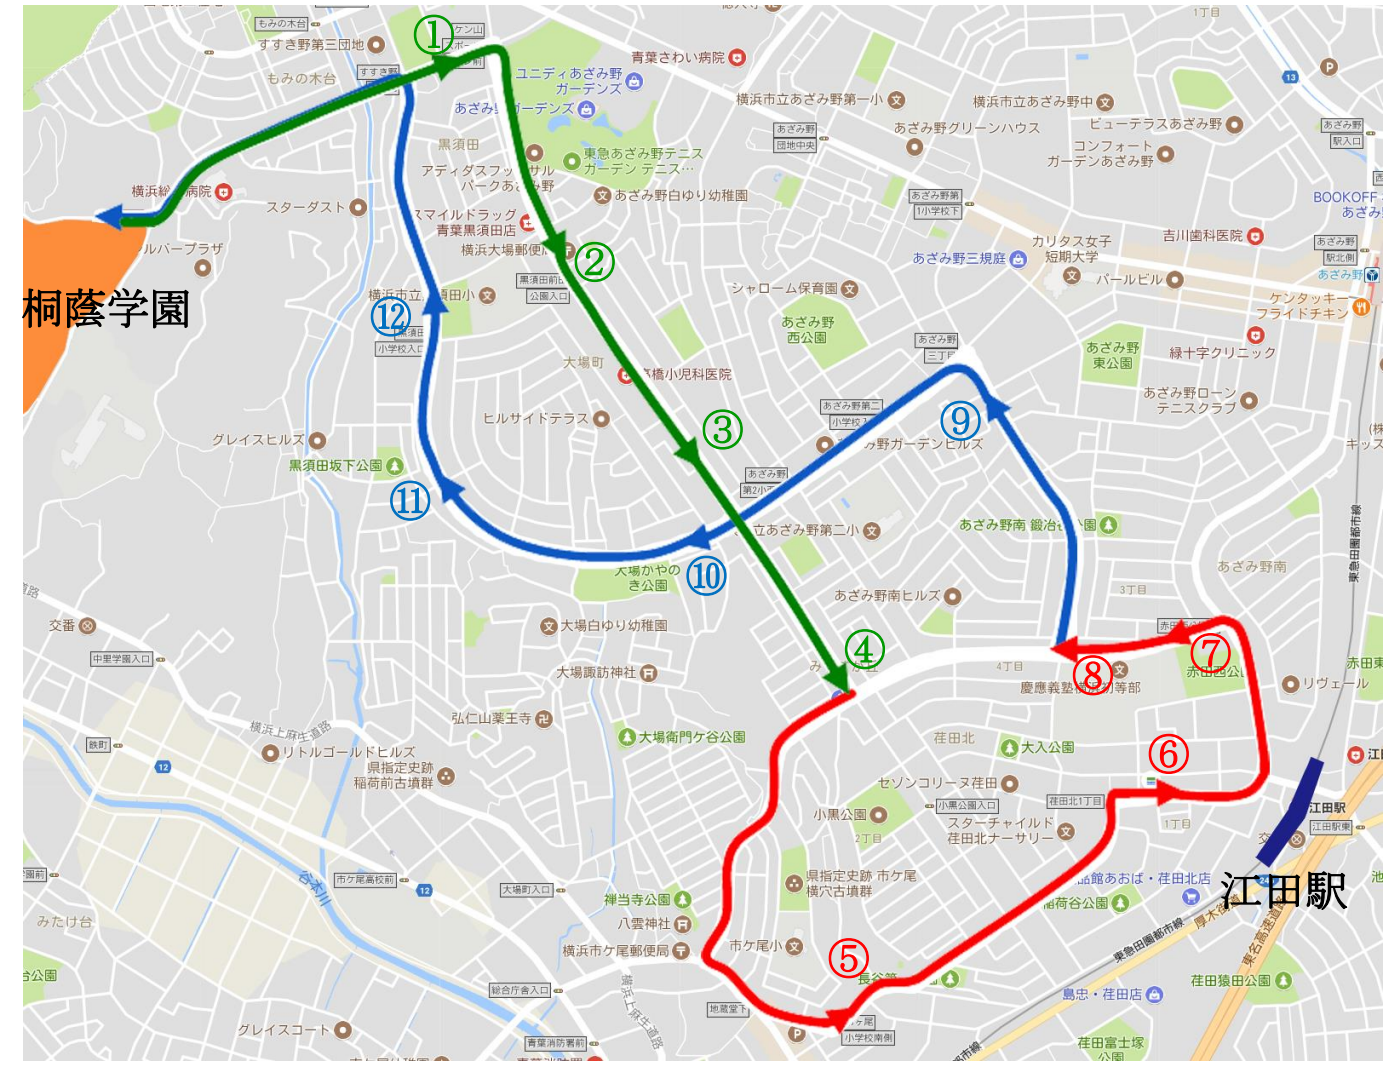

桐蔭学園小学部スクールバス経路図

<柿生コース>

<柿生コース>

- | | | |
|---------|-------------|------------|
| ①鉄町 | ⑥真福寺 | ⑪すすき野入口 |
| ②石橋 | ⑦王禅寺中学前 | ⑫ジェネヒルあざみ野 |
| ③東柿生小前 | ⑧裏門坂 | ⑬荏子田3丁目 |
| ④麻生不動入口 | ⑨保野(やすの) | |
| ⑤柿生駅 | ⑩蓬谷戸(よもぎやと) | |

<江田コース>

<江田コース>

- | | | |
|------------|-----------|----------|
| ①あざみ野ガーデンズ | ⑤地蔵堂下 | ⑨あざみ野3丁目 |
| ②大場子の神 | ⑥江田駅 | ⑩大場坂上 |
| ③大場中央 | ⑦江田駅北 | ⑪黒須田 |
| ④みずずが丘 | ⑧あざみ野南3丁目 | ⑫黒須田小前 |

①～④： ※登校時の乗車位置が、下校時の位置に変更になります。
 ⑤～⑫： 特に変更はありません。