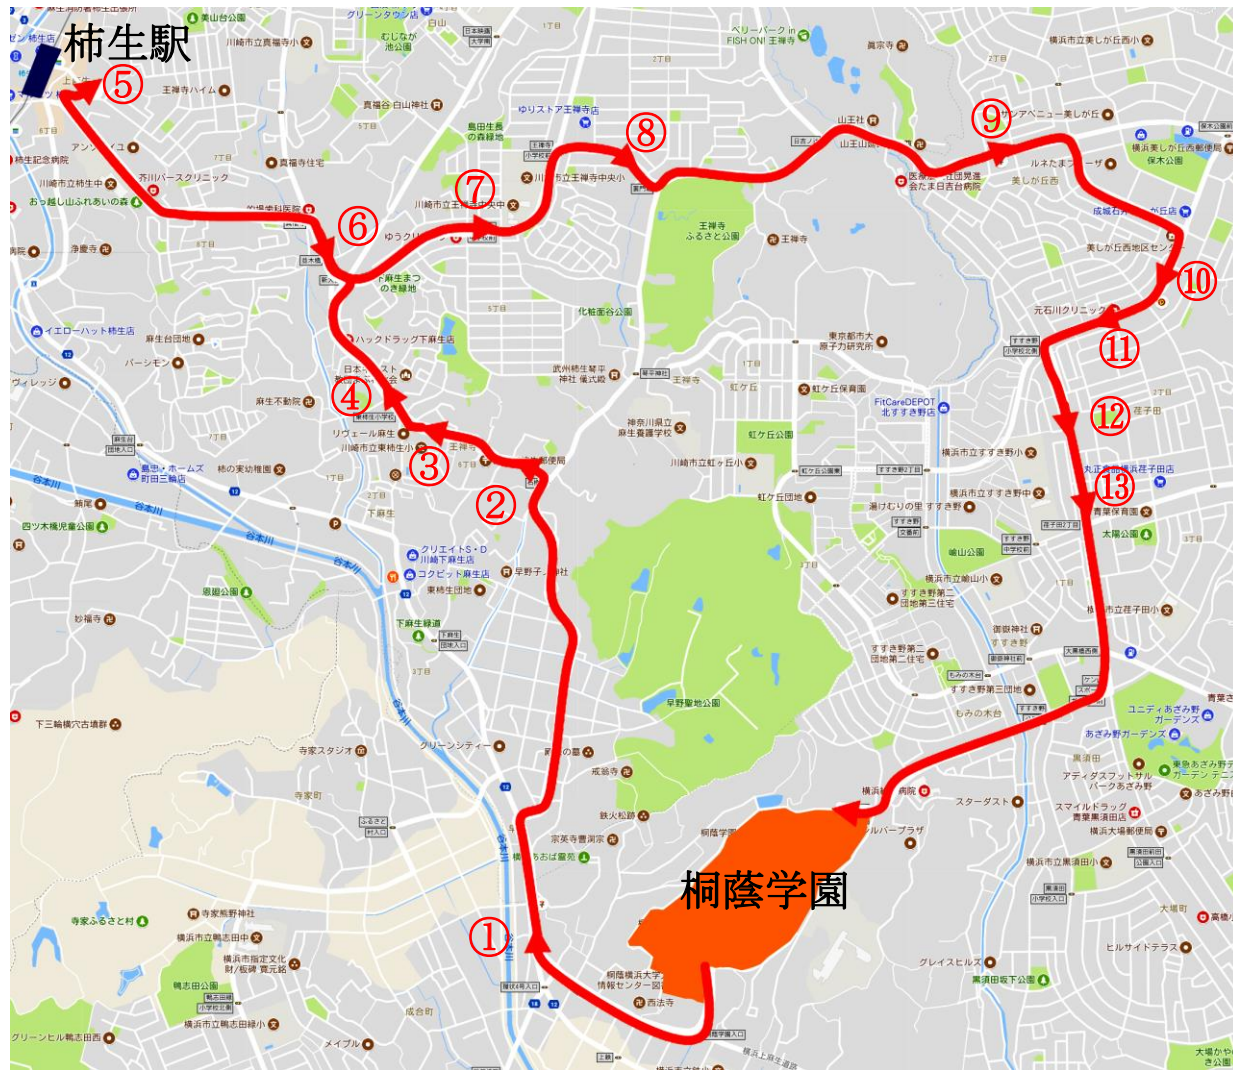

桐蔭学園小学部スクールバス経路図

<柿生コース>

<柿生コース>

- | | | |
|---------|-------------|------------|
| ①鉄町 | ⑥真福寺 | ⑪すすき野入口 |
| ②石橋 | ⑦王禅寺中学前 | ⑫ジェネヒルあざみ野 |
| ③東柿生小前 | ⑧裏門坂 | ⑬荏子田3丁目 |
| ④麻生不動入口 | ⑨保野(やすの) | |
| ⑤柿生駅 | ⑩蓬谷戸(よもぎやと) | |

<江田コース>

<江田コース>

- | | | |
|------------|-----------|----------|
| ①あざみ野ガーデンズ | ⑤地蔵堂下 | ⑨あざみ野3丁目 |
| ②大場子の神 | ⑥江田駅 | ⑩大場坂上 |
| ③大場中央 | ⑦江田駅北 | ⑪黒須田 |
| ④みずずが丘 | ⑧あざみ野南3丁目 | ⑫黒須田小前 |

①～④： ※登校時の乗車位置が、下校時の位置に変更になります。
 ⑤～⑫： 特に変更はありません。