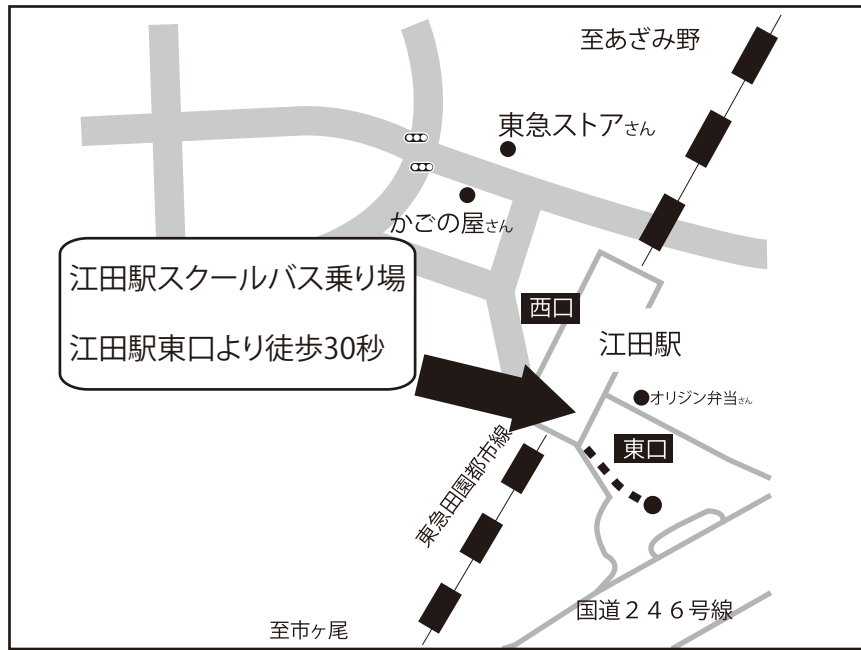

東急田園都市線 江田駅 東口スクールバス乗り場 8:30までに乗り場までお越してください

江田駅の改札を出た所に係の者が立っております。
お待ちいただく場所がございませんので、8:30に乗り場までお越しくさいますようお願いいたします。(最終バス8:45発車予定)
※江田駅の改札口は一箇所です。

小田急線 柿生駅 南口スクールバス乗り場 8:30までに乗り場までお越してください

柿生駅南口改札を出た所に係の者が立っております。
(最終バス8:40発車予定)
※柿生駅の改札口は二箇所ありますのでご注意ください。