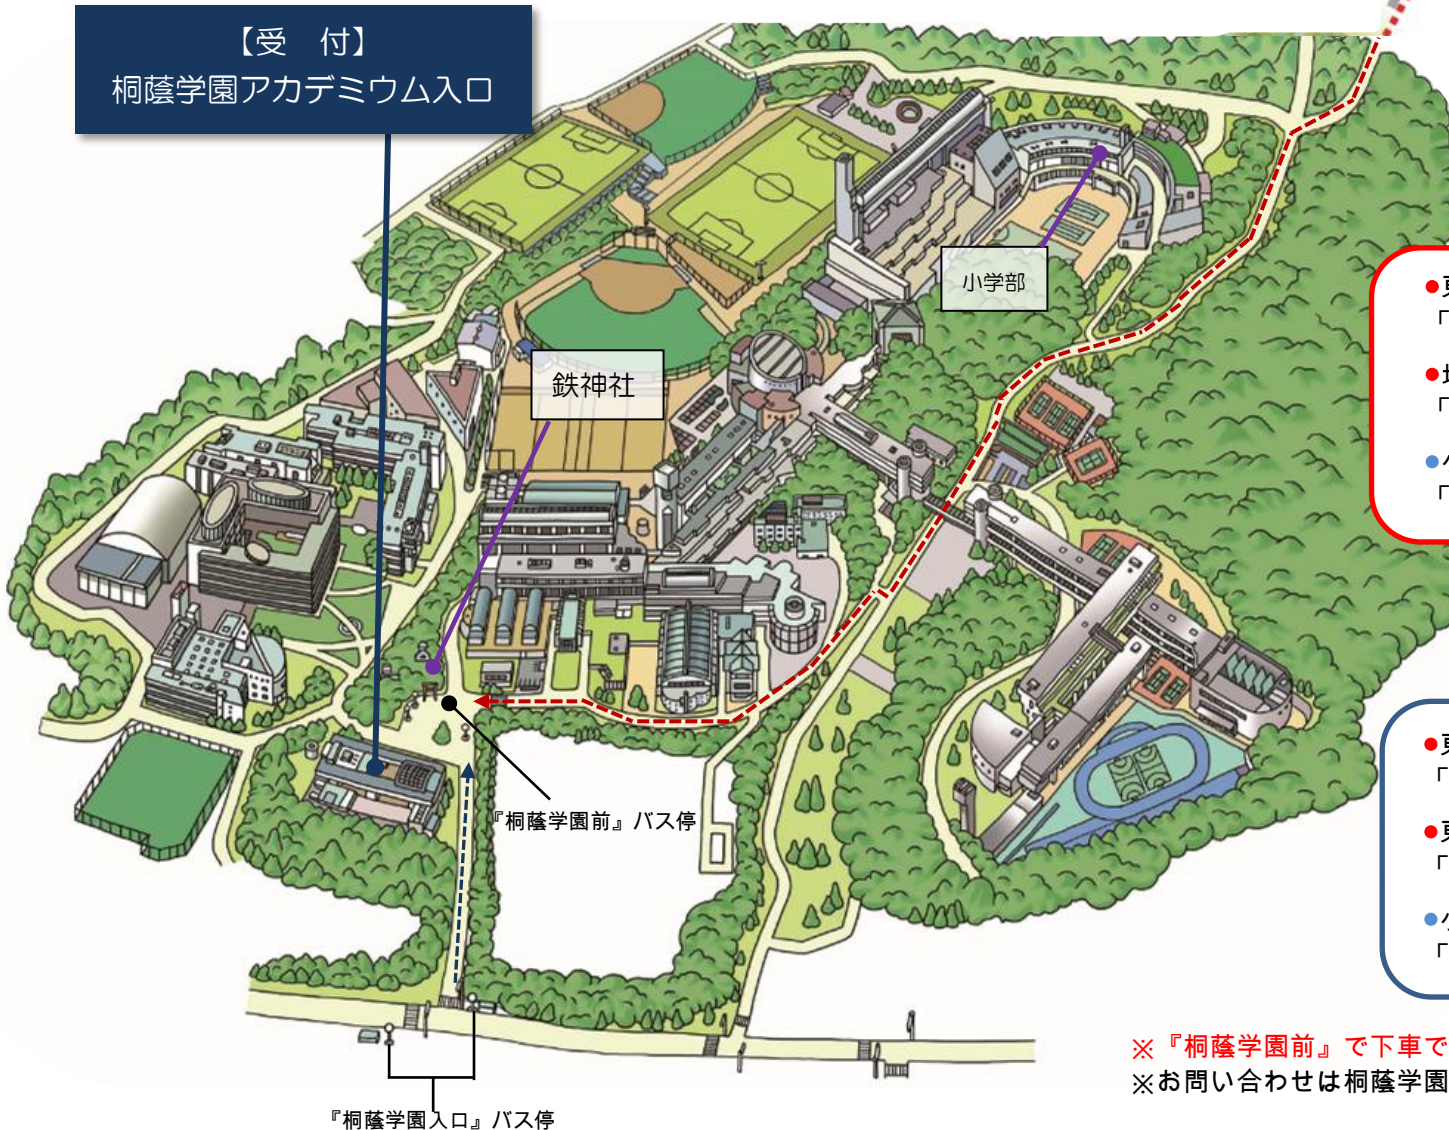

# 桐蔭学園アカデミウムへのご案内

タクシーをご利用の際は

『桐蔭学園 <sup>くろがね</sup> 鉄 神社前まで』とお伝えください。

【受付】

桐蔭学園アカデミウム入口

----->  
『もみの木台』バス停からのルート  
(田園都市線 あざみ野方面/小田急線 新百合ヶ丘方面)

- 東急田園都市線「あざみ野駅」下車  
「すすき野団地」行き(10分)→「もみの木台」下車
- 地下鉄ブルーライン「あざみ野駅」下車  
「すすき野団地」行き(10分)→「もみの木台」下車
- 小田急線「新百合ヶ丘駅」下車  
「あざみ野駅」行き(20分)→「もみの木台」下車

----->  
『桐蔭学園前』・『桐蔭学園入口』バス停からのルート  
(田園都市線 市ヶ尾・青葉台方面/小田急線 柿生方面)

- 東急田園都市線「青葉台駅」下車  
「桐蔭学園」行き(15分)→「桐蔭学園」下車
- 東急田園都市線「市が尾駅」下車  
「桐蔭学園」行き(10分)→「桐蔭学園入口」下車
- 小田急線「柿生駅」下車  
「桐蔭学園」行き(15~20分)→「桐蔭学園」下車

※『桐蔭学園前』で下車できるバスにご乗車頂くと近道となります。  
※お問い合わせは桐蔭学園小学部直通045-972-2221までお願いいたします。