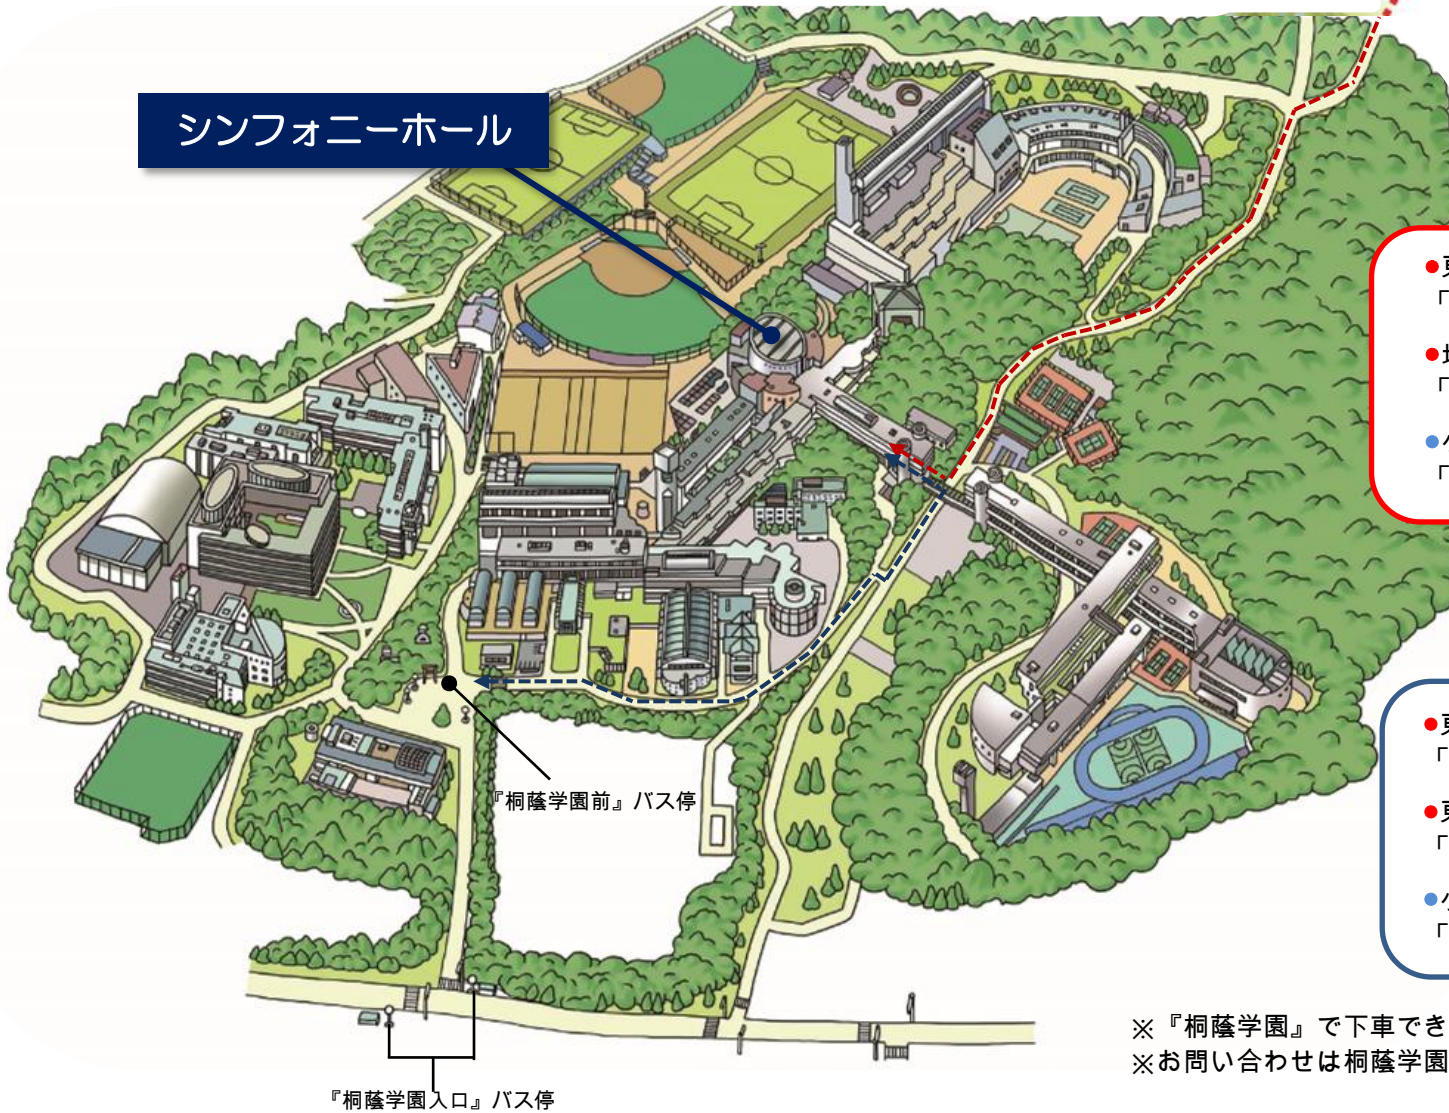

# 桐蔭学園周辺案内図

タクシーをご利用の際は

『桐蔭学園本部管理棟下駐車場まで』とお伝えください。

## シンフォニーホール

----->  
『もみの木台』バス停からのルート  
(田園都市線 あざみ野方面/小田急線 新百合ヶ丘方面)

- 東急田園都市線「あざみ野駅」下車  
「すすき野団地」行き(10分)→「もみの木台」下車
- 地下鉄ブルーライン「あざみ野駅」下車  
「すすき野団地」行き(10分)→「もみの木台」下車
- 小田急線「新百合ヶ丘駅」下車  
「あざみ野駅」行き(20分)→「もみの木台」下車

----->  
『桐蔭学園』・『桐蔭学園入口』バス停からのルート  
(田園都市線 市ヶ尾・青葉台方面/小田急線 柿生方面)

- 東急田園都市線「青葉台駅」下車  
「桐蔭学園」行き(15分)→「桐蔭学園」下車
- 東急田園都市線「市が尾駅」下車  
「桐蔭学園」行き(10分)→「桐蔭学園入口」下車
- 小田急線「柿生駅」下車  
「桐蔭学園」行き(15~20分)→「桐蔭学園」下車

※『桐蔭学園』で下車できるバスにご乗車頂くと近道となります。  
※お問い合わせは桐蔭学園小学部直通045-972-2221までお願いいたします。