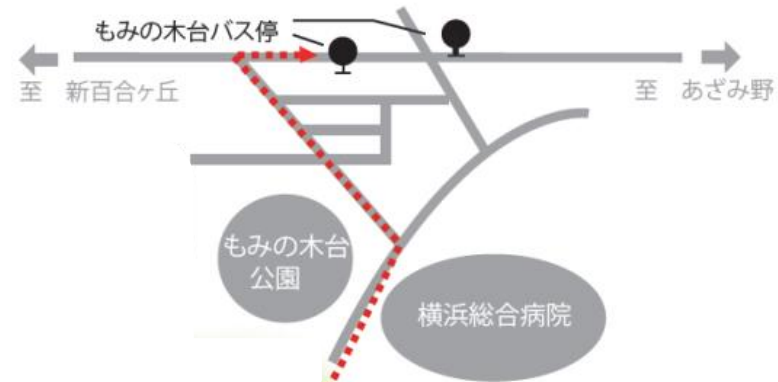

# 桐蔭学園周辺案内図

タクシーをご利用の際は

『桐蔭学園本部管理棟下駐車場まで』とお伝えください。

## シンフォニーホール

----->  
『もみの木台』バス停からのルート  
(田園都市線 あざみ野方面/小田急線 新百合ヶ丘方面)

- 東急田園都市線「あざみ野駅」下車  
「すすき野団地」行き(10分)→「もみの木台」下車
- 地下鉄ブルーライン「あざみ野駅」下車  
「すすき野団地」行き(10分)→「もみの木台」下車
- 小田急線「新百合ヶ丘駅」下車  
「あざみ野駅」行き(20分)→「もみの木台」下車