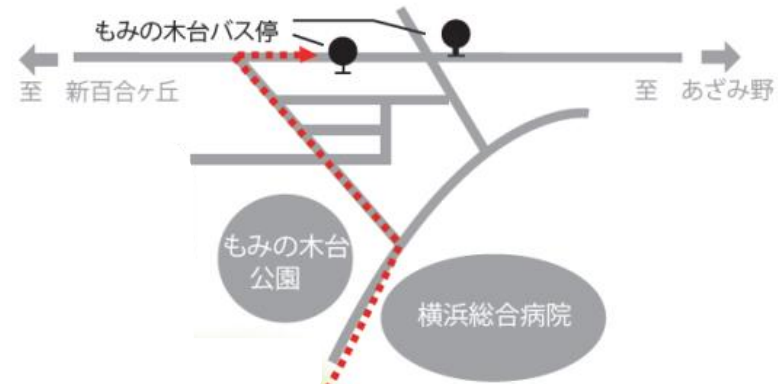

# 桐蔭学園周辺案内図

タクシーをご利用の際は  
『桐蔭学園 小学部中庭まで』とお伝えください。

## 【受付】

小学部第2校舎 1階

10:30～受付開始

10:45～公開授業開始

----->  
『もみの木台』バス停からのルート  
(田園都市線 あざみ野方面/小田急線 新百合ヶ丘方面)

- 東急田園都市線「あざみ野駅」下車  
「すすき野団地」行き(10分)→「もみの木台」下車
- 地下鉄ブルーライン「あざみ野駅」下車  
「すすき野団地」行き(10分)→「もみの木台」下車
- 小田急線「新百合ヶ丘駅」下車  
「あざみ野駅」行き(20分)→「もみの木台」下車