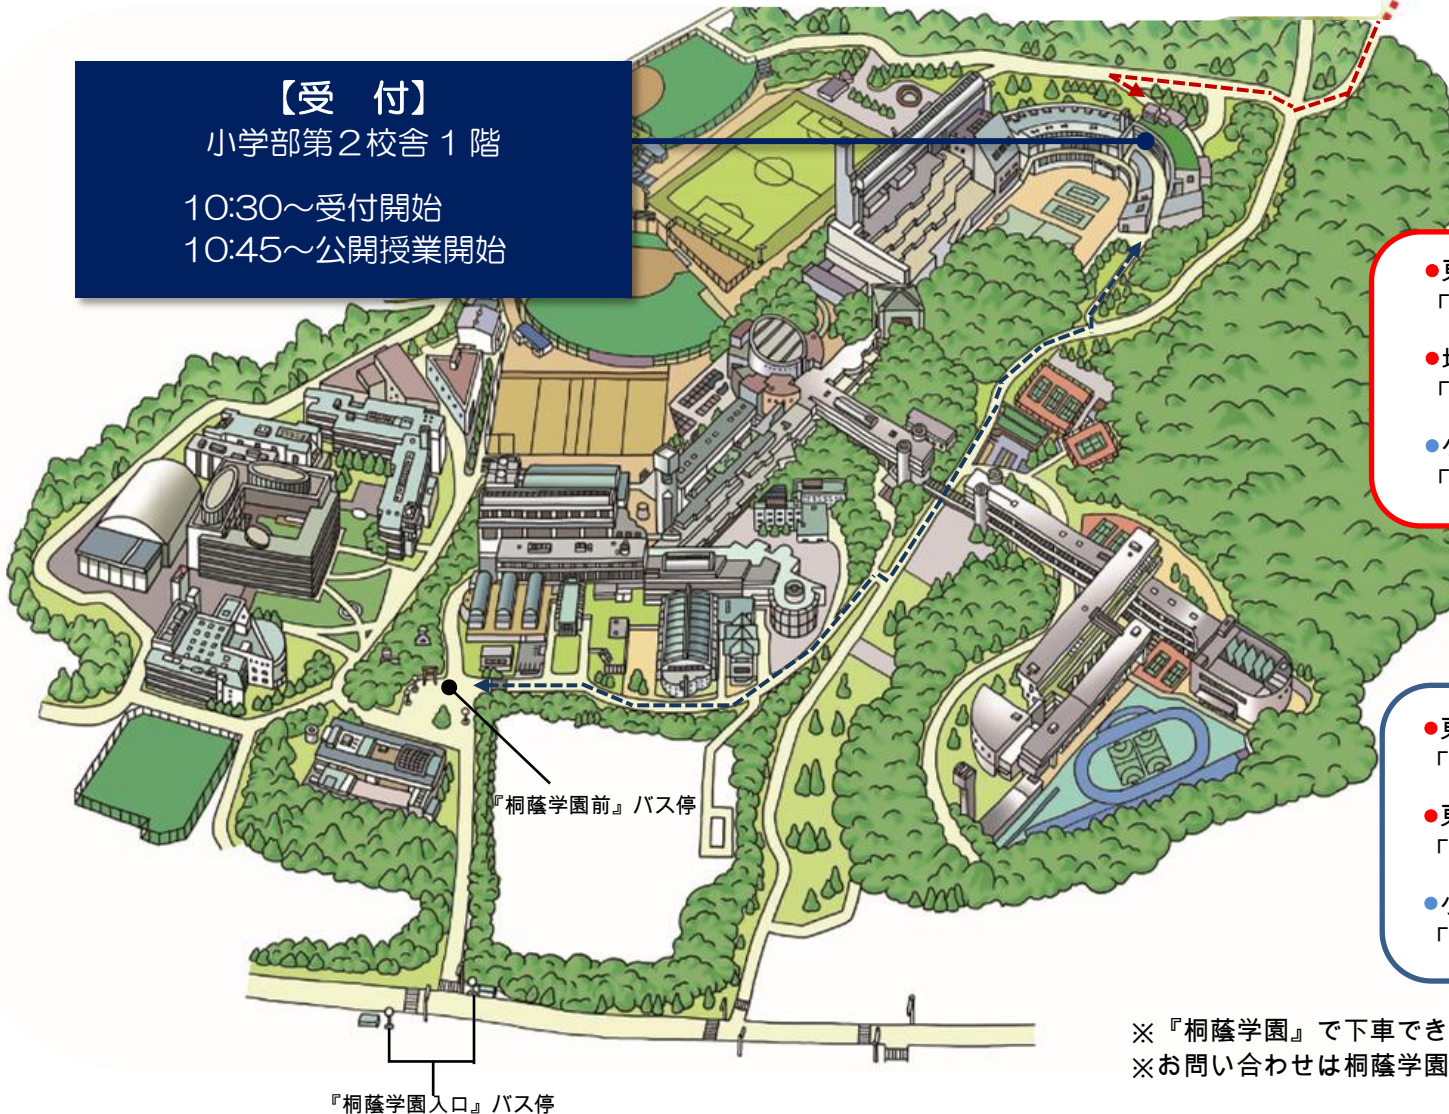

# 桐蔭学園周辺案内図

タクシーをご利用の際は  
『桐蔭学園 小学部中庭まで』とお伝えください。

## 【受付】

小学部第2校舎 1階

10:30～受付開始

10:45～公開授業開始

----->  
『もみの木台』バス停からのルート  
(田園都市線 あざみ野方面/小田急線 新百合ヶ丘方面)

- 東急田園都市線「あざみ野駅」下車  
「すすき野団地」行き(10分)→「もみの木台」下車
- 地下鉄ブルーライン「あざみ野駅」下車  
「すすき野団地」行き(10分)→「もみの木台」下車
- 小田急線「新百合ヶ丘駅」下車  
「あざみ野駅」行き(20分)→「もみの木台」下車

----->  
『桐蔭学園』・『桐蔭学園入口』バス停からのルート  
(田園都市線 市ヶ尾・青葉台方面/小田急線 柿生方面)

- 東急田園都市線「青葉台駅」下車  
「桐蔭学園」行き(15分)→「桐蔭学園」下車
- 東急田園都市線「市が尾駅」下車  
「桐蔭学園」行き(10分)→「桐蔭学園入口」下車
- 小田急線「柿生駅」下車  
「桐蔭学園」行き(15~20分)→「桐蔭学園」下車

※『桐蔭学園』で下車できるバスにご乗車頂くと近道となります。  
※お問い合わせは桐蔭学園小学部直通045-972-2221までお願いいたします。