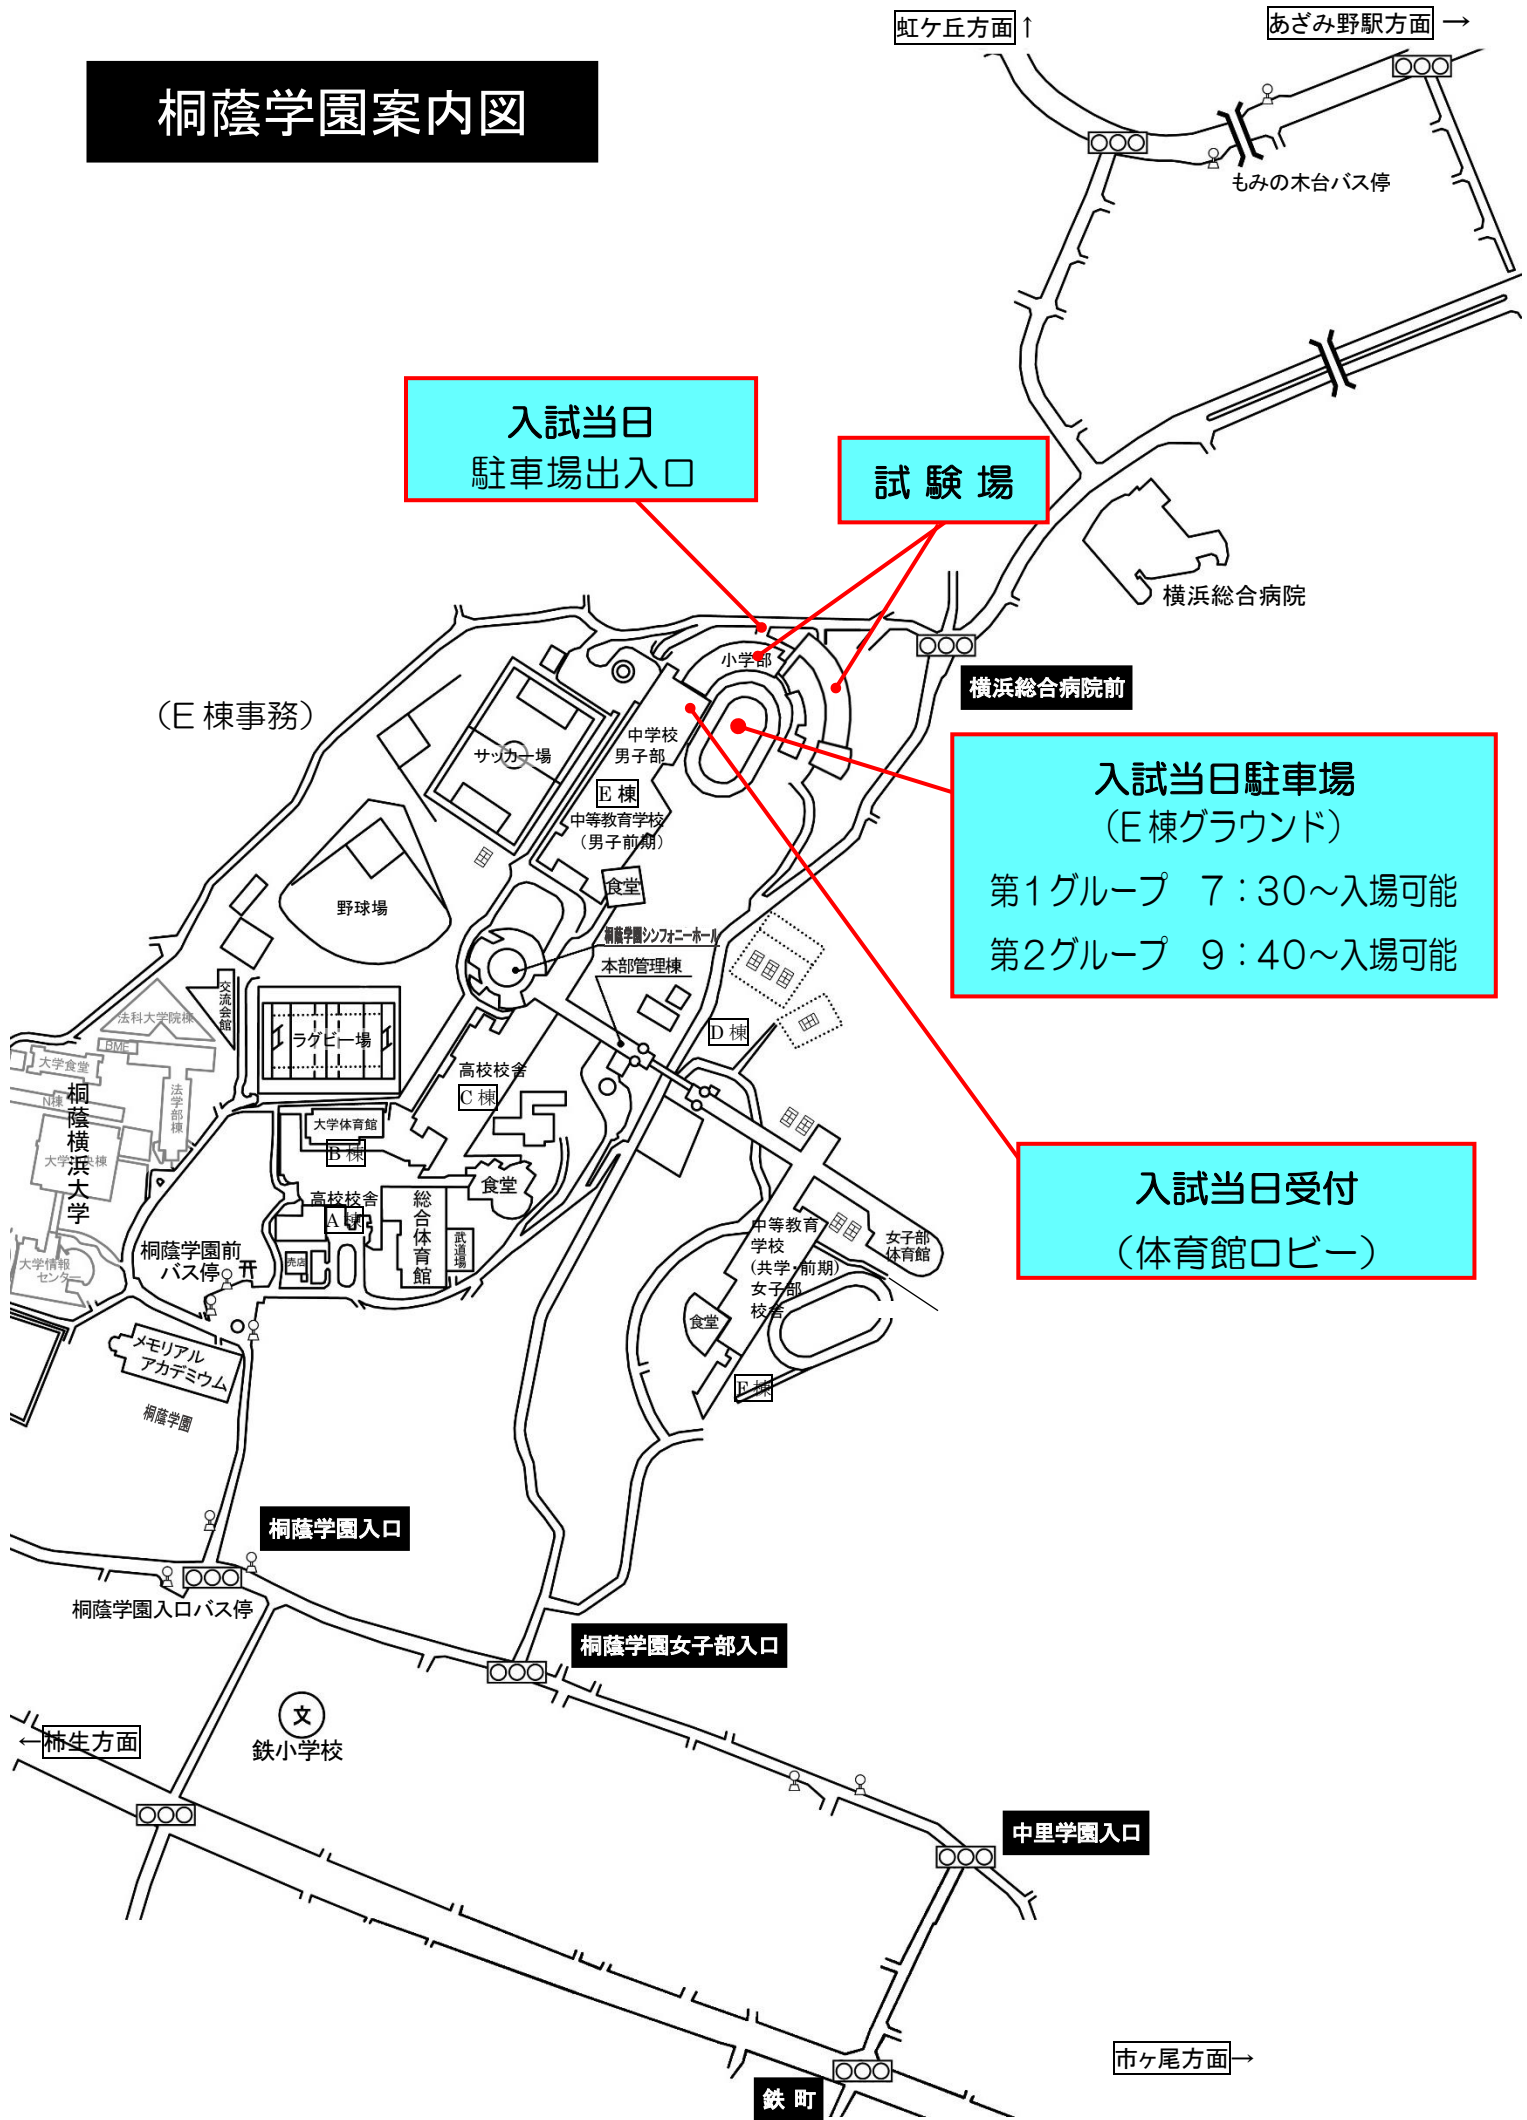

桐蔭学園案内図

入試当日
駐車場出入口

試験場

入試当日駐車場
(E棟グラウンド)
第1グループ 7:30~入場可能
第2グループ 9:40~入場可能

入試当日受付
(体育館ロビー)