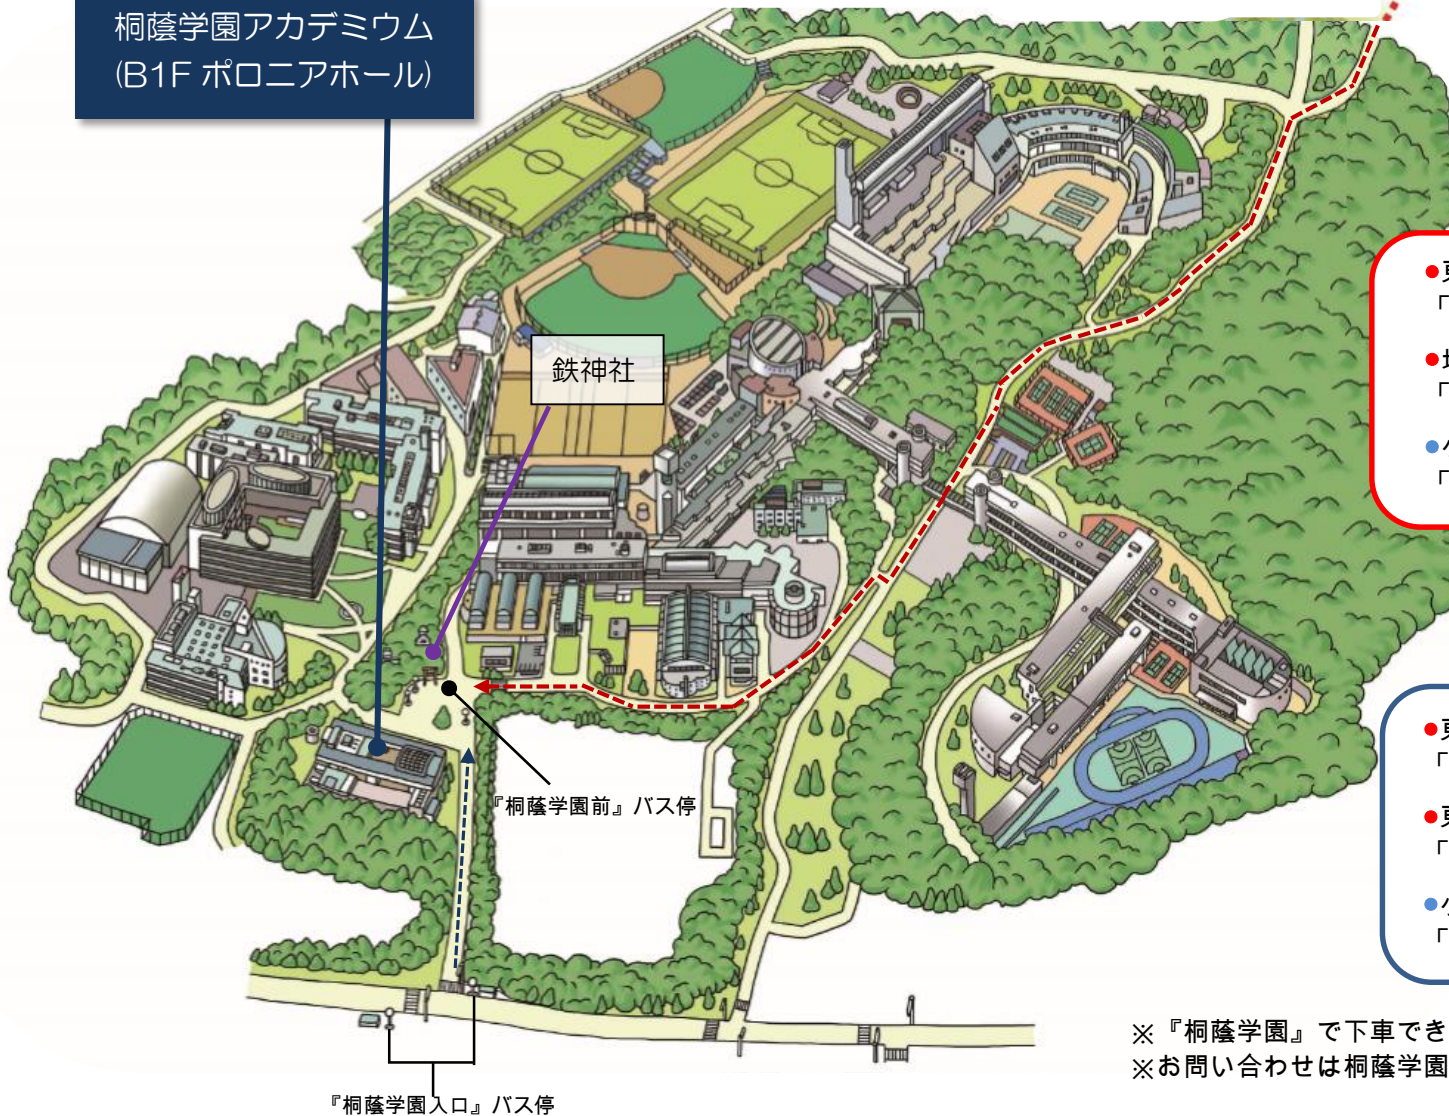

桐蔭学園アカデミウムへのご案内

タクシーをご利用の際は
『桐蔭学園 ^{くろがね} 鉄 神社前まで』とお伝えください。

桐蔭学園アカデミウム
(B1F ポロニアホール)

----->
『もみの木台』バス停からのルート
(田園都市線 あざみ野方面/小田急線 新百合ヶ丘方面)

- 東急田園都市線「あざみ野駅」下車
「すすき野団地」行き(10分)→「もみの木台」下車
- 地下鉄ブルーライン「あざみ野駅」下車
「すすき野団地」行き(10分)→「もみの木台」下車
- 小田急線「新百合ヶ丘駅」下車
「あざみ野駅」行き(20分)→「もみの木台」下車

----->
『桐蔭学園』・『桐蔭学園入口』バス停からのルート
(田園都市線 市ヶ尾・青葉台方面/小田急線 柿生方面)

- 東急田園都市線「青葉台駅」下車
「桐蔭学園」行き(15分)→「桐蔭学園」下車
- 東急田園都市線「市が尾駅」下車
「桐蔭学園」行き(10分)→「桐蔭学園入口」下車
- 小田急線「柿生駅」下車
「桐蔭学園」行き(15~20分)→「桐蔭学園」下車

※『桐蔭学園』で下車できるバスにご乗車頂くと近道となります。
※お問い合わせは桐蔭学園小学部直通045-972-2221までお願いいたします。