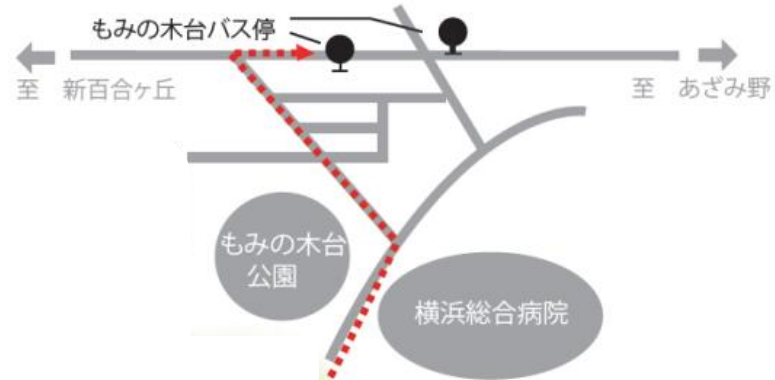

桐蔭学園アカデミウムへのご案内

タクシーをご利用の際は
『桐蔭学園 ^{くろがね} 鉄 神社前まで』とお伝えください。

桐蔭学園アカデミウム
(B1F ポロニアホール)

----->
『もみの木台』バス停からのルート
(田園都市線 あざみ野方面/小田急線 新百合ヶ丘方面)

- 東急田園都市線「あざみ野駅」下車
「すすき野団地」行き(10分)→「もみの木台」下車
- 地下鉄ブルーライン「あざみ野駅」下車
「すすき野団地」行き(10分)→「もみの木台」下車
- 小田急線「新百合ヶ丘駅」下車
「あざみ野駅」行き(20分)→「もみの木台」下車

----->
『桐蔭学園』・『桐蔭学園入口』バス停からのルート
(田園都市線 市ヶ尾・青葉台方面/小田急線 柿生方面)

- 東急田園都市線「青葉台駅」下車
「桐蔭学園」行き(15分)→「桐蔭学園」下車
- 東急田園都市線「市が尾駅」下車
「桐蔭学園」行き(10分)→「桐蔭学園入口」下車
- 小田急線「柿生駅」下車
「桐蔭学園」行き(15~20分)→「桐蔭学園」下車

※『桐蔭学園』で下車できるバスにご乗車頂くと近道となります。
※お問い合わせは桐蔭学園小学部直通045-972-2221までお願いいたします。