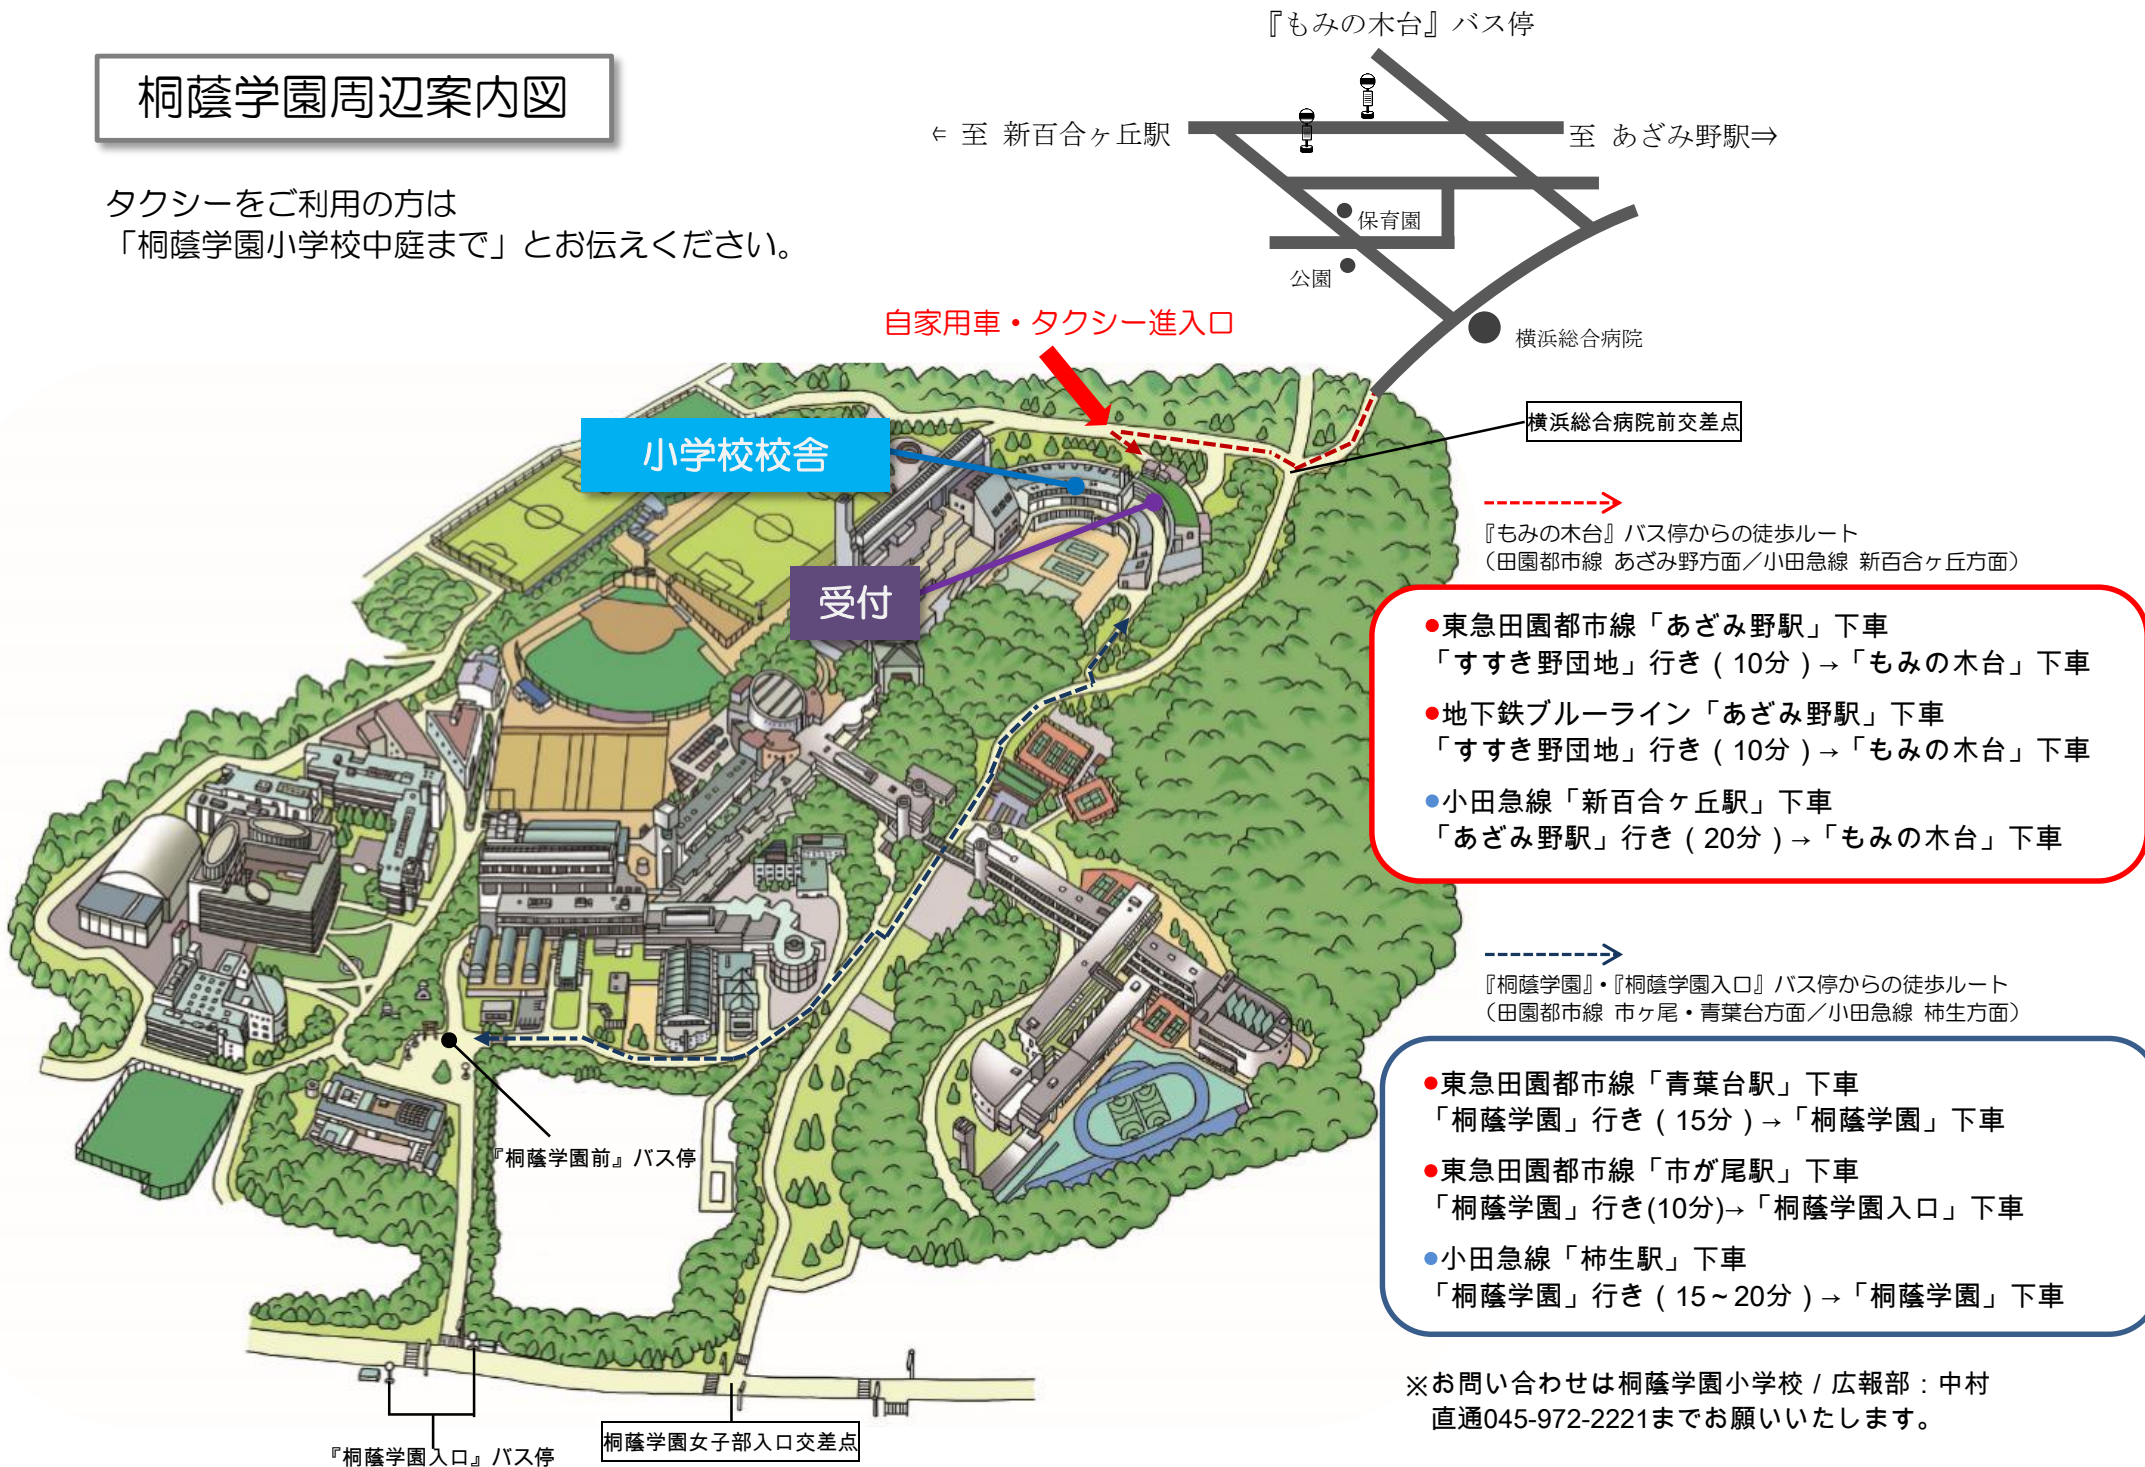

桐蔭学園周辺案内図

タクシーをご利用の方は
「桐蔭学園小学校中庭まで」とお伝えください。

自家用車・タクシー進入口

小学校校舎

受付

- 東急田園都市線「あざみ野駅」下車
「すすき野団地」行き(10分)→「もみの木台」下車
- 地下鉄ブルーライン「あざみ野駅」下車
「すすき野団地」行き(10分)→「もみの木台」下車
- 小田急線「新百合ヶ丘駅」下車
「あざみ野駅」行き(20分)→「もみの木台」下車

- 東急田園都市線「青葉台駅」下車
「桐蔭学園」行き(15分)→「桐蔭学園」下車
- 東急田園都市線「市が尾駅」下車
「桐蔭学園」行き(10分)→「桐蔭学園入口」下車
- 小田急線「柿生駅」下車
「桐蔭学園」行き(15~20分)→「桐蔭学園」下車