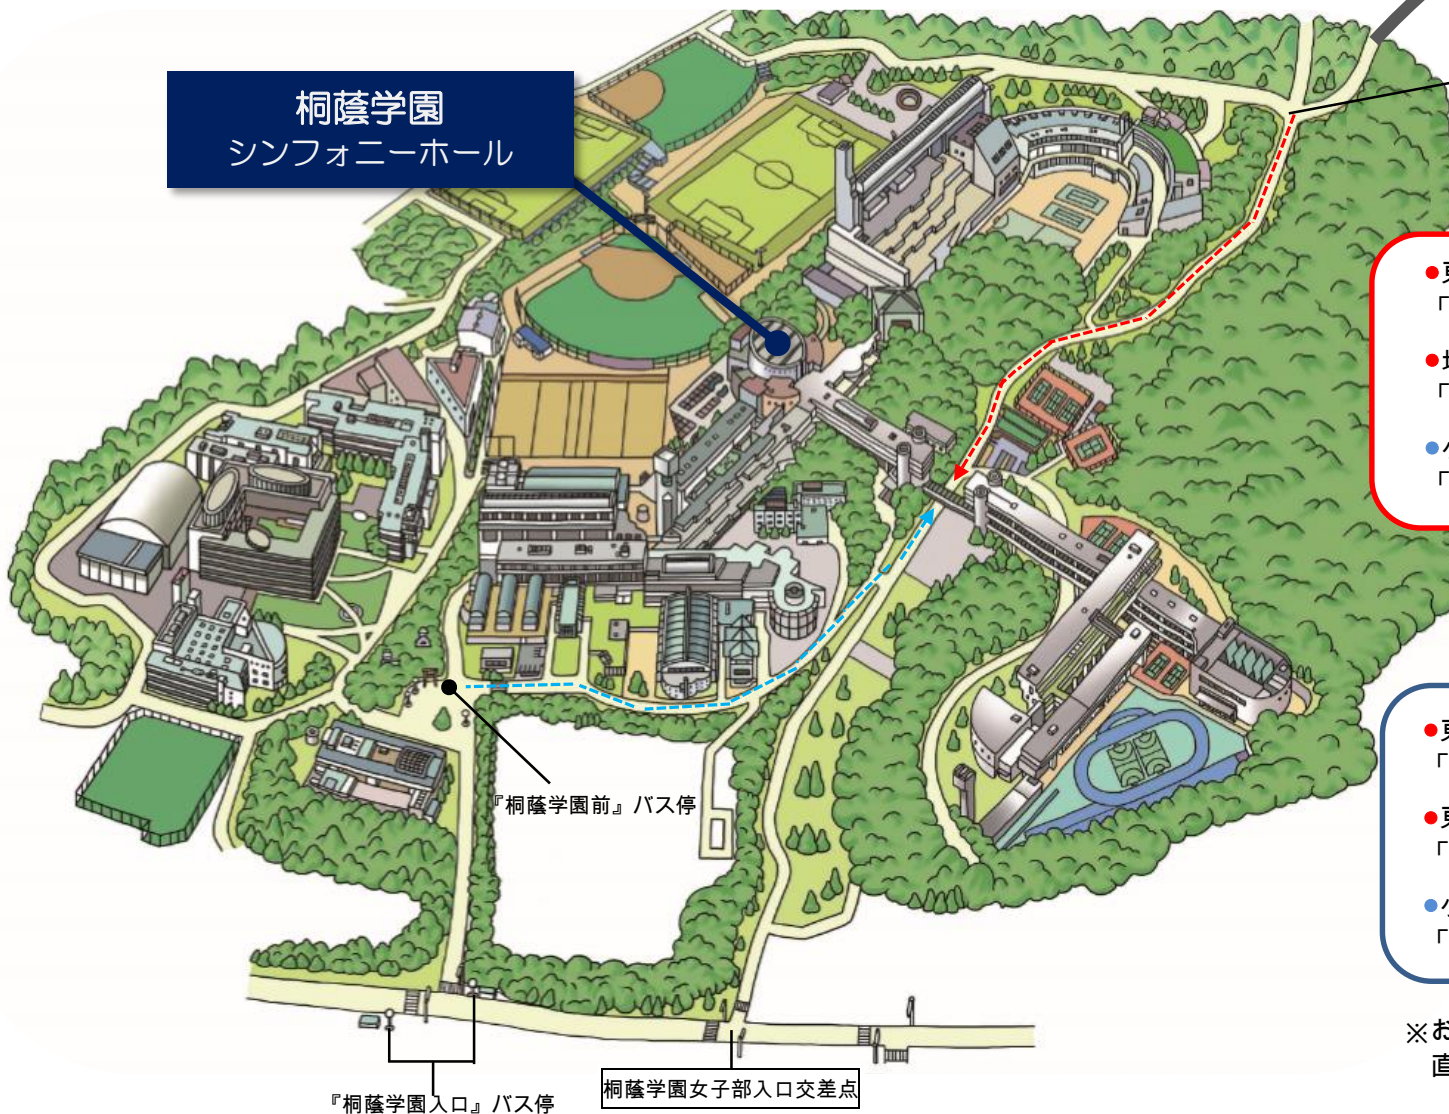

# 桐蔭学園周辺案内図

タクシーをご利用の際は

『桐蔭学園本部管理棟下駐車場まで』とお伝えください。

桐蔭学園  
シンフォニーホール

横浜総合病院前交差点

『もみの木台』バス停からの徒歩ルート  
(田園都市線 あざみ野方面/小田急線 新百合ヶ丘方面)

- 東急田園都市線「あざみ野駅」下車  
「すすき野団地」行き(10分)→「もみの木台」下車
- 地下鉄ブルーライン「あざみ野駅」下車  
「すすき野団地」行き(10分)→「もみの木台」下車
- 小田急線「新百合ヶ丘駅」下車  
「あざみ野駅」行き(20分)→「もみの木台」下車

『桐蔭学園』・『桐蔭学園入口』バス停からの徒歩ルート  
(田園都市線 市ヶ尾・青葉台方面/小田急線 柿生方面)

- 東急田園都市線「青葉台駅」下車  
「桐蔭学園」行き(15分)→「桐蔭学園」下車
- 東急田園都市線「市が尾駅」下車  
「桐蔭学園」行き(10分)→「桐蔭学園入口」下車
- 小田急線「柿生駅」下車  
「桐蔭学園」行き(15~20分)→「桐蔭学園」下車

『桐蔭学園前』バス停

『桐蔭学園入口』バス停

桐蔭学園女子部入口交差点

※お問い合わせは桐蔭学園小学校 / 広報部 : 中村  
直通045-972-2221までお願いいたします。