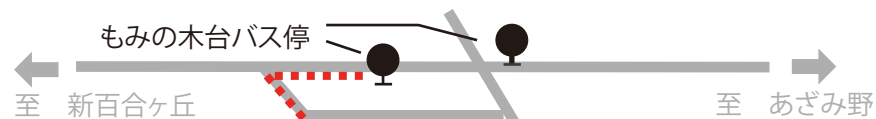

# 桐蔭学園 学園周辺案内図

幼稚部オープンスクール受付  
9:15 受付開始

もみの木台バス停より徒歩10分

もみの木台  
公園

横浜総合病院

桐蔭学園前バス停

交通経路・所要時間 ※( )内はバスの所要時間です。

- 小田急線「柿生駅」下車  
「桐蔭学園」行き(15～20分)→「桐蔭学園」下車
- 小田急線「新百合ヶ丘駅」下車  
「あざみ野駅」行き(20分)→「もみの木台」下車
- 東急田園都市線「青葉台駅」下車  
「桐蔭学園」行き(15分)→「桐蔭学園前」下車
- 東急田園都市線「市が尾駅」下車  
「桐蔭学園」行き(10分)→「桐蔭学園前」下車
- 東急田園都市線「あざみ野駅」下車  
「すすき野団地」行き(10分)→「もみの木台」下車
- 地下鉄ブルーライン「あざみ野駅」下車  
「すすき野団地」行き(10分)→「もみの木台」下車