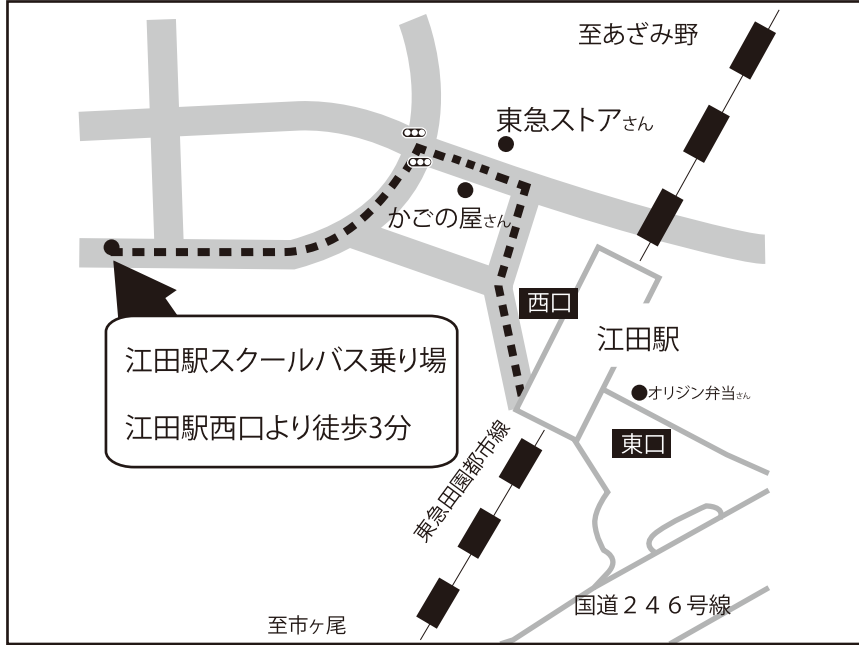

東急田園都市線 江田駅 西口 8:50集合
バス停 9:00出発

江田駅の改札を出た所に係の者が立っております。
係の者がバス乗り場までご案内いたします。
※江田駅の改札口は一箇所です。

小田急線 柿生駅 南口改札前 8:50集合
バス停 9:00出発

柿生駅南口改札を出た所に係の者が立っております。
係の者がバス乗り場までご案内いたします。
※柿生駅の改札口は二箇所ありますのでご注意ください。