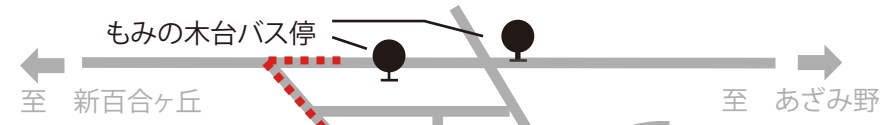

# 桐蔭学園幼稚部への案内図

もみの木台バス停からのルート  
 田園都市線 あざみ野方面  
 小田急線 新百合ヶ丘方面

神社前バス停からのルート  
 田園都市線 市ヶ尾、青葉台方面  
 小田急線 柿生方面

- 交通経路・所要時間 ※( )内はバスの所要時間です。
- 小田急線「柿生駅」下車  
「桐蔭学園」行き(15～20分)→「桐蔭学園」下車
  - 小田急線「新百合ヶ丘駅」下車  
「あざみ野駅」行き(20分)→「もみの木台」下車
  - 東急田園都市線「青葉台駅」下車  
「桐蔭学園」行き(15分)→「桐蔭学園前」下車
  - 東急田園都市線「市ヶ尾駅」下車  
「桐蔭学園」行き(10分)→「桐蔭学園前」下車
  - 東急田園都市線「あざみ野駅」下車  
「すすき野団地」行き(10分)→「もみの木台」下車
  - 地下鉄ブルーライン「あざみ野駅」下車  
「すすき野団地」行き(10分)→「もみの木台」下車