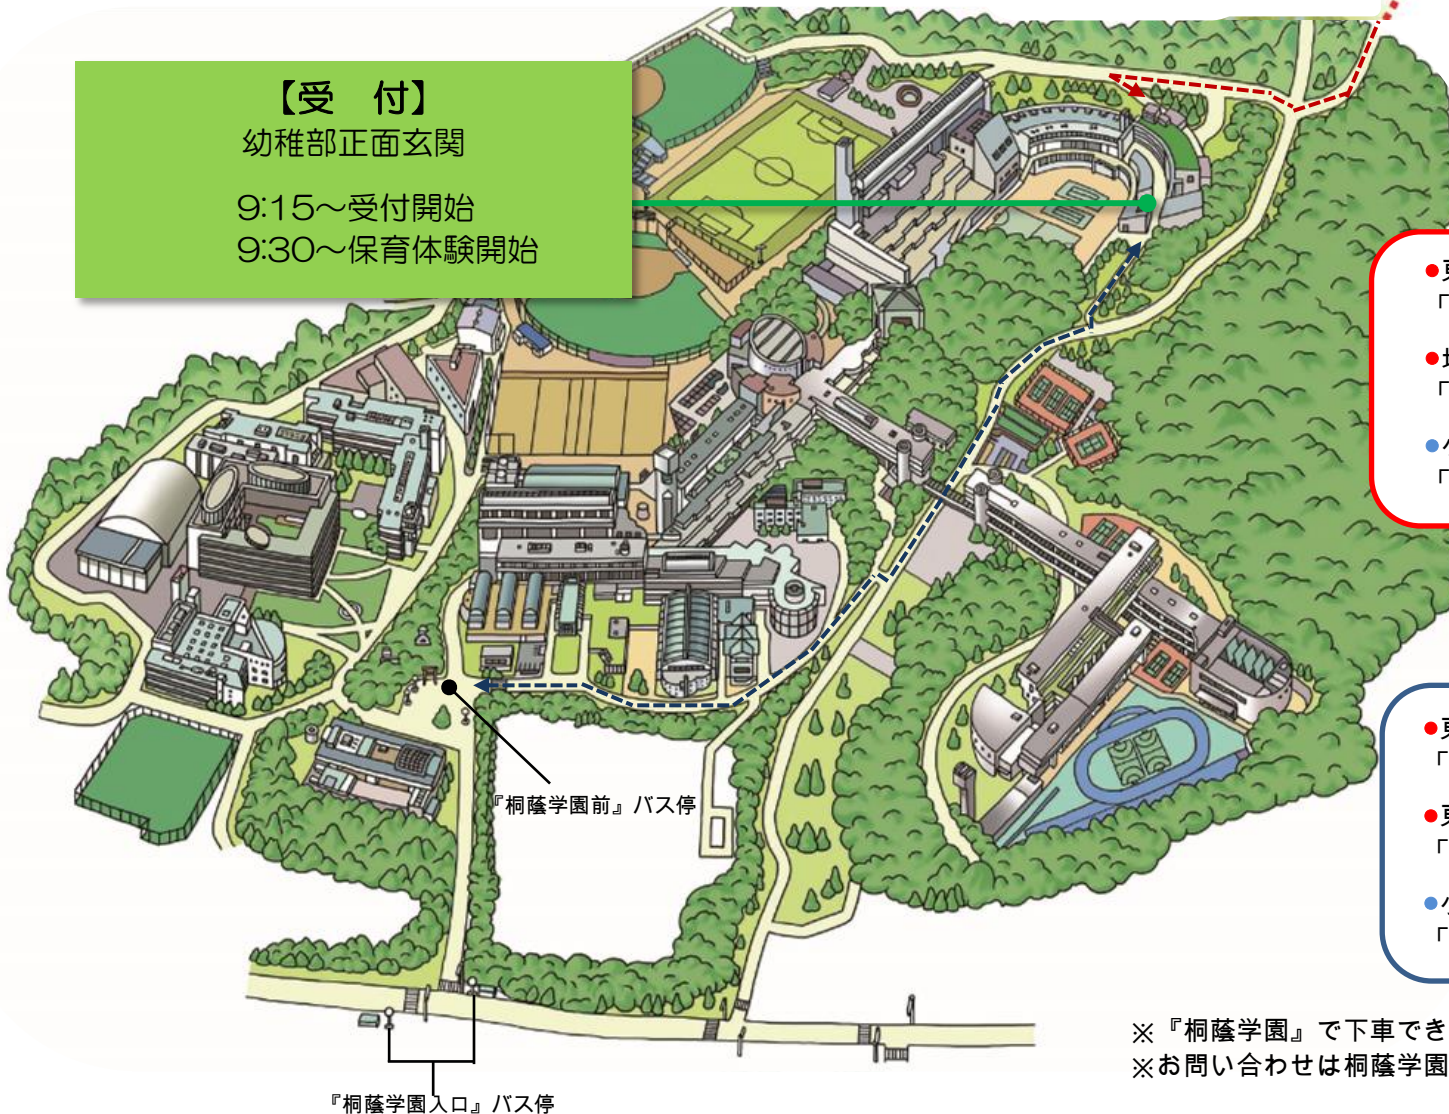

桐蔭学園周辺案内図

タクシーをご利用の際は
『桐蔭学園 小学部中庭まで』とお伝えください。

【受付】

幼稚部正面玄関

9:15～受付開始

9:30～保育体験開始

----->
『もみの木台』バス停からのルート
(田園都市線 あざみ野方面/小田急線 新百合ヶ丘方面)

- 東急田園都市線「あざみ野駅」下車
「すすき野団地」行き(10分)→「もみの木台」下車
- 地下鉄ブルーライン「あざみ野駅」下車
「すすき野団地」行き(10分)→「もみの木台」下車
- 小田急線「新百合ヶ丘駅」下車
「あざみ野駅」行き(20分)→「もみの木台」下車

----->
『桐蔭学園』・『桐蔭学園入口』バス停からのルート
(田園都市線 市ヶ尾・青葉台方面/小田急線 柿生方面)

- 東急田園都市線「青葉台駅」下車
「桐蔭学園」行き(15分)→「桐蔭学園」下車
- 東急田園都市線「市が尾駅」下車
「桐蔭学園」行き(10分)→「桐蔭学園入口」下車
- 小田急線「柿生駅」下車
「桐蔭学園」行き(15~20分)→「桐蔭学園」下車

※『桐蔭学園』で下車できるバスにご乗車頂くと近道となります。
※お問い合わせは桐蔭学園小学部直通045-972-2221までお願いいたします。