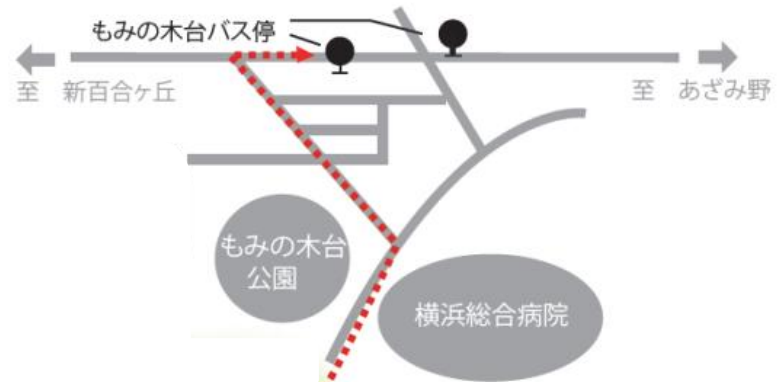

桐蔭学園周辺案内図

タクシーをご利用の際は
『桐蔭学園 小学部中庭まで』とお伝えください。

【受付】

幼稚部正面玄関

9:15～受付開始

9:30～保育体験開始

----->
『もみの木台』バス停からのルート
(田園都市線 あざみ野方面/小田急線 新百合ヶ丘方面)

- 東急田園都市線「あざみ野駅」下車
「すすき野団地」行き(10分)→「もみの木台」下車
- 地下鉄ブルーライン「あざみ野駅」下車
「すすき野団地」行き(10分)→「もみの木台」下車
- 小田急線「新百合ヶ丘駅」下車
「あざみ野駅」行き(20分)→「もみの木台」下車

----->
『桐蔭学園』・『桐蔭学園入口』バス停からのルート
(田園都市線 市ヶ尾・青葉台方面/小田急線 柿生方面)

- 東急田園都市線「青葉台駅」下車
「桐蔭学園」行き(15分)→「桐蔭学園」下車
- 東急田園都市線「市が尾駅」下車
「桐蔭学園」行き(10分)→「桐蔭学園入口」下車
- 小田急線「柿生駅」下車
「桐蔭学園」行き(15~20分)→「桐蔭学園」下車

※『桐蔭学園』で下車できるバスにご乗車頂くと近道となります。
※お問い合わせは桐蔭学園小学部直通045-972-2221までお願いいたします。