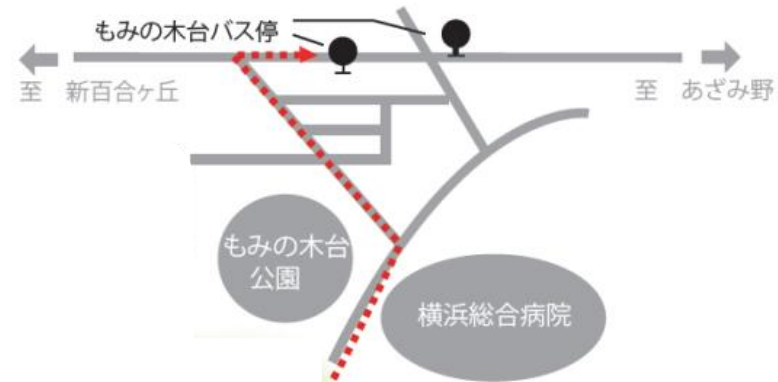

桐蔭学園周辺案内図

タクシーをご利用の際は
『桐蔭学園 小学部中庭まで』とお伝えください。

【受付】

幼稚部正面玄関

10:30～受付開始

10:45～公開保育開始

----->
『もみの木台』バス停からのルート
(田園都市線 あざみ野方面/小田急線 新百合ヶ丘方面)

- 東急田園都市線「あざみ野駅」下車
「すすき野団地」行き(10分)→「もみの木台」下車
- 地下鉄ブルーライン「あざみ野駅」下車
「すすき野団地」行き(10分)→「もみの木台」下車
- 小田急線「新百合ヶ丘駅」下車
「あざみ野駅」行き(20分)→「もみの木台」下車

----->
『桐蔭学園』・『桐蔭学園入口』バス停からのルート
(田園都市線 市ヶ尾・青葉台方面/小田急線 柿生方面)

- 東急田園都市線「青葉台駅」下車
「桐蔭学園」行き(15分)→「桐蔭学園」下車
- 東急田園都市線「市が尾駅」下車
「桐蔭学園」行き(10分)→「桐蔭学園入口」下車
- 小田急線「柿生駅」下車
「桐蔭学園」行き(15~20分)→「桐蔭学園」下車

※『桐蔭学園』で下車できるバスにご乗車頂くと近道となります。
※お問い合わせは桐蔭学園小学部直通045-972-2221までお願いいたします。