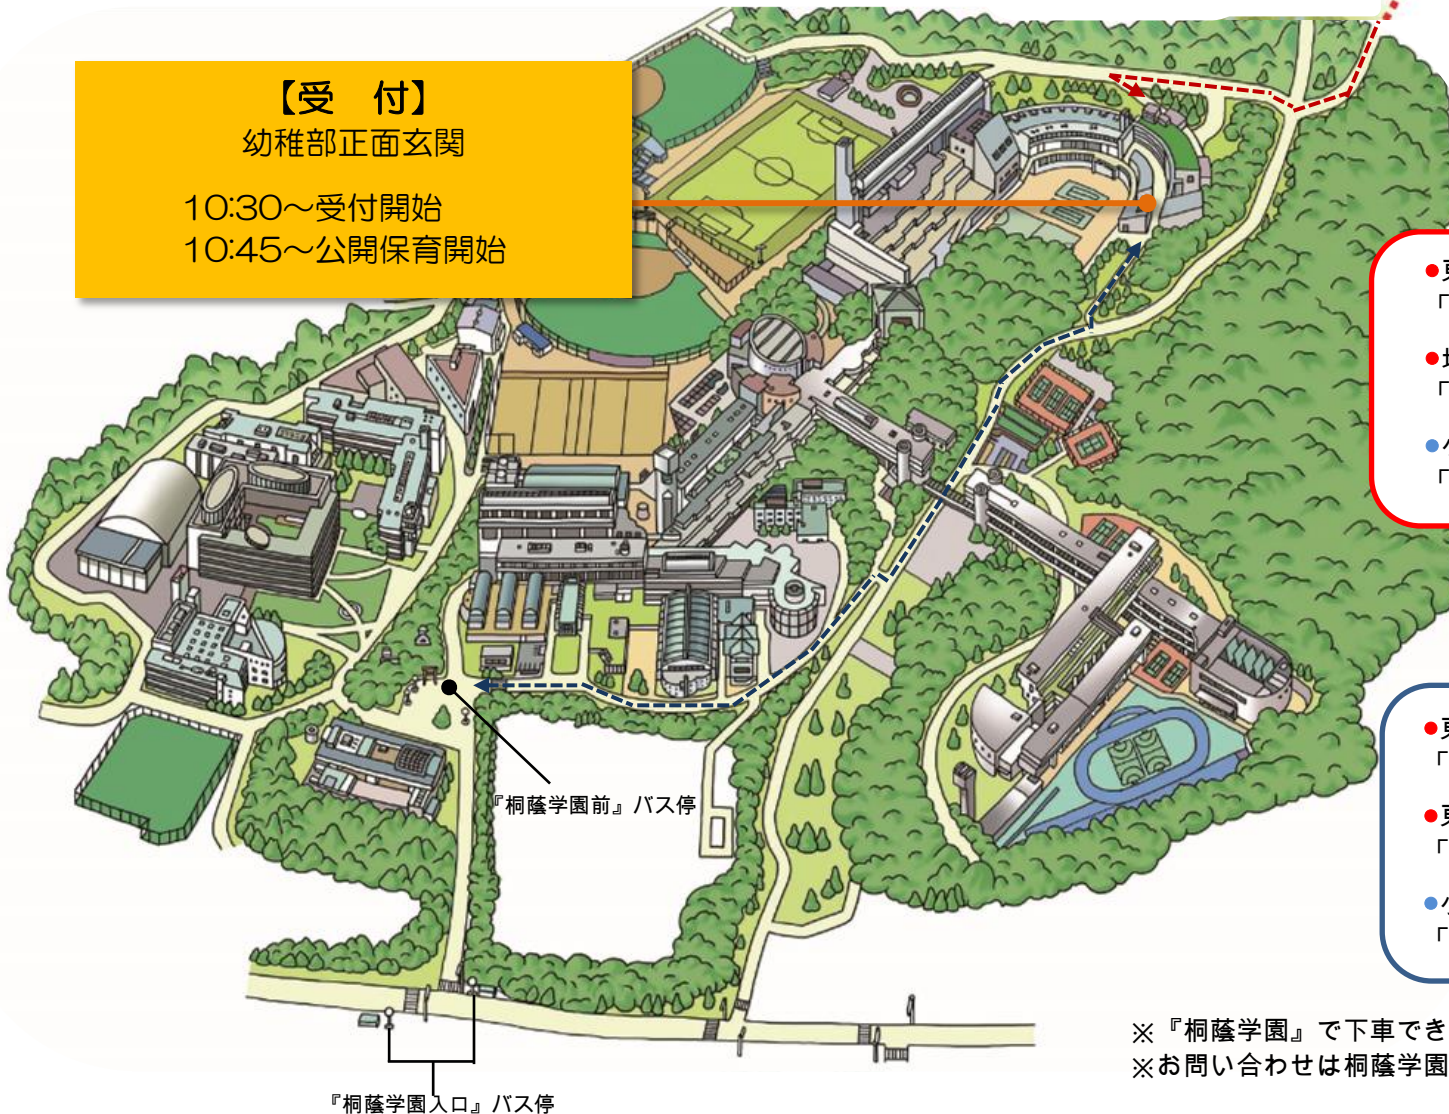

桐蔭学園周辺案内図

タクシーをご利用の際は
『桐蔭学園 小学部中庭まで』とお伝えください。

【受付】

幼稚部正面玄関

10:30～受付開始

10:45～公開保育開始

----->
『もみの木台』バス停からのルート
(田園都市線 あざみ野方面/小田急線 新百合ヶ丘方面)

- 東急田園都市線「あざみ野駅」下車
「すすき野団地」行き(10分)→「もみの木台」下車
- 地下鉄ブルーライン「あざみ野駅」下車
「すすき野団地」行き(10分)→「もみの木台」下車
- 小田急線「新百合ヶ丘駅」下車
「あざみ野駅」行き(20分)→「もみの木台」下車

----->
『桐蔭学園』・『桐蔭学園入口』バス停からのルート
(田園都市線 市ヶ尾・青葉台方面/小田急線 柿生方面)

- 東急田園都市線「青葉台駅」下車
「桐蔭学園」行き(15分)→「桐蔭学園」下車
- 東急田園都市線「市が尾駅」下車
「桐蔭学園」行き(10分)→「桐蔭学園入口」下車
- 小田急線「柿生駅」下車
「桐蔭学園」行き(15~20分)→「桐蔭学園」下車

※『桐蔭学園』で下車できるバスにご乗車頂くと近道となります。
※お問い合わせは桐蔭学園小学部直通045-972-2221までお願いいたします。