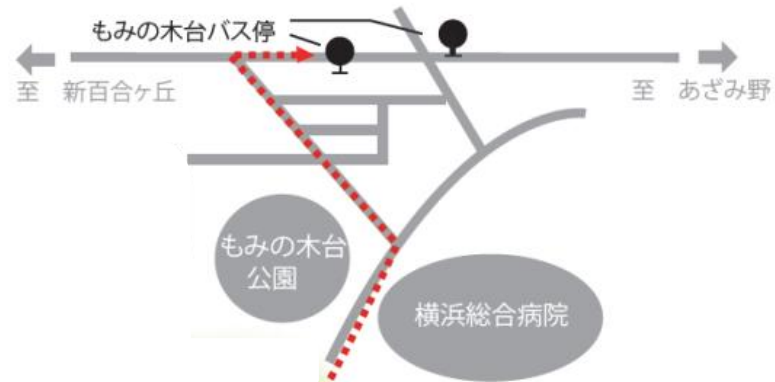

桐蔭学園周辺案内図

タクシーをご利用の際は
『桐蔭学園 小学部中庭まで』とお伝えください。

【受付】

幼稚部正面玄関

9:45 ~ 受付開始

10:00 ~ 保育体験開始

----->
『もみの木台』バス停からのルート
(田園都市線 あざみ野方面 / 小田急線 新百合ヶ丘方面)

- 東急田園都市線「あざみ野駅」下車
「すすき野団地」行き (10分) → 「もみの木台」下車
- 地下鉄ブルーライン「あざみ野駅」下車
「すすき野団地」行き (10分) → 「もみの木台」下車
- 小田急線「新百合ヶ丘駅」下車
「あざみ野駅」行き (20分) → 「もみの木台」下車

----->
『桐蔭学園』・『桐蔭学園入口』バス停からのルート
(田園都市線 市ヶ尾・青葉台方面 / 小田急線 柿生方面)

- 東急田園都市線「青葉台駅」下車
「桐蔭学園」行き (15分) → 「桐蔭学園」下車
- 東急田園都市線「市が尾駅」下車
「桐蔭学園」行き (10分) → 「桐蔭学園入口」下車
- 小田急線「柿生駅」下車
「桐蔭学園」行き (15~20分) → 「桐蔭学園」下車

『桐蔭学園前』バス停