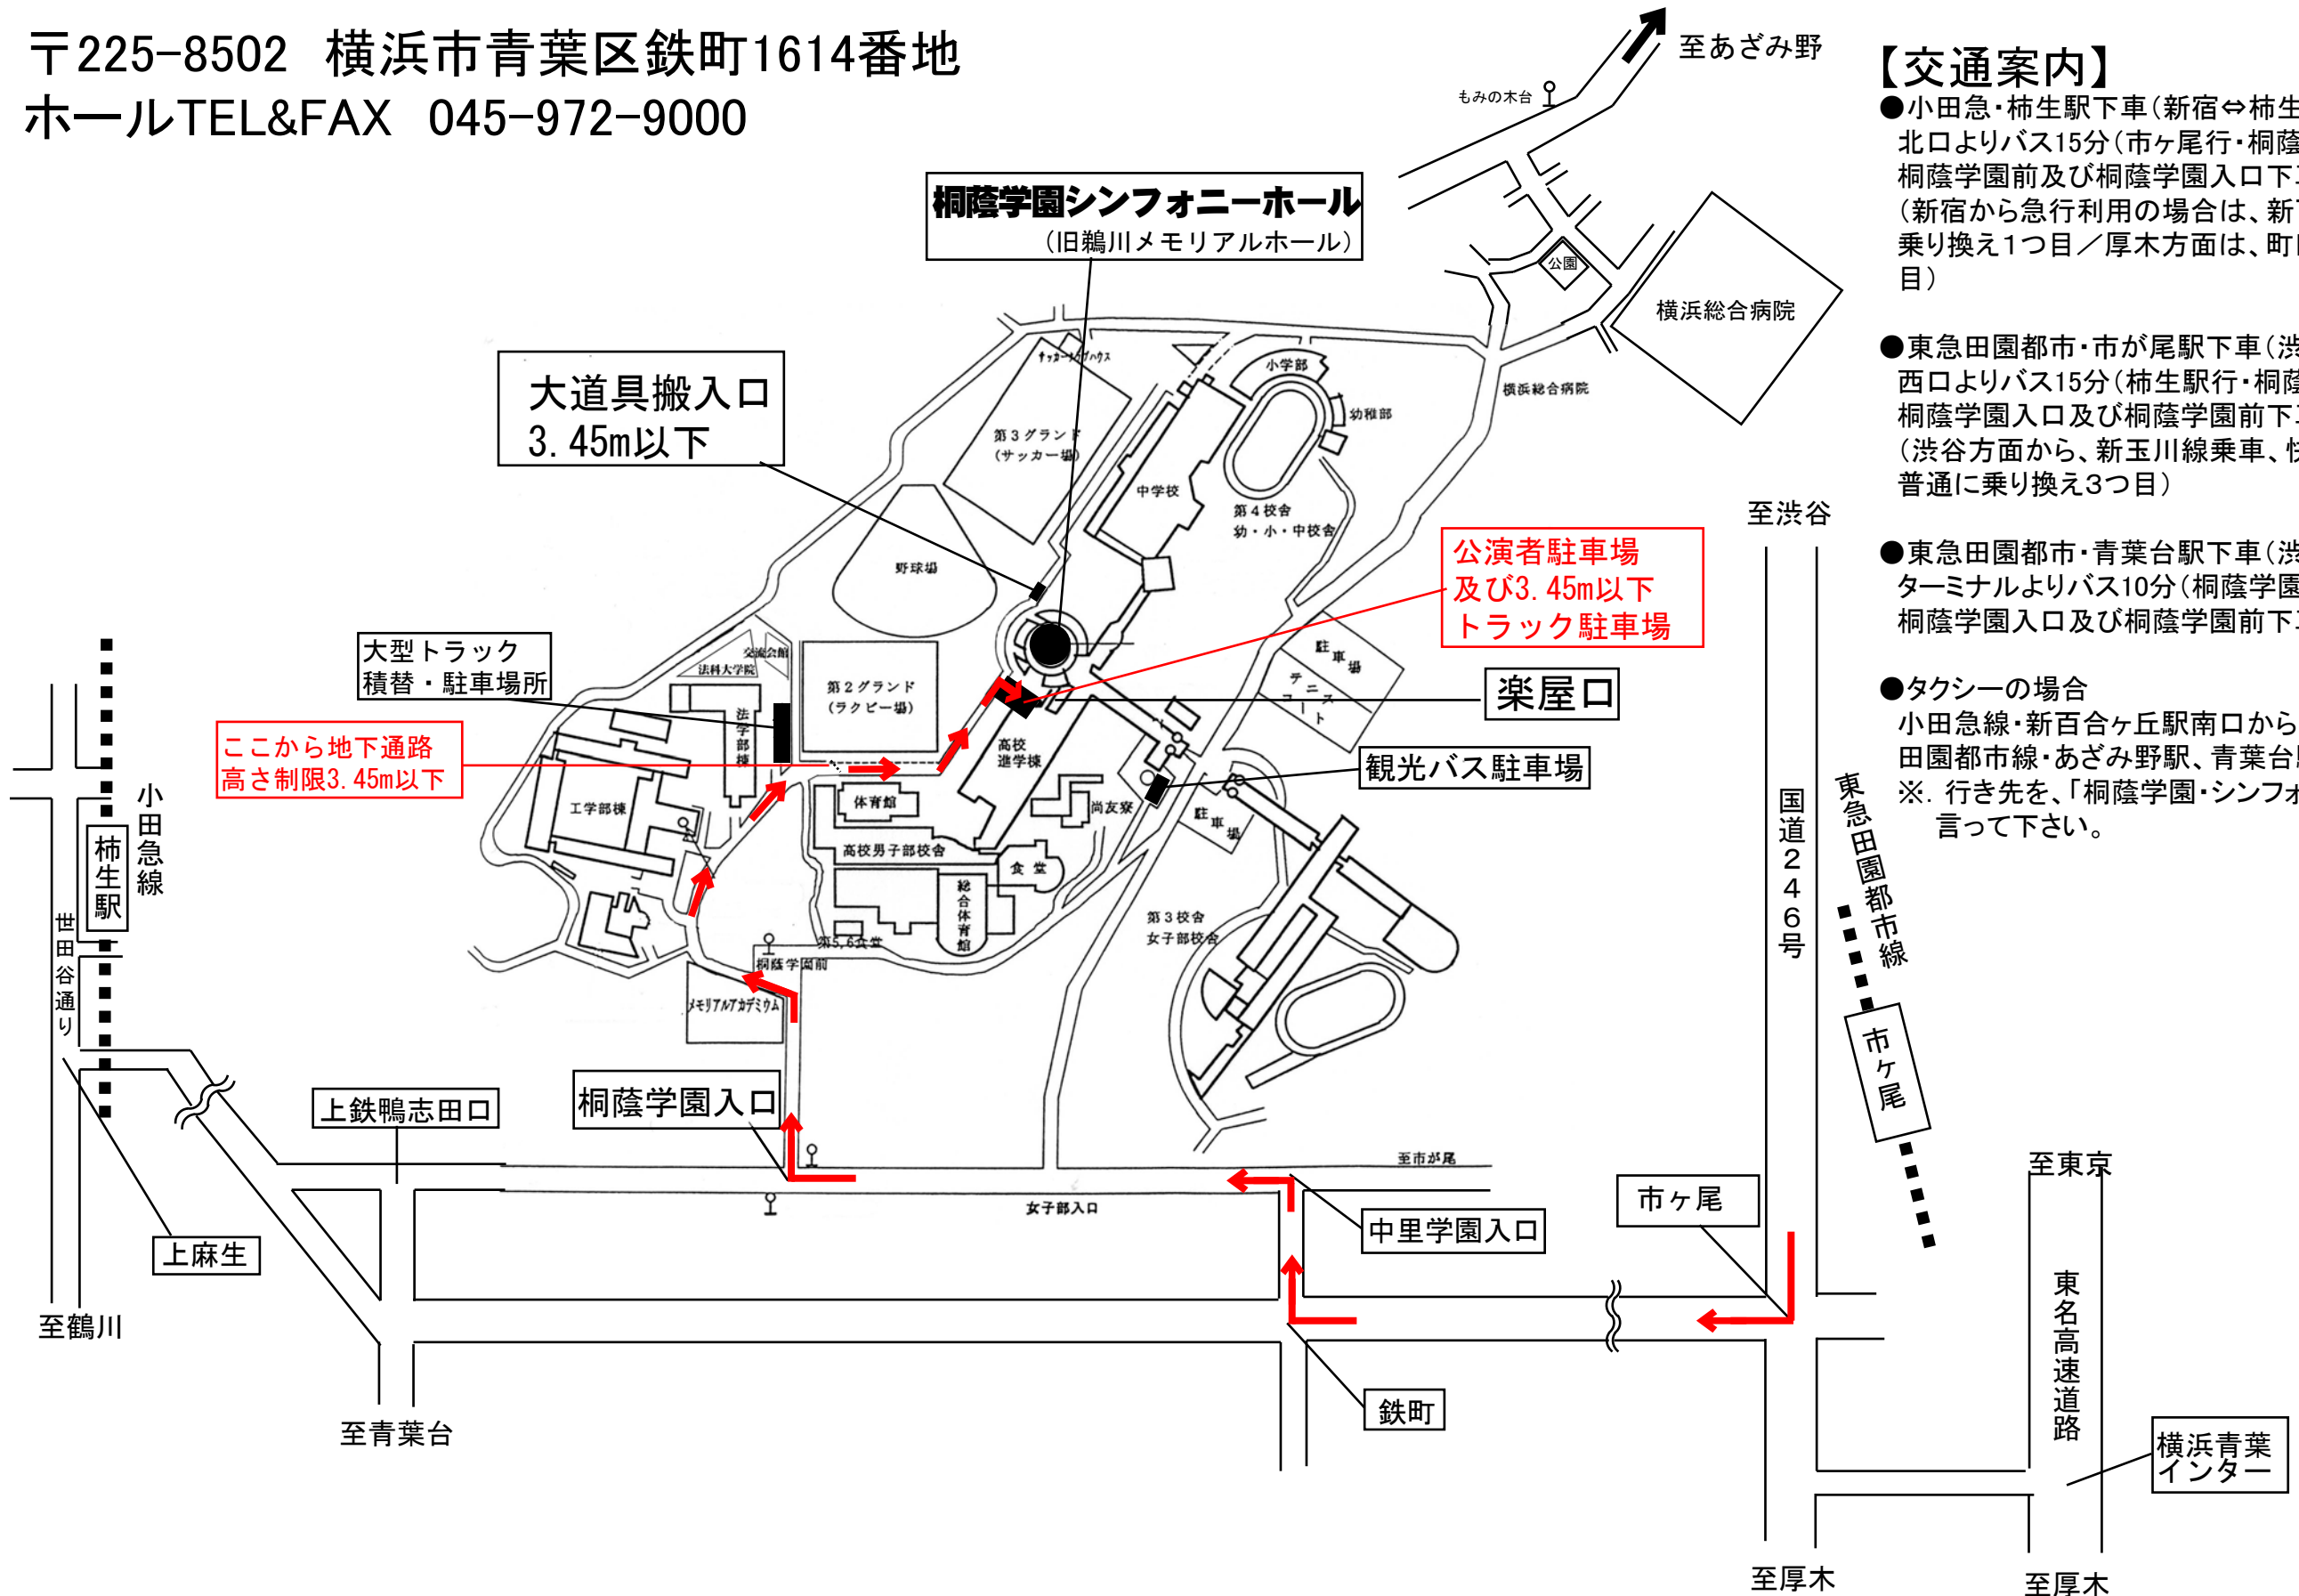

# 桐蔭学園シンフォニーホール楽屋口までのご案内

〒225-8502 横浜市青葉区鉄町1614番地  
ホールTEL&FAX 045-972-9000

### 【交通案内】

- 小田急・柿生駅下車(新宿⇄柿生25分)  
北口よりバス15分(市ヶ尾行・桐蔭学園行)  
桐蔭学園前及び桐蔭学園入口下車、徒歩5分  
(新宿から急行利用の場合は、新百合ヶ丘で普通に乗り換え1つ目/厚木方面は、町田で乗り換え、3つ目)
- 東急田園都市・市が尾駅下車(渋谷⇄市ヶ尾普通35分)  
西口よりバス15分(柿生駅行・桐蔭学園行・青葉台行)  
桐蔭学園入口及び桐蔭学園前下車、徒歩5分  
(渋谷方面から、新玉川線乗車、快速で「たまプラーザ駅」普通に乗り換え3つ目)
- 東急田園都市・青葉台駅下車(渋谷⇄青葉台快速30分)  
ターミナルよりバス10分(桐蔭学園行・市が尾行)  
桐蔭学園入口及び桐蔭学園前下車、徒歩5分
- タクシーの場合  
小田急線・新百合ヶ丘駅南口から10分強  
田園都市線・あざみ野駅、青葉台駅から10分  
※ 行き先を、「桐蔭学園・シンフォニーホール楽屋口」と言って下さい。