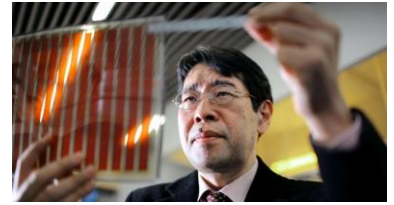

※ご記入していただいた個人情報は本学にて厳重に管理し、傷害保険加入以外の目的では使用いたしません。

第20回

講演会 日本の技術ってすごい!?

とういん う たいようでんち きじゆつ
桐蔭で生まれた太陽電池の技術 10:30~11:30 / 参加自由

みらい まち でんしゃ まど はつでんしょ
未来の街では、“ビルや電車の窓が発電所になっちゃうかも!?”

みなさんのすぐそばで、世界中が注目する技術が
はっけん しょうこう ほ みやさかせんせい
発見されているよ。ノーベル賞候補の宮坂先生が
あたらし たいようでんち はな
新しい太陽電池のお話しをします。

↑みやさか先生

←フィルム型の曲がる太陽電池

事前申込制

作ってみよう「太陽電池でオルゴールを鳴らそう」
①12:30~13:30 40名
②14:00~15:00 40名

はな かじつ しきそ つか たいようでんち つく
花や果実の色素を使って太陽電池を作ってみませんか?
しょくぶつ こうごうせい しく はつでん しきそ そうかんたいようでんち
植物の光合成の仕組みで発電する「色素増感太陽電池」を
じぶん て つく たいよう ひかり でんき ちから か
自分の手で作って太陽の光を電気の力に変えてみよう。