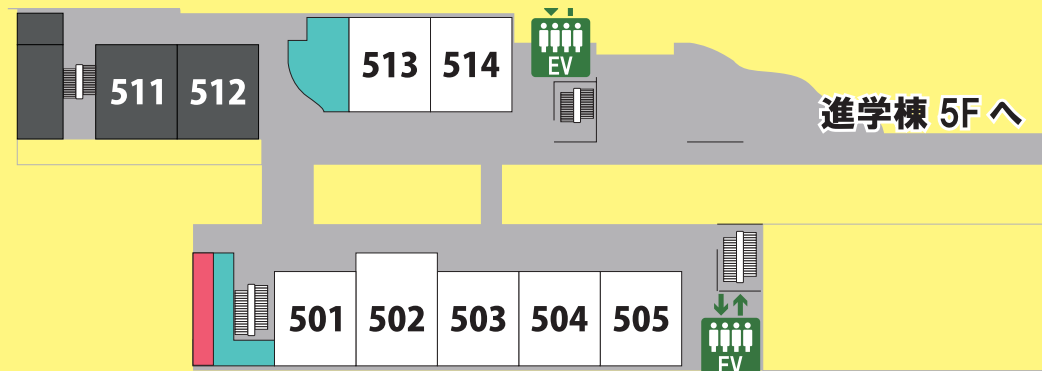

1-A4 404 教室

カジノの廃墟

みなさん、ようこそ「カジノの廃墟」へ。カジノと言えばキレイで豪華なイメージがありますが、今回はそのイメージをひっくり返します。“敗者になるか、勝者になるか！”

1-R5 413 教室

amore

R5 組では、アメリカラスベガスの本場のカジノを忠実に再現、ダーツやルーレット、トランプも充実しています。ギャンブラーの気分を味わってみませんか？

高校棟 5F

- …女性用お手洗い
- …男性用お手洗い
- …エレベーター