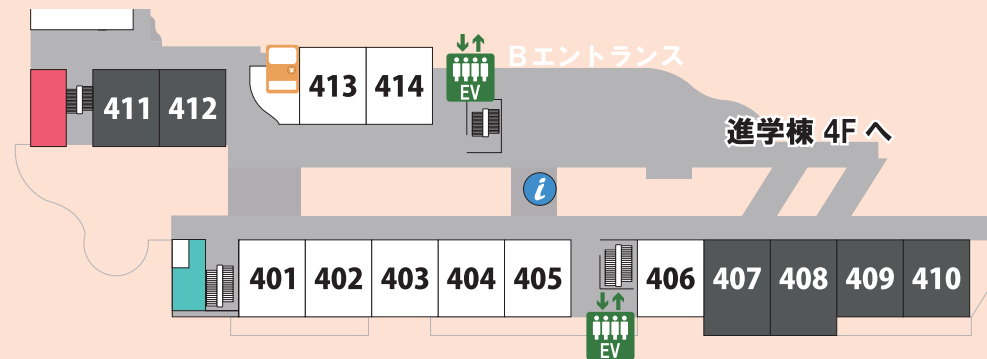

2-A2 307 教室

とってもおいしいクレープ屋さん

A2組では、とてもおいしいクレープを販売します。安心安全を常に心掛けて作りますので、ぜひ来て下さい。お待ちしております。

1-B4 308 教室

縁日

B4組は、お祭りでお馴染みのゲームを楽しんでいただく企画です。まだお祭りに行き足りないという方や熱く楽しみたい方など、誰でも楽しめますのでぜひ来てください!

高校棟 4F

- …女性用お手洗い
- …男性用お手洗い
-  …エレベーター
-  …受付
-  …自販機