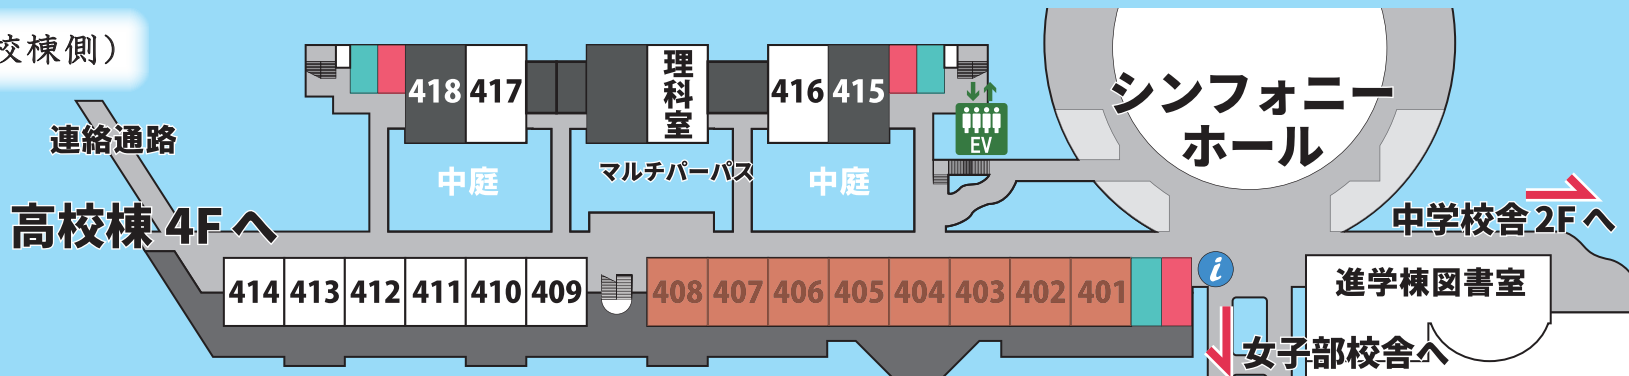

高校2年生による課題研究の発表です。パワーポイントでの発表や展示を行っています。

詳細は、20 ページをご覧ください。

進学棟マルチパーパス 中等5年 グループ研究

中等5年生によるグループ研究の発表です。パワーポイントでの発表や展示を行っています。

詳細は、21 ページをご覧ください。

進学棟 4F(高校棟側)

- …女性用お手洗い
- …男性用お手洗い
- …エレベーター
- …受付
- …自販機

4-A 409 教室

遺跡どっこ〜？

遺跡はどこ？ここにあり！古代アメリカ遺跡へ宝を探しに行きましょう！ジャングルを抜けた先には何が待っているのだろうか？まさか・・・「そんなバカな・・・」

4-B 410 教室

神の息吹が残り 迷宮

ここは、神殿を中心に繁栄した古の街。しかし、今は謎の病気が蔓延している。神殿の地下迷宮には病気を治す秘薬があると伝えられている。秘薬を求め、今立ち上がれ！

4-C 411 教室

三国志〜姫を救い出せ！〜