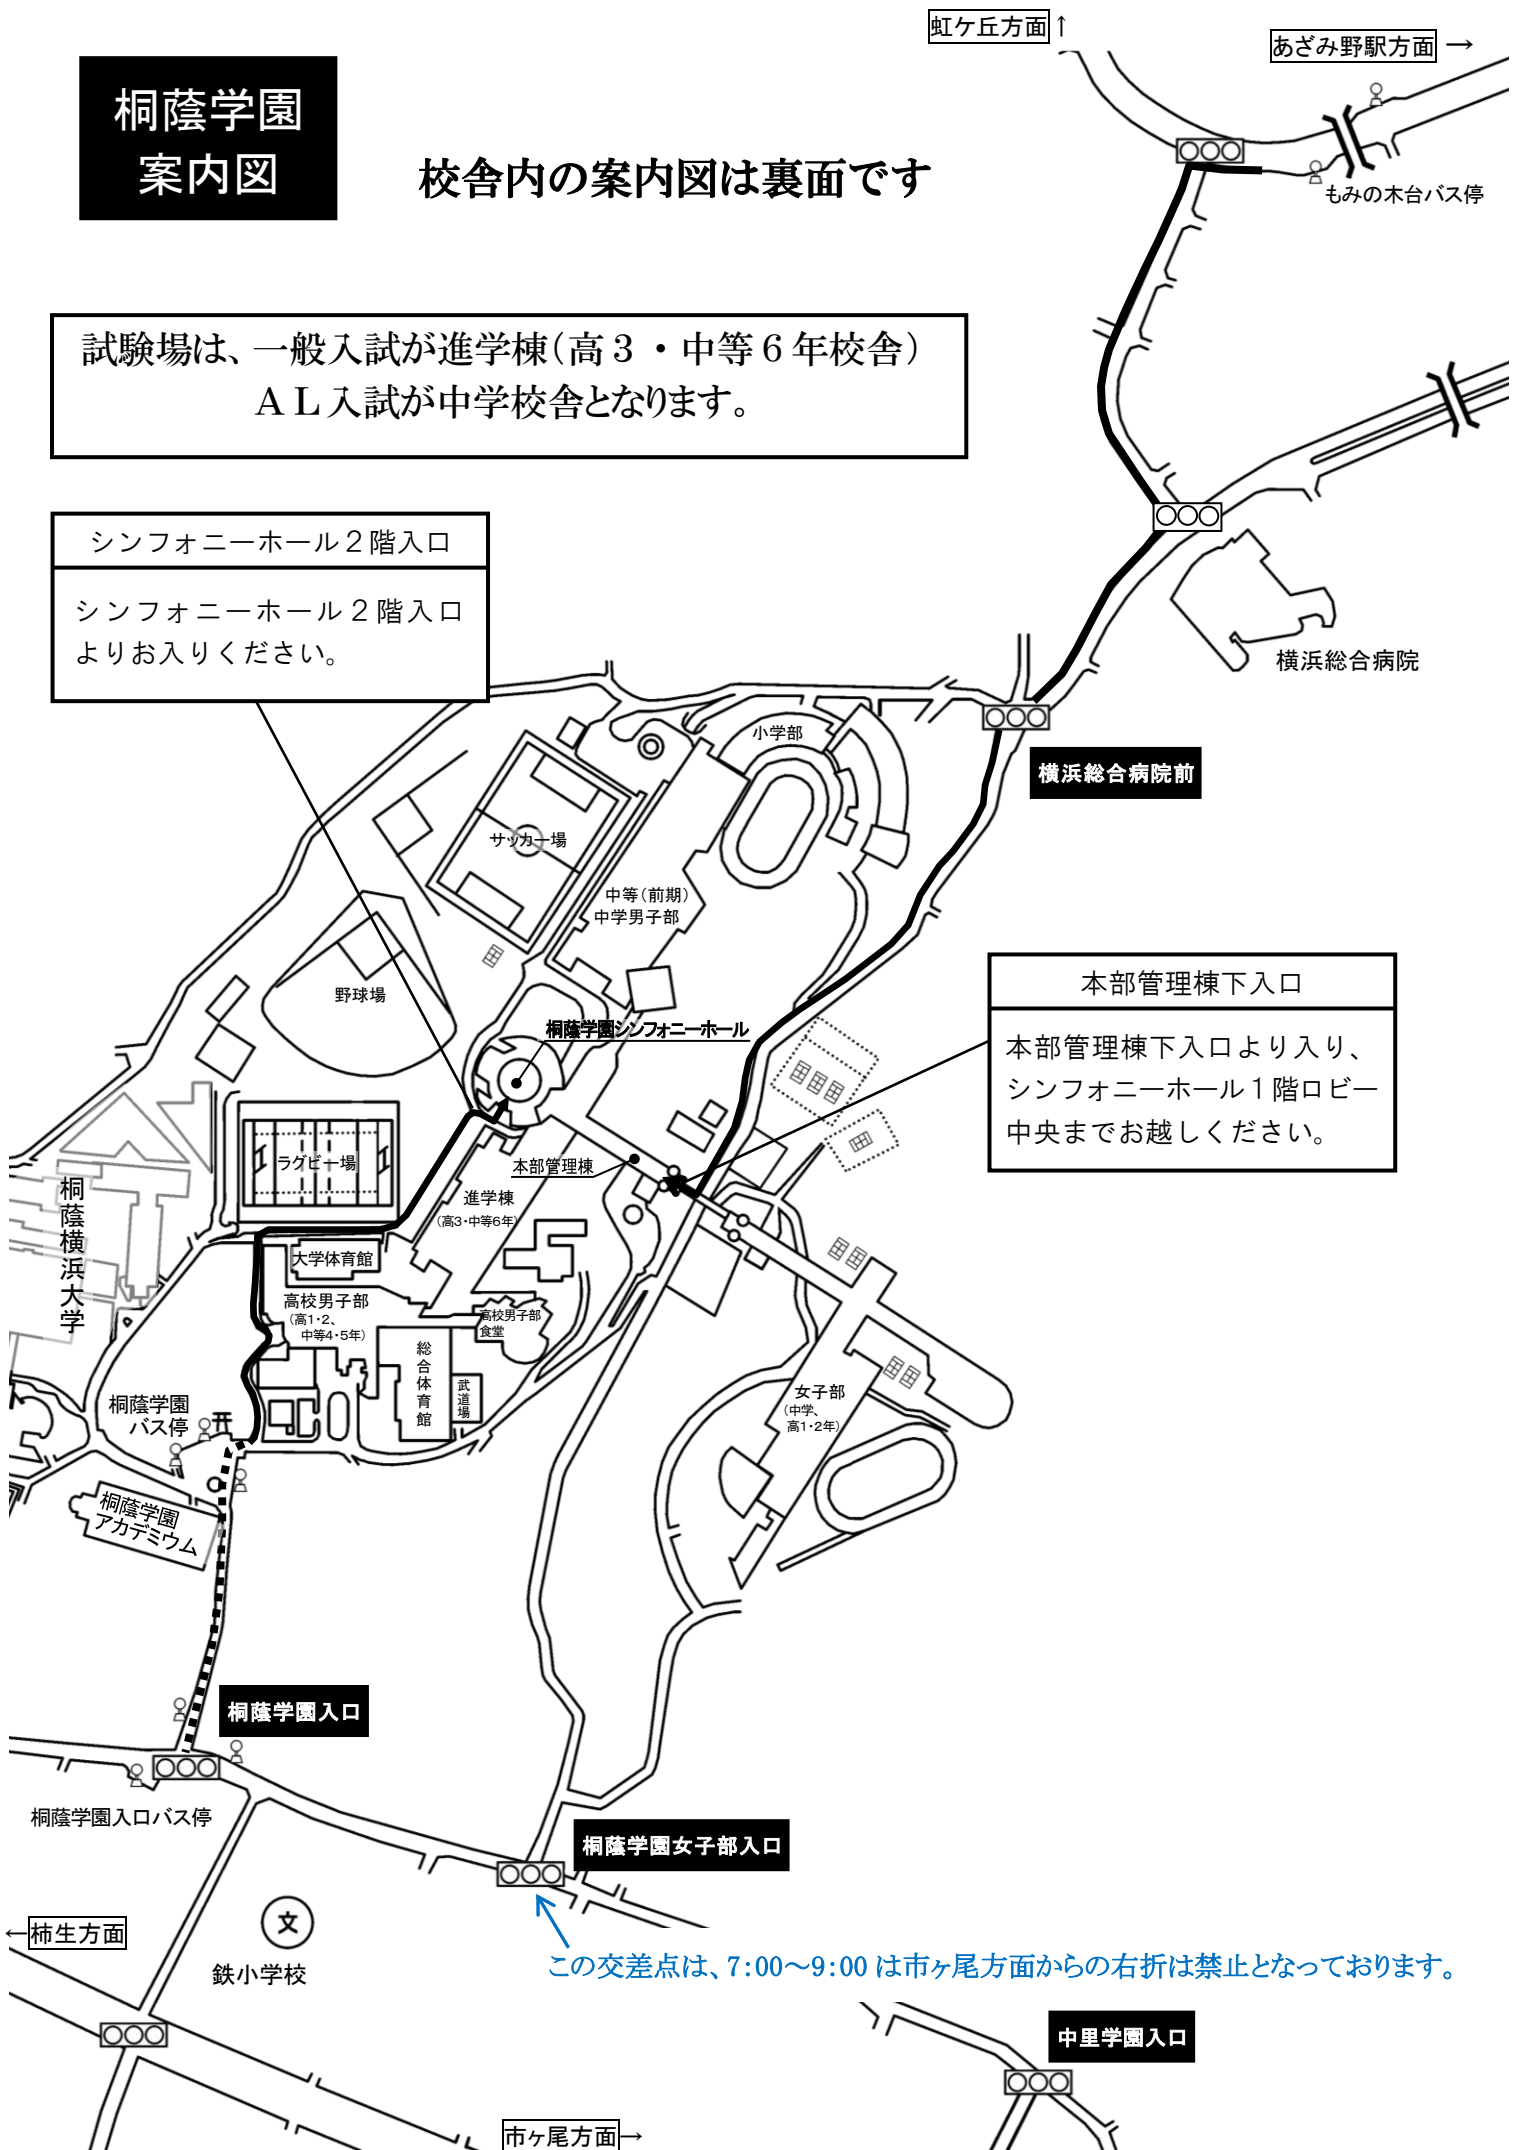

桐蔭学園 案内図

校舎内の案内図は裏面です

試験場は、一般入試が進学棟(高3・中等6年校舎)
AL入試が中学校舎となります。

シンフォニーホール2階入口

シンフォニーホール2階入口
よりお入りください。

本部管理棟下入口

本部管理棟下入口より入り、
シンフォニーホール1階ロビー
中央までお越しください。

この交差点は、7:00~9:00 は市ヶ尾方面からの右折は禁止となっております。

桐蔭学園シンフォニーホール2階入口または本部管理棟下階段にて校舎に入り、シンフォニーホール1階ロビー中央の総合受付にお越しください。
 その後、受験生は受験票・筆記用具等をお持ちのうえ、一般入試は進学棟4階マルチパーパス、AL入試は中学校舎2階入口までお進みください。
 受験生受付は、男女別に用意しております。
 該当する受付にて、受験票を提示してください。確認後、受験教室および座席番号を記載した座席券をお渡しします。

進学棟 5階

一般入試受験生受付場所

進学棟 4階

**AL入試受験生
 受付場所は、
 中学校舎2階
 入口です**