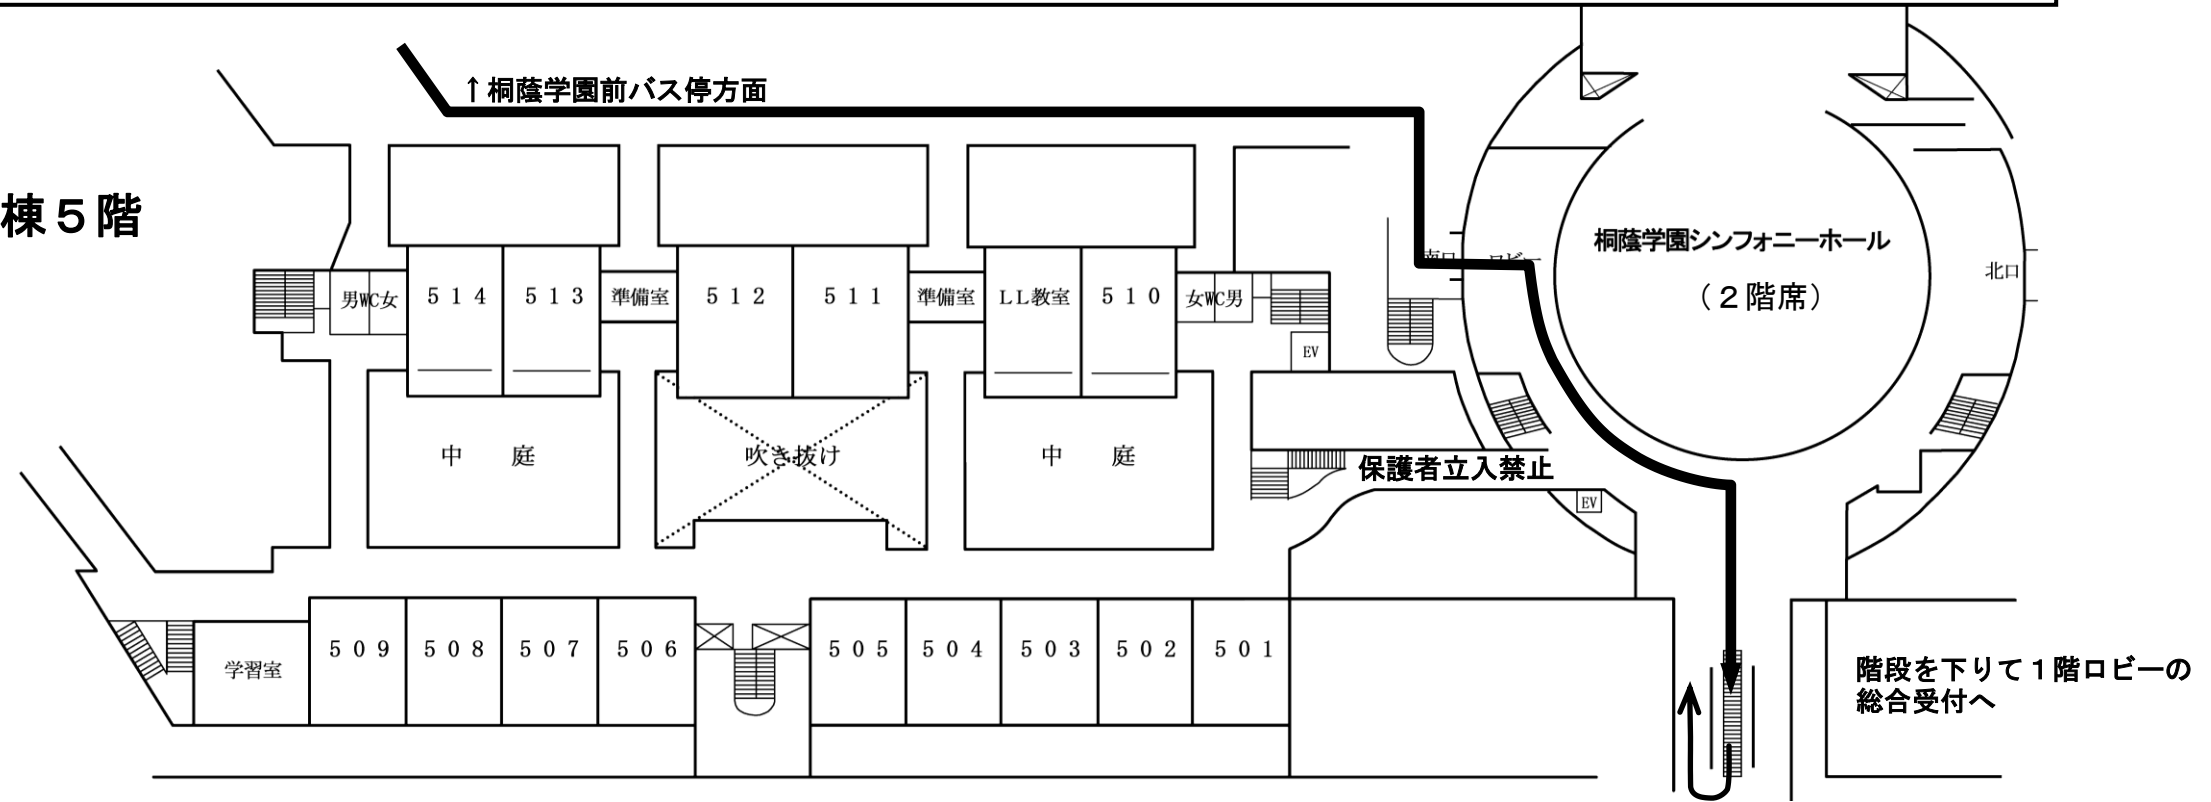

桐蔭学園 案内図

校舎内の案内図は裏面です

試験場は、一般入試が進学棟(高3・中等6年校舎)
AL入試が中学校舎となります。

シンフォニーホール2階入口

シンフォニーホール2階入口
よりお入りください。

本部管理棟下入口

本部管理棟下入口より入り、
シンフォニーホール1階ロビー
中央までお越しください。

この交差点は、7:00~9:00 は市ヶ尾方面からの右折は禁止となっております。

桐蔭学園シンフォニーホール2階入口または本部管理棟下階段にて校舎に入り、シンフォニーホール1階ロビー中央の総合受付にお越しください。
 その後、受験生は受験票・筆記用具等をお持ちのうえ、一般入試は進学棟4階マルチパーパス、AL入試は中学校舎2階入口までお進みください。
 受験生受付は、男女別に用意しております。
 該当する受付にて、受験票を提示してください。確認後、受験教室および座席番号を記載した座席券をお渡しします。

進学棟 5階

一般入試受験生受付場所

進学棟 4階

**AL入試受験生
 受付場所は、
 中学校舎2階
 入口です**