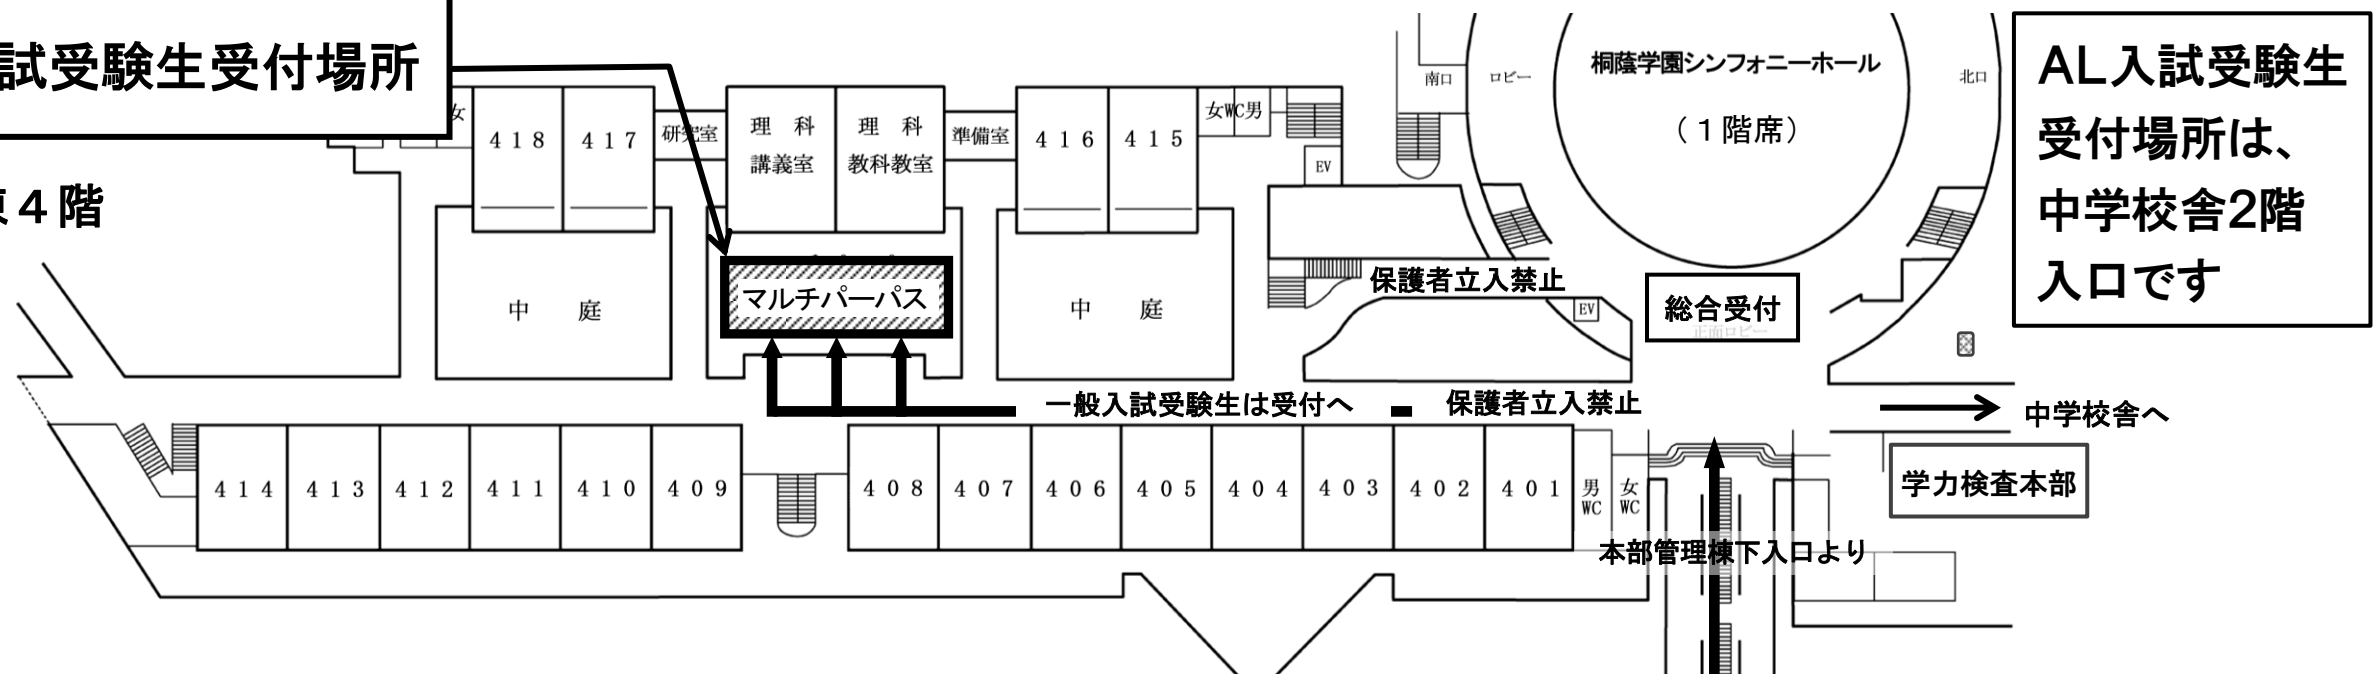

桐蔭学園 案内図

校舎内の案内図は裏面です

試験場は、一般入試が進学棟(高3・中等6年校舎)
AL入試が中学校舎となります。

シンフォニーホール2階入口

シンフォニーホール2階入口
よりお入りください。

本部管理棟下入口

本部管理棟下入口より入り、
シンフォニーホール1階ロビー
中央までお越しください。

この交差点は、7:00~9:00 は市ヶ尾方面からの右折は禁止となっております。

桐蔭学園シンフォニーホール2階入口または本部管理棟下階段にて校舎に入り、シンフォニーホール1階ロビー中央の総合受付にお越しください。
 その後、受験生は受験票・筆記用具等をお持ちのうえ、一般入試は進学棟4階マルチパーパス、AL入試は中学校舎2階入口までお進みください。
 受験生受付は、男女別に用意しております。
 該当する受付にて、受験票を提示してください。確認後、受験教室および座席番号を記載した座席券をお渡しします。

進学棟 5階

一般入試受験生受付場所

進学棟 4階

**AL入試受験生
 受付場所は、
 中学校舎2階
 入口です**