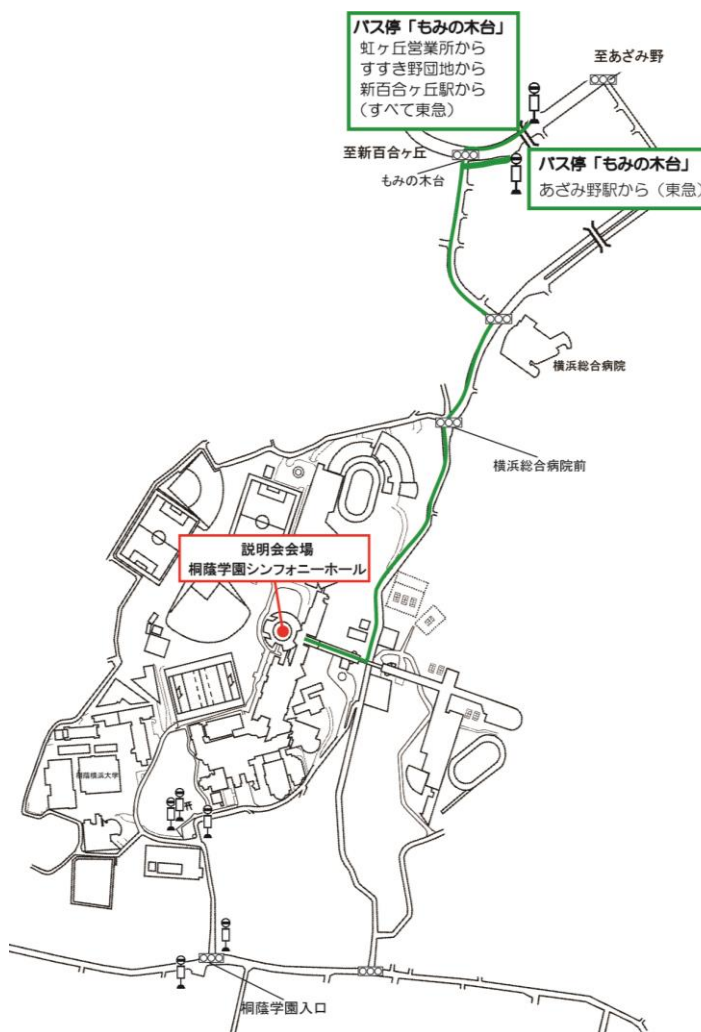

各最寄り駅から桐蔭学園までのアクセス（路線バス）

バスの時間（ ）は、乗車時間の目安を記載しています。

田園都市線 青葉台駅よりバス（約 15 分）

「桐蔭学園前」行… 終点下車
 「市が尾駅」行… 「桐蔭学園前」下車

13	00	08	20
	28	35	市 ^市 42
14	50		
	00		

市…「市が尾駅」行

田園都市線・横浜市営地下鉄ブルーライン あざみ野駅よりバス（約 10 分）

「すすき野団地」行… 「もみの木台」下車、
 徒歩約 10 分（下案内図参照）

13	06	13	19
	26	32	37
14	42	48	53
	59		

田園都市線 市が尾駅よりバス（約 10 分）

「桐蔭学園前」行… 終点下車
 「柿生駅北口」行… 「桐蔭学園入口」下車（坂下）
 「青葉台駅」行… 「桐蔭学園前」下車（坂上）

13	10	柿	18	青	20
	43	49	50	柿	
14	00				

柿…「柿生駅北口」行
 青…「青葉台駅」行

もみの木台バス停からの徒歩案内図

※かなり距離がありますので、青葉台駅・市が尾駅・柿生駅からのバスのご利用をお勧めします。

小田急線 柿生駅よりバス（約 15~20 分）

「桐蔭学園」行… 終点下車
 「市が尾駅」行… 「桐蔭学園入口」下車（坂下）

13	03	08	10	市 ^市
	14	21	27	
14	33	39	44	
	50	市 ^市	55	

市…「市が尾駅」行

バス停から説明会会場 までのご案内

バス停「もみの木台」

虹ヶ丘営業所から
すすき野団地から
新百合ヶ丘駅から
(すべて東急)

至新百合ヶ丘

もみの木台

バス停「もみの木台」

あざみ野駅から (東急)

至あざみ野

バス停「もみの木台」からの経路
(あざみ野駅・新百合ヶ丘駅から)

※かなり距離がありますので、青葉台駅・市が尾駅・
柿生駅からのバスのご利用をお勧めします。

バス停「桐蔭学園前」「桐蔭学園」からの経路
(青葉台駅・市が尾駅・柿生駅から)