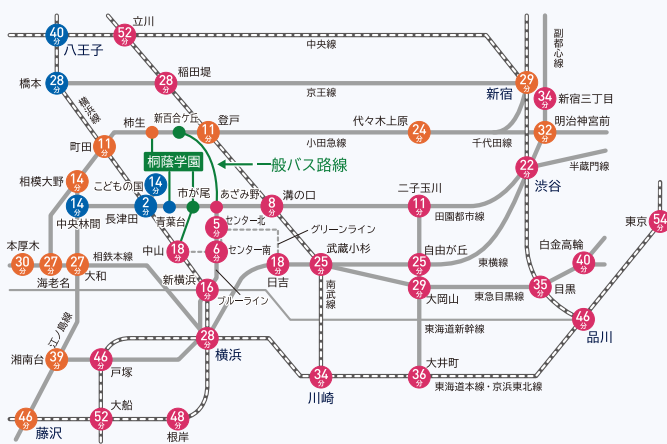

◆講座一覧 1時間目 10:10～、2時間目 11:15～1 講座40分 全講座1・2時間目ともに実施

	教科/クラブ名	講座名	対象	内容
教科の講座	英語	グローバルラウンジでレゴを作って英会話!	男女	スタイリッシュな空間「グローバルラウンジ」でレゴを作って遊びながら英語表現を学ぼう!作ったレゴは持ち帰れます。
	国語	図書室で宝さがし	男女	蔵書5万冊以上の図書室を探検しながらお宝をゲットしよう!ステキなおみやげつきです。
	算数	幾何学模様のステキな飾りを作ろう!	男女	フィンランドの伝統的な装飾品である「ヒンメリ」を、身近な材料を使って作ってみましょう!
	算数	くるくる回る万華鏡	男女	立体万華鏡を回すと桐蔭のキャラクターのキリリンがあらわれます。どの面に絵を描くとキリリンが完成するかを考えてみましょう。
	理科(生物)	ボトルアクアリウムを作ろう	男女	身近な自然環境をガラス瓶の中に再現することで、地球の生態系について学びましょう。ボトルアクアリウムは持ち帰れます。
	理科(化学)	試験管の中に虹をつくろう	男女	紫キャベツの汁に酸性やアルカリ性の物質を加えて、試験管の中に虹のようなグラデーションを作ってみよう。
	理科	紙飛行機を飛ばそう	男女	簡単そうに見えて、ちゃんと飛ばすのが意外と難しい紙飛行機。教室の端から端まで飛び紙飛行機を作ってみよう。
	社会(日本史)	モノからわかる歴史～鉄砲編～	男女	日本の歴史に大きな影響を与えた鉄砲を題材にして、現在とのつながりなど様々な見方で「モノの歴史」を調べてみよう。
	社会(地理)	スマホの窓から世界を見てみよう	男女	iPadやスマホでGoogle Earthを操作して世界を見てみませんか?コンピュータで描かれた地図を見てみると思いもよらない発見があるかも!?
	美術	切り絵をエコバッグにプリントしよう	男女	自由な形に切った切り絵をエコバッグ(講座で配付)にプリントしよう。世界に一つのオリジナルバッグができます。
部活動の講座	ハンドボール部	やってみよう!ハンドボール!	男女	「ハンドボール」というスポーツを知っていますか?。走ってパスして飛んでシュート!その楽しさを味わってみよう!(体育館用の靴が必要)
	生物部	桐蔭にある草花で押し花しおりをつくろう!	男女	押し花や葉の葉脈標本を作って、自分だけのオリジナルしおりを作成します。かわいくデコレーションしよう!
	かるた部	『ちはやふる』の世界を体験しよう	男女	漫画・映画『ちはやふる』で身近になったかるたの世界を楽しく体験しましょう。
	鉄道研究部	桐蔭鉄研のすべて	男女	桐蔭鉄研は、鉄道に関することは何でもやっています。鉄道に詳しい部員と一緒に、活動を体験してみましょう。
	囲碁将棋部	打てます!指せます!囲碁将棋部	男女	部員との指導対局や棋譜の解説講座で棋力アップ間違いなし!初心者の方も強豪のあなたもお待ちしております。
	弦楽部 室内楽部	弦楽器を弾いてみよう	男女	バイオリンなどの弦楽器を弾いてみませんか?初めての方、経験者の方みんなで一緒に合奏しましょう。
	箏曲部	初めてのワクワク箏曲演奏	男女	お箏は初めての方でも簡単に演奏できます。和楽器の楽しさに触れてみませんか?
	書道部	うちわに字を書いてみよう	男女	うちわに筆で字を書いてみましょう。シールやスタンプなどで飾ると、オリジナルの素敵なうちわができますよ。
その他	講座に参加せず校舎見学・説明会に参加	男女	受験生・保護者とも講座に参加せず、学校説明会、制服試着、個別相談などからお好きなものを選んで参加できます。校舎内や他講座は自由に見学可能です。学校説明会のスケジュールは「参加者対象イベントのご案内」をご覧ください。	

Access ※●内は青葉台までの所要時間です。●内は柿生までの所要時間です。●内はあざみ野までの所要時間です。

メールマガジン
「桐蔭合格NAVI」
☆好評配信中☆

メルマガ→
QRコード→
から登録→

※当日は学校の広報活動のために録画および写真撮影を行っております。今後、当日の映像や写真を使用する場合があります。あらかじめご承知の上、お申し込みくださいますようお願いいたします。

桐蔭学園中等教育学校