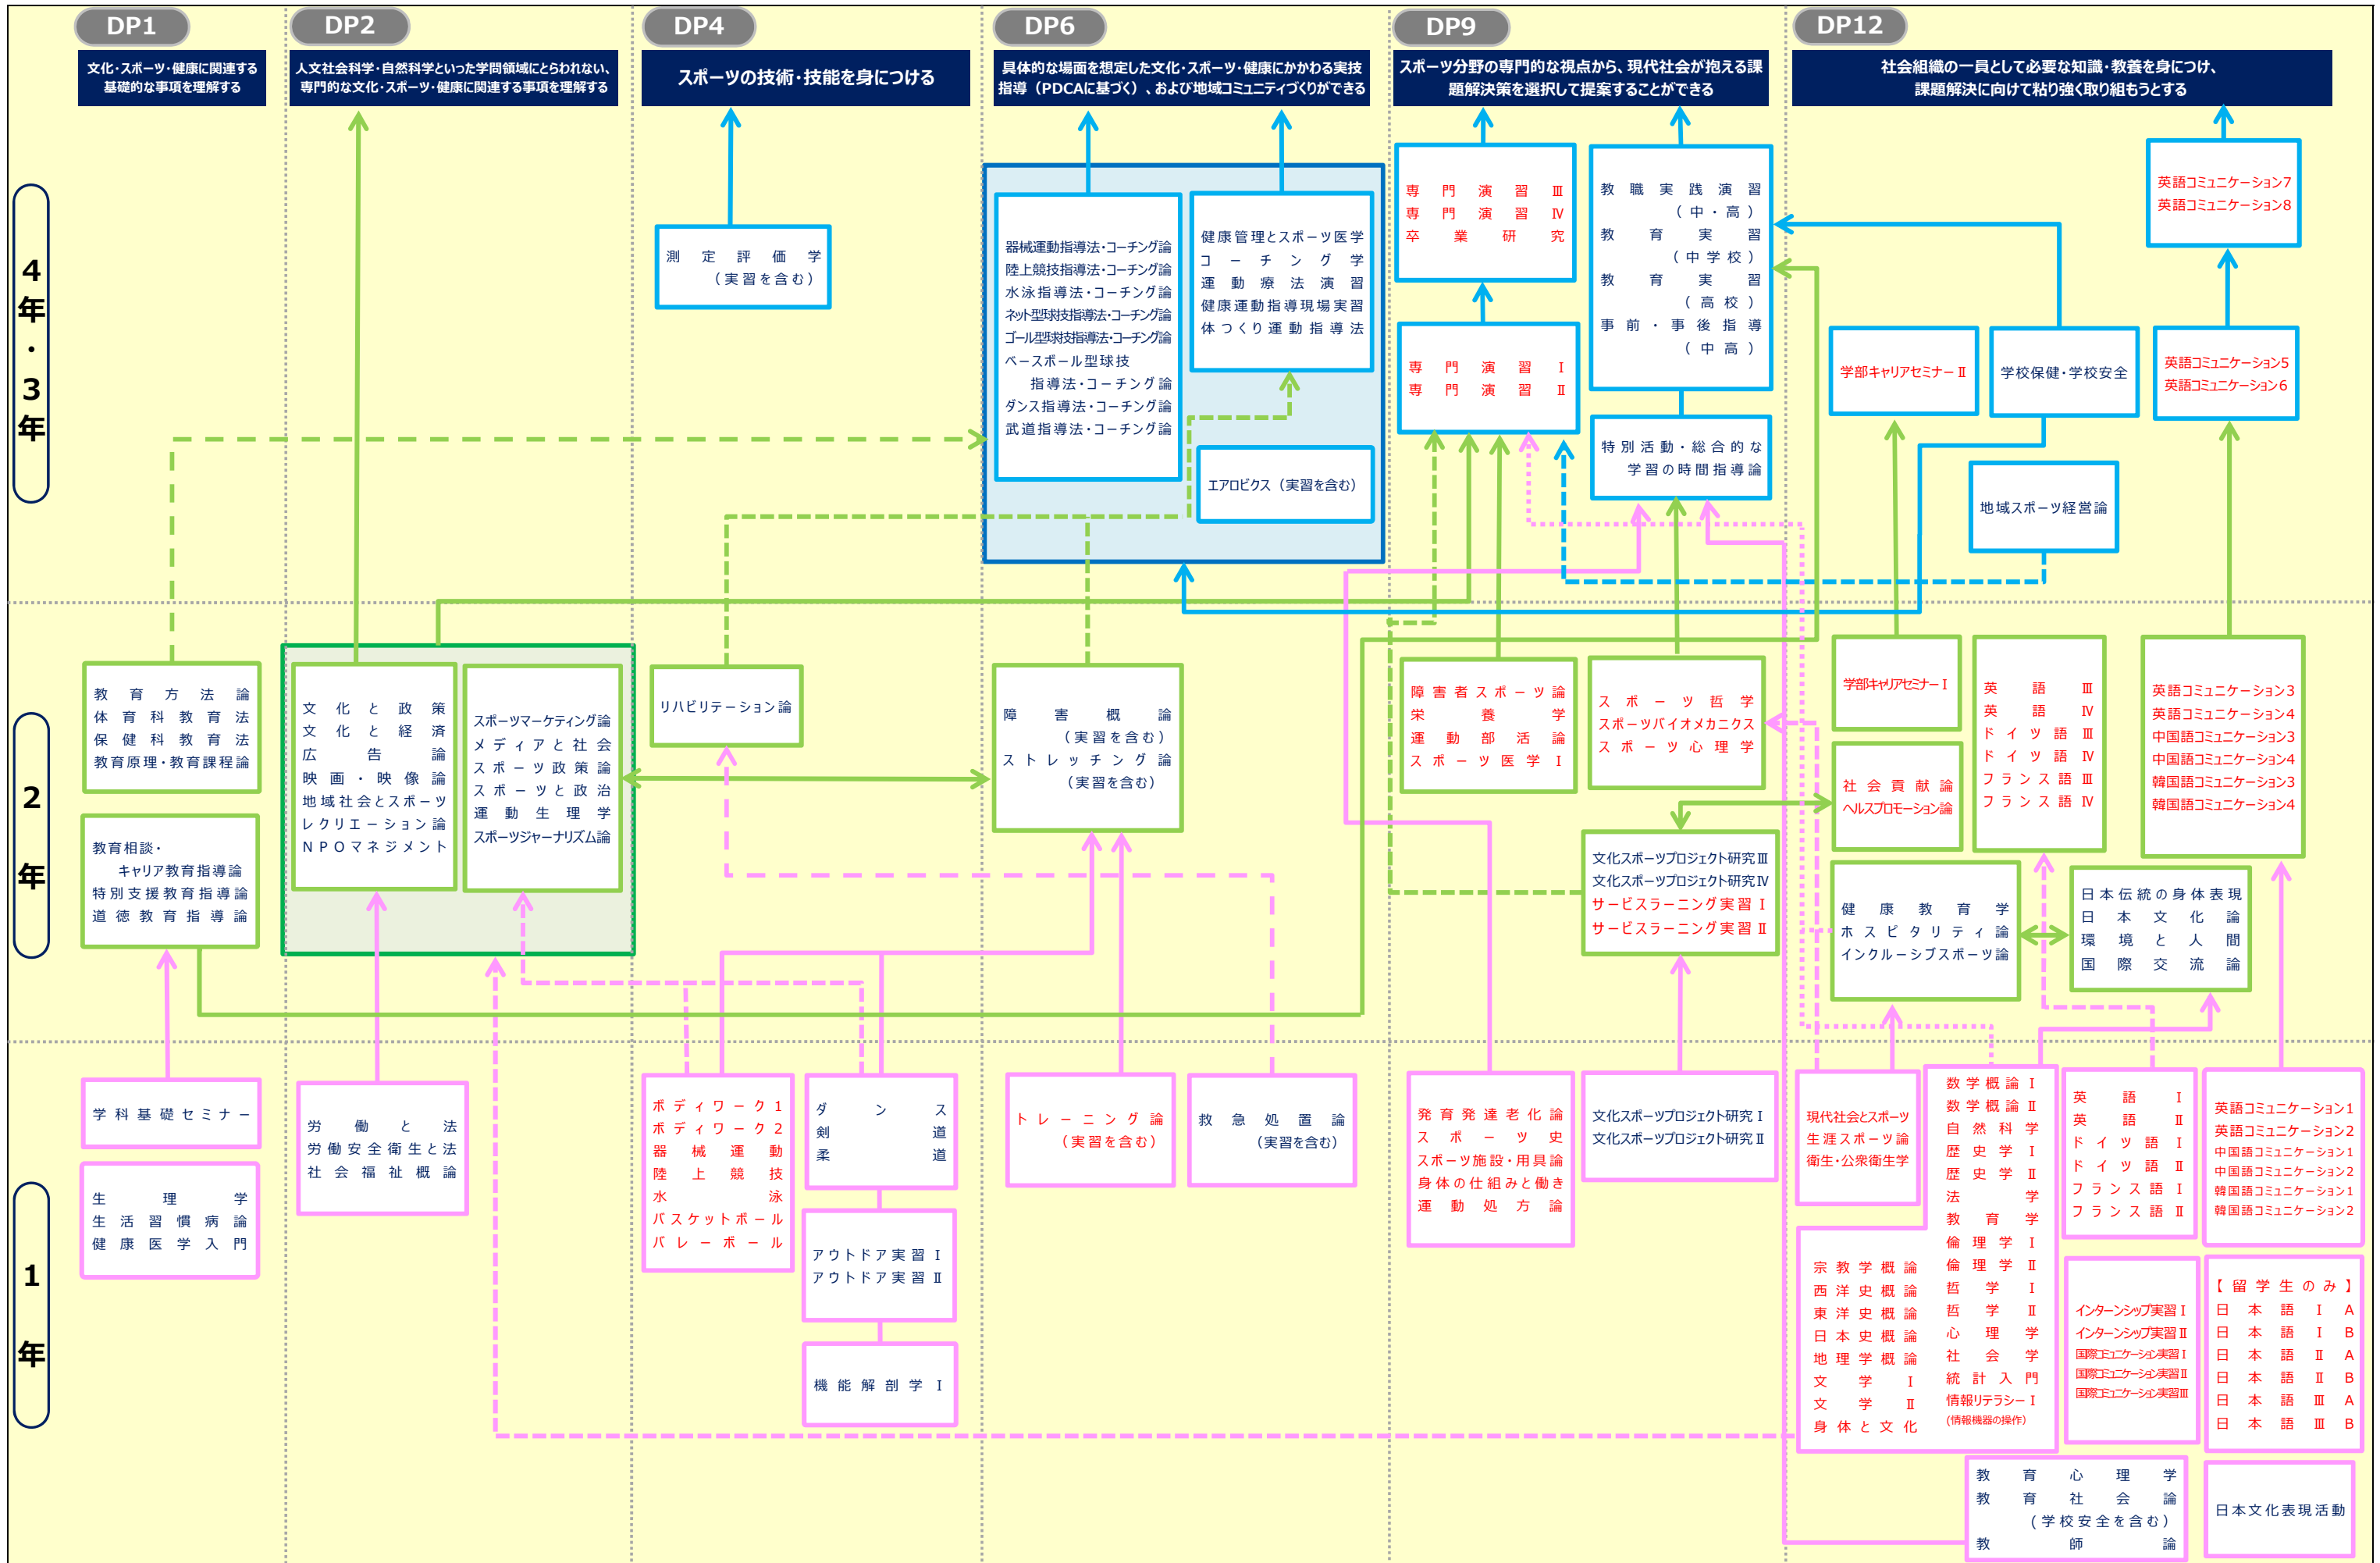

2020年度桐蔭横浜大学スポーツ健康政策学部（スポーツ健康政策学科）カリキュラムツリー

※赤字は学部共通科目