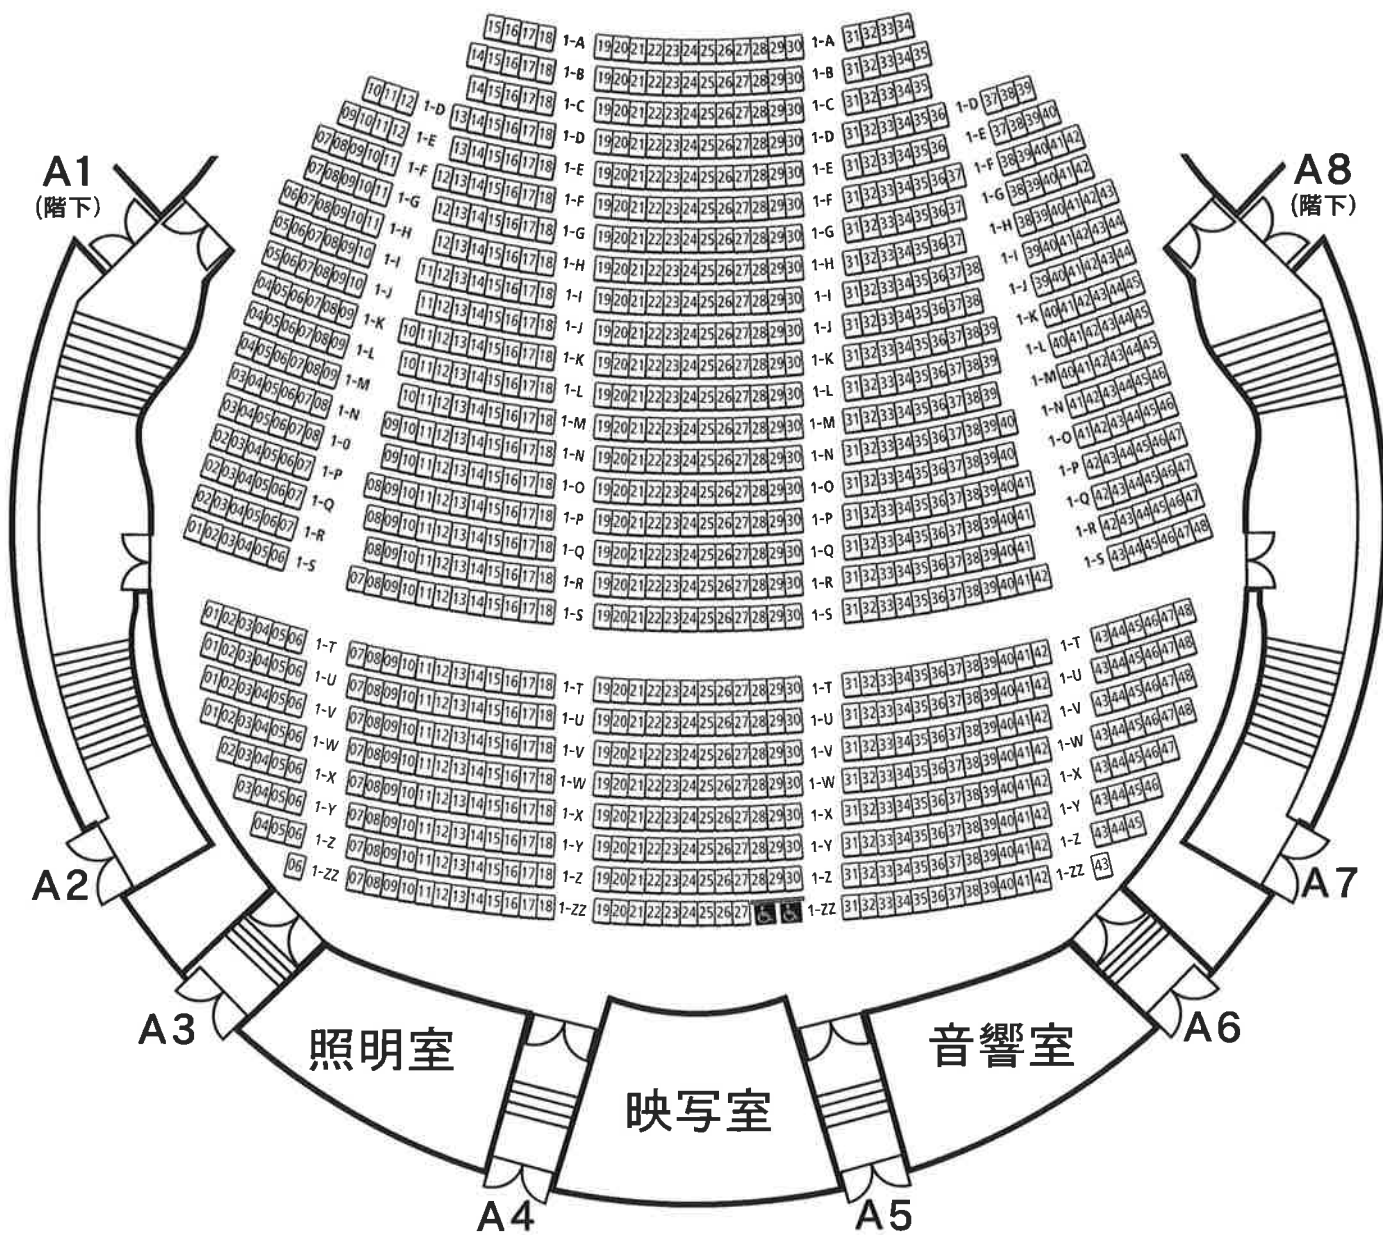

1階席

2階席

3階席

TOIN GAKUEN
SYMPHONY HALL

桐蔭学園シンフォニーホール

4階席