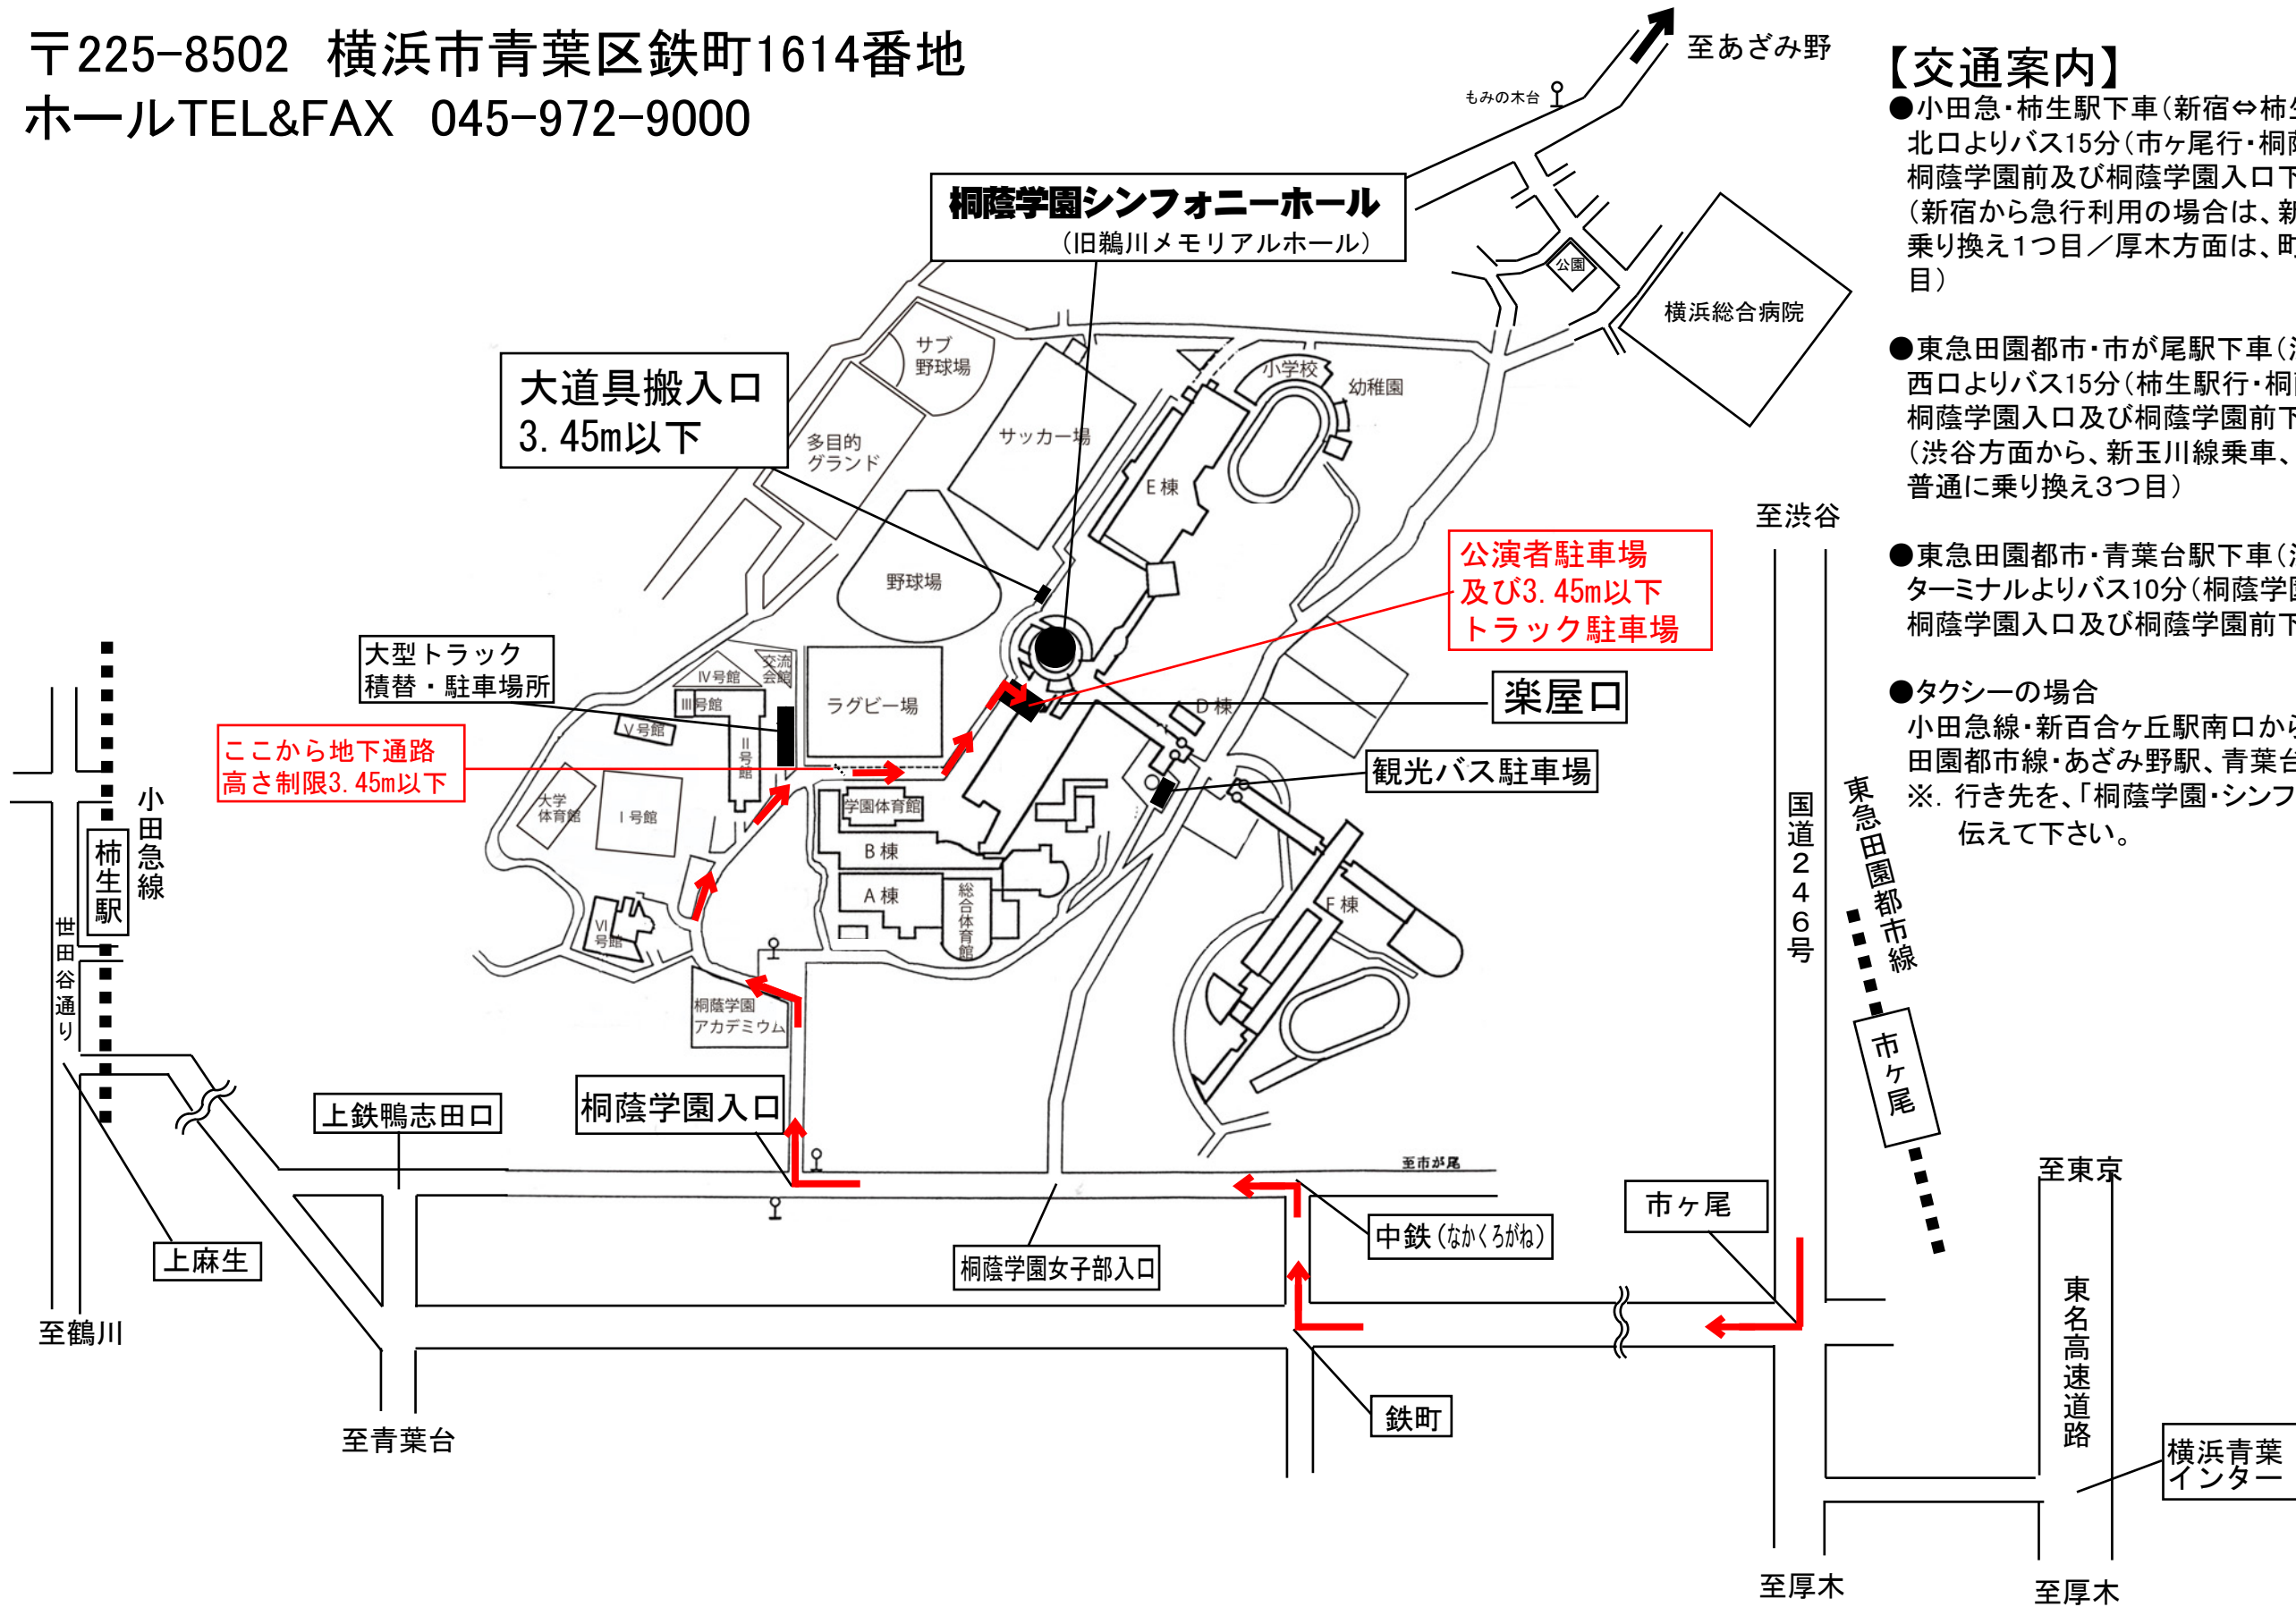

桐蔭学園シンフォニーホール楽屋口までのご案内

〒225-8502 横浜市青葉区鉄町1614番地
ホールTEL&FAX 045-972-9000

【交通案内】

- 小田急・柿生駅下車(新宿⇄柿生25分)
北口よりバス15分(市ヶ尾行・桐蔭学園行)
桐蔭学園前及び桐蔭学園入口下車、徒歩5分
(新宿から急行利用の場合は、新百合ヶ丘で普通に乗り換え1つ目/厚木方面は、町田で乗り換え、3つ目)
- 東急田園都市・市が尾駅下車(渋谷⇄市ヶ尾普通35分)
西口よりバス15分(柿生駅行・桐蔭学園行・青葉台行)
桐蔭学園入口及び桐蔭学園前下車、徒歩5分
(渋谷方面から、新玉川線乗車、快速で「たまプラーザ駅」普通に乗り換え3つ目)
- 東急田園都市・青葉台駅下車(渋谷⇄青葉台快速30分)
ターミナルよりバス10分(桐蔭学園行・市が尾行)
桐蔭学園入口及び桐蔭学園前下車、徒歩5分
- タクシーの場合
小田急線・新百合ヶ丘駅南口から10分強
田園都市線・あざみ野駅、青葉台駅から10分
※. 行き先を、「桐蔭学園・シンフォニーホール楽屋口」と伝えて下さい。