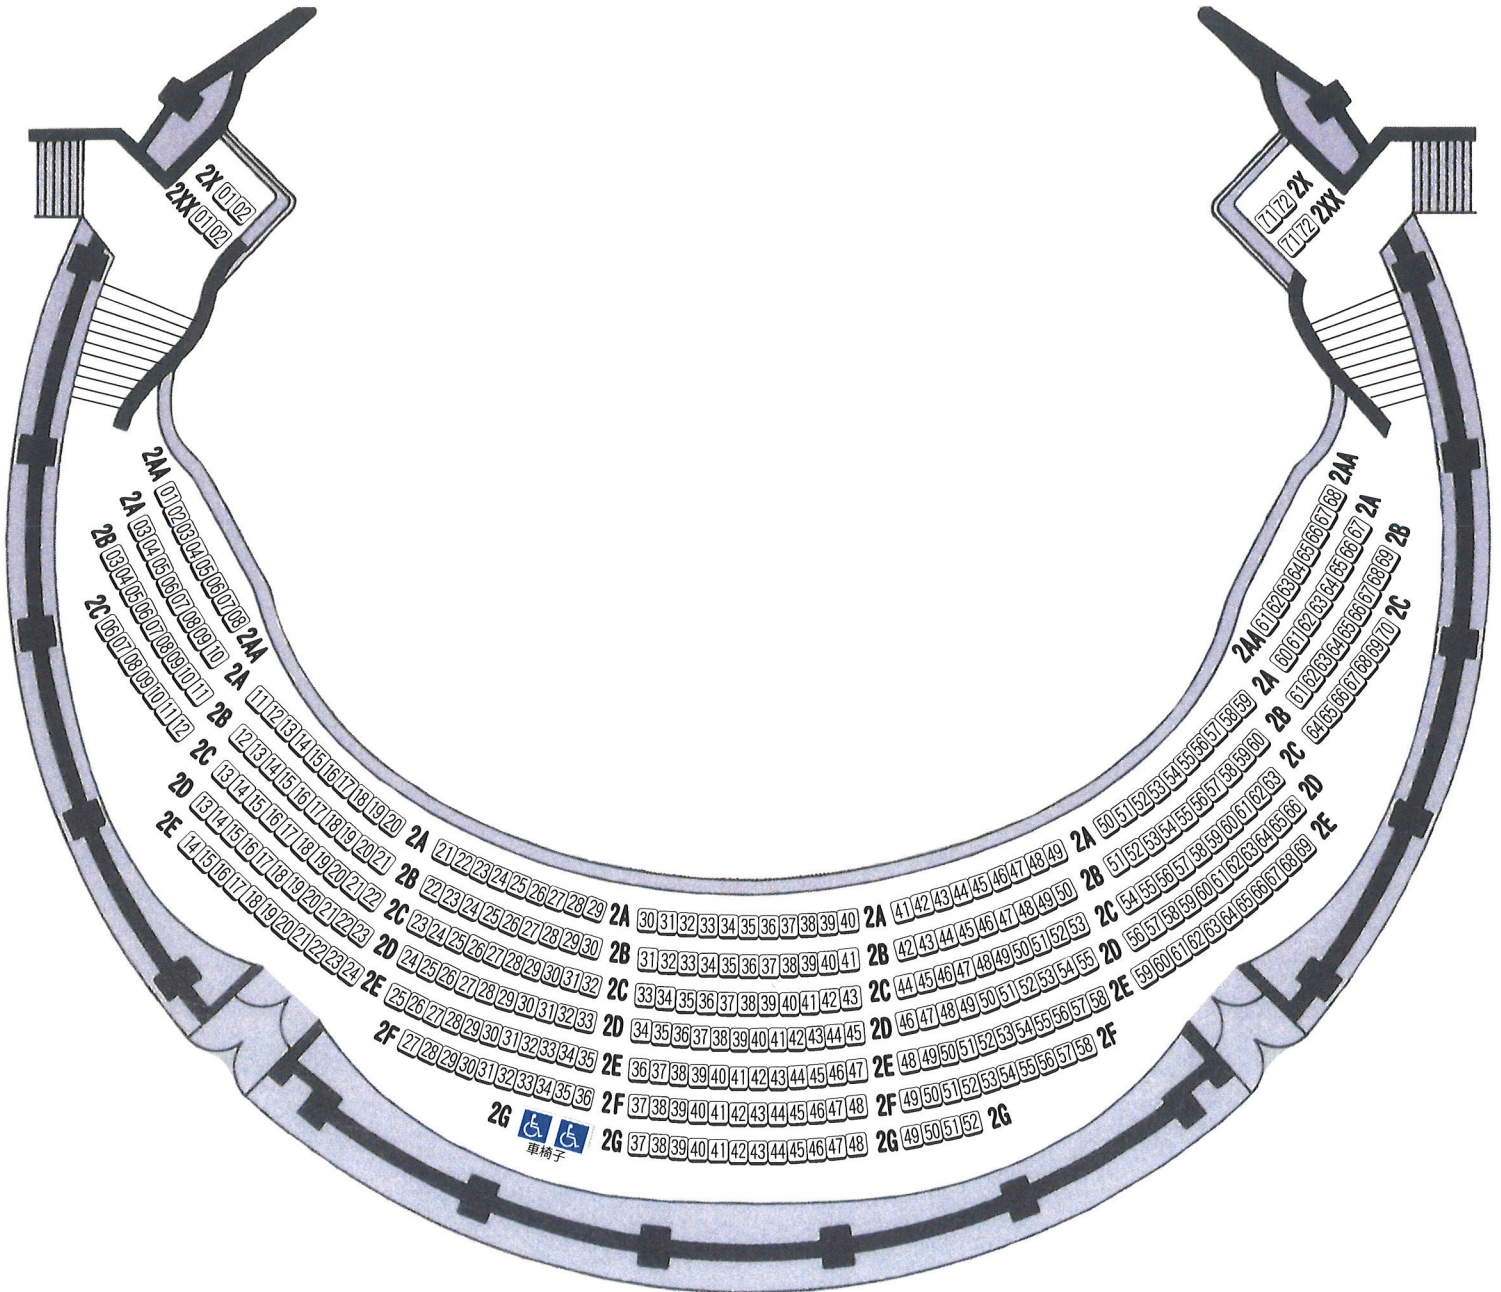

TOIN GAKUEN SYMPHONY HALL

桐蔭学園シンフォニーホール 1階 座席図
1,075席(1,011席+OP64席)

1階席	1,075席	(1,011席+64席)
2階席	379席	(371席+8席)
3階席	226席	(214席+12席)
4階席	82席	(50席+32席)

計 1,762席 (1,646席+116席)

【1階席】

TOIN GAKUEN SYMPHONY HALL

桐蔭学園シンフォニーホール 2階 座席図
375席 (371席 + 8席 + 車椅子席)

1階席	1,075席 (1,011席 + 64席)
2階席	379席 (371席 + 8席)
3階席	226席 (214席 + 12席)
4階席	82席 (50席 + 32席)
計	1,762席 (1,646席 + 116席)

【2階席】

TOIN GAKUEN SYMPHONY HALL

桐蔭学園シンフォニーホール 3階 座席図
226席(214席+12席)

1階席	1,075席 (1,011席+64席)
2階席	379席 (371席+8席)
3階席	226席 (214席+12席)
4階席	82席 (50席+32席)

計 1,762席 (1,646席+116席)

【3階席】

TOIN GAKUEN SYMPHONY HALL

桐蔭学園シンフォニーホール 4階 座席図
82席 (50席+32席)

1階席	1,075席 (1,011席+64席)
2階席	379席 (371席+8席)
3階席	226席 (214席+12席)
4階席	82席 (50席+32席)

計 1,762席 (1,646席+116席)

【4階席】