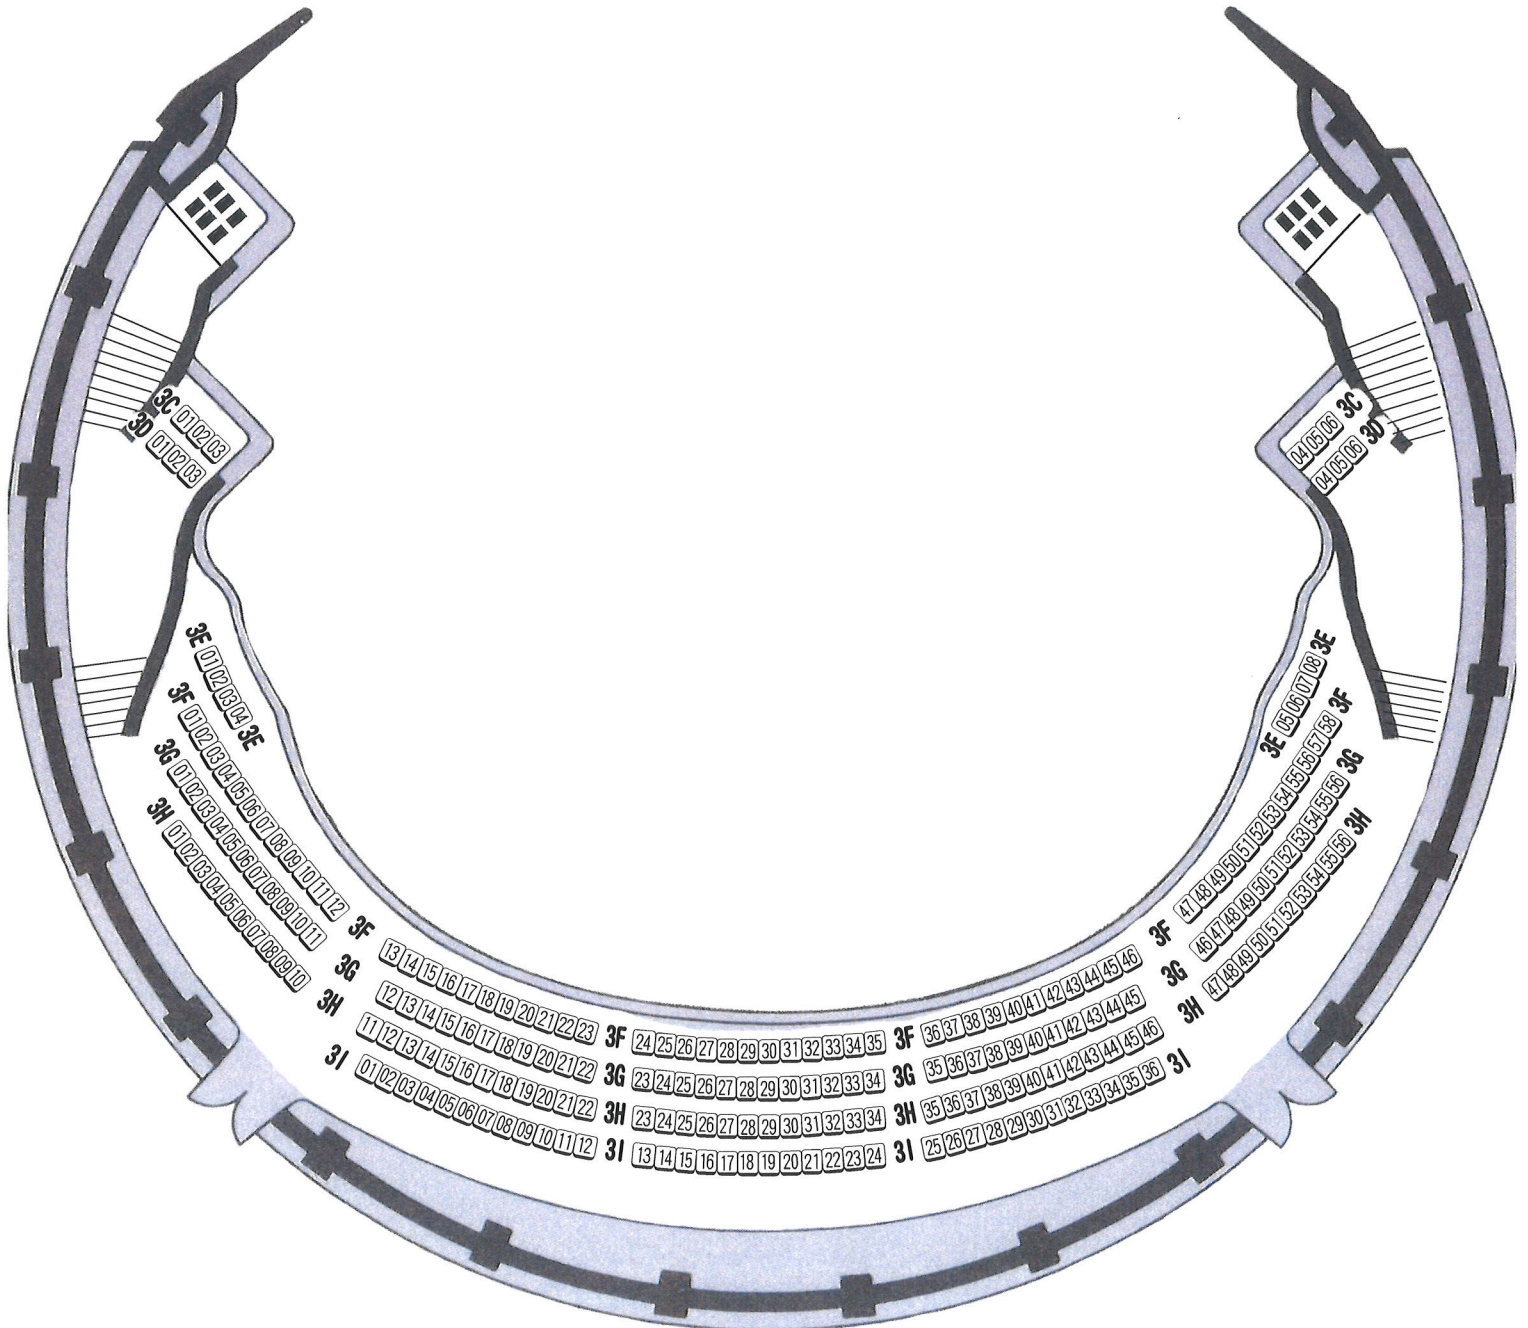

TOIN GAKUEN SYMPHONY HALL

桐蔭学園シンフォニーホール 1階 座席図
1,075席(1,011席+OP64席)

1階席	1,075席	(1,011席+64席)
2階席	379席	(371席+8席)
3階席	226席	(214席+12席)
4階席	82席	(50席+32席)

計 1,762席 (1,646席+116席)

【1階席】

TOIN GAKUEN SYMPHONY HALL

桐蔭学園シンフォニーホール 2階 座席図
375席 (371席 + 8席 + 車椅子席)

1階席	1,075席 (1,011席 + 64席)
2階席	379席 (371席 + 8席)
3階席	226席 (214席 + 12席)
4階席	82席 (50席 + 32席)
計	1,762席 (1,646席 + 116席)

【2階席】

TOIN GAKUEN SYMPHONY HALL

桐蔭学園シンフォニーホール 3階 座席図
226席(214席+12席)

1階席	1,075席 (1,011席+64席)
2階席	379席 (371席+8席)
3階席	226席 (214席+12席)
4階席	82席 (50席+32席)

計 1,762席 (1,646席+116席)

【3階席】

TOIN GAKUEN SYMPHONY HALL

桐蔭学園シンフォニーホール 4階 座席図
82席 (50席+32席)

1階席	1,075席 (1,011席+64席)
2階席	379席 (371席+8席)
3階席	226席 (214席+12席)
4階席	82席 (50席+32席)

計 1,762席 (1,646席+116席)

【4階席】