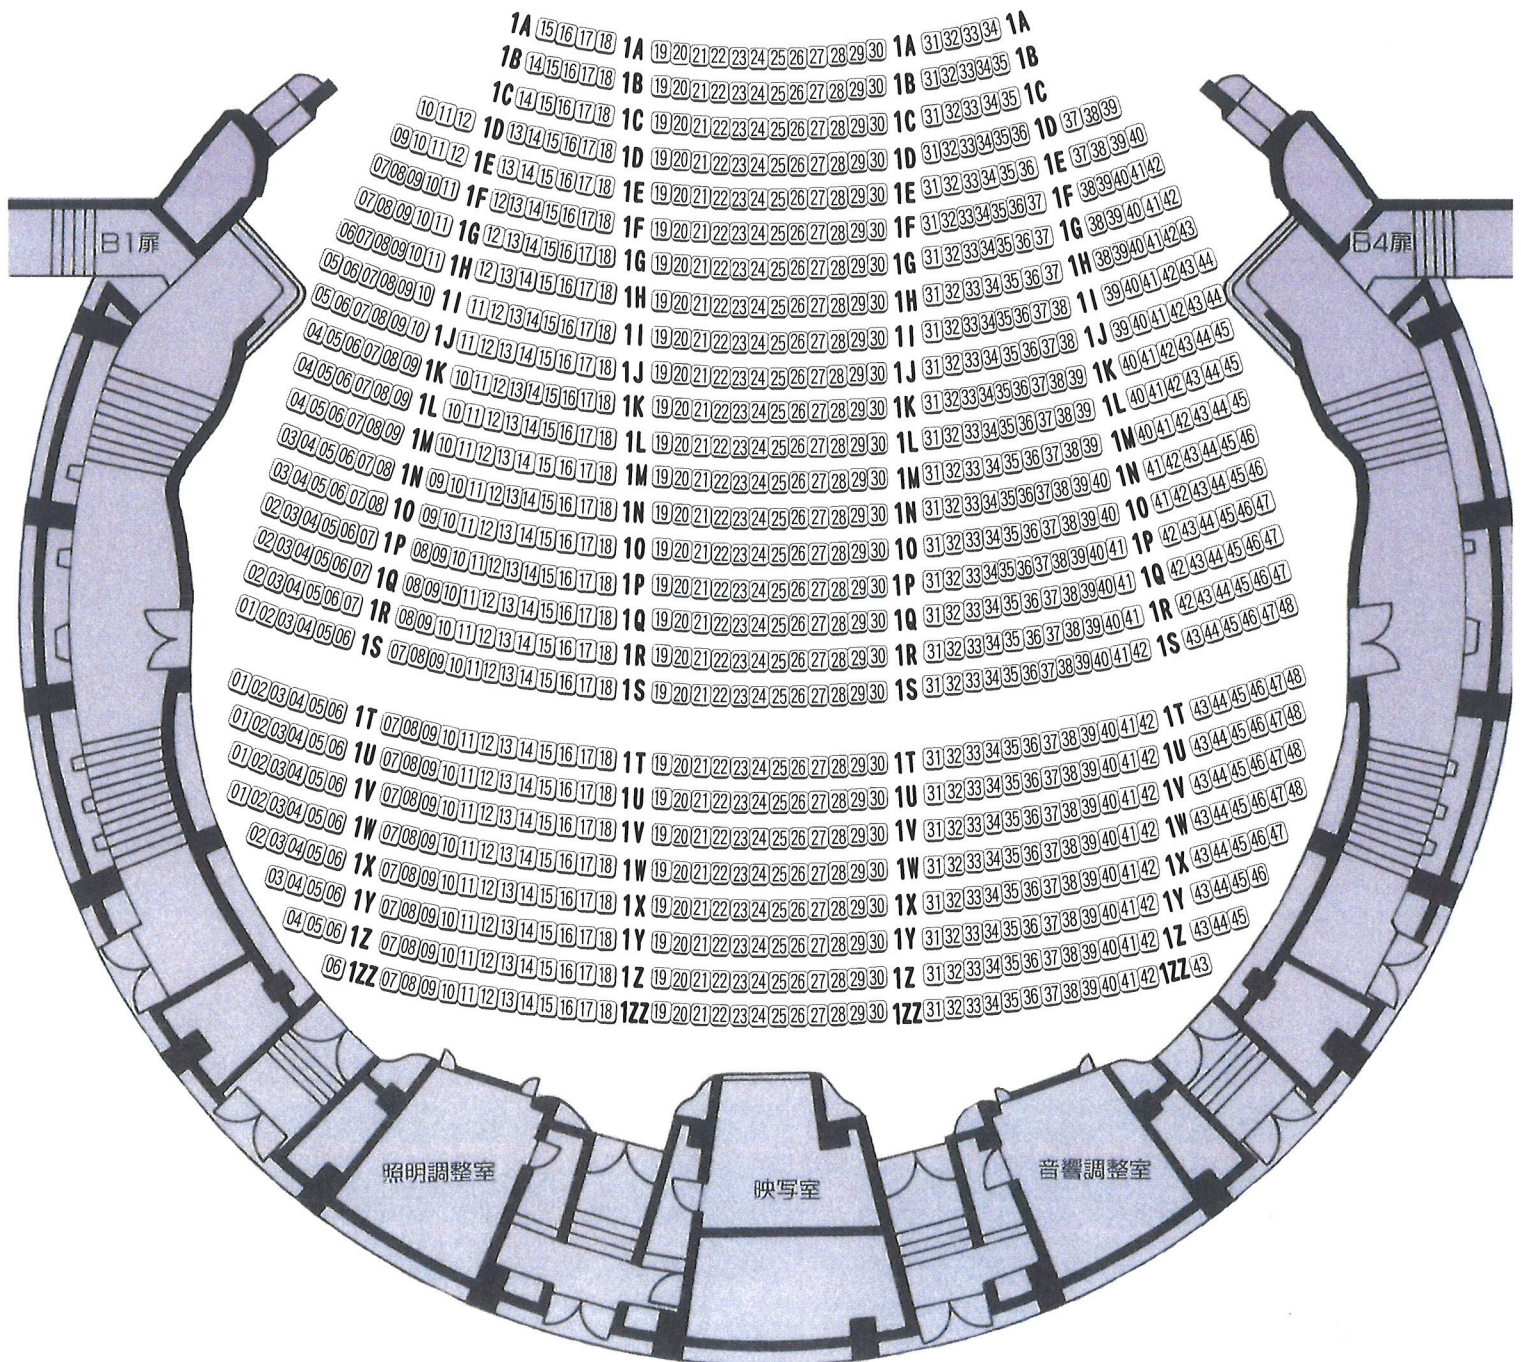

TOIN GAKUEN SYMPHONY HALL

桐蔭学園シンフォニーホール 1階 座席図
1,075席(1,011席+OP64席)

1階席	1,075席	(1,011席+64席)
2階席	379席	(371席+8席)
3階席	226席	(214席+12席)
4階席	82席	(50席+32席)

計 1,762席 (1,646席+116席)

【1階席】

TOIN GAKUEN SYMPHONY HALL

桐蔭学園シンフォニーホール 2階 座席図
375席 (371席 + 8席 + 車椅子席)

1階席	1,075席 (1,011席 + 64席)
2階席	379席 (371席 + 8席)
3階席	226席 (214席 + 12席)
4階席	82席 (50席 + 32席)
計	1,762席 (1,646席 + 116席)

【2階席】

TOIN GAKUEN SYMPHONY HALL

桐蔭学園シンフォニーホール 3階 座席図
226席(214席+12席)

1階席	1,075席 (1,011席+64席)
2階席	379席 (371席+8席)
3階席	226席 (214席+12席)
4階席	82席 (50席+32席)

計 1,762席 (1,646席+116席)

【3階席】

TOIN GAKUEN SYMPHONY HALL

桐蔭学園シンフォニーホール 4階 座席図
82席 (50席+32席)

1階席	1,075席 (1,011席+64席)
2階席	379席 (371席+8席)
3階席	226席 (214席+12席)
4階席	82席 (50席+32席)

計 1,762席 (1,646席+116席)

【4階席】