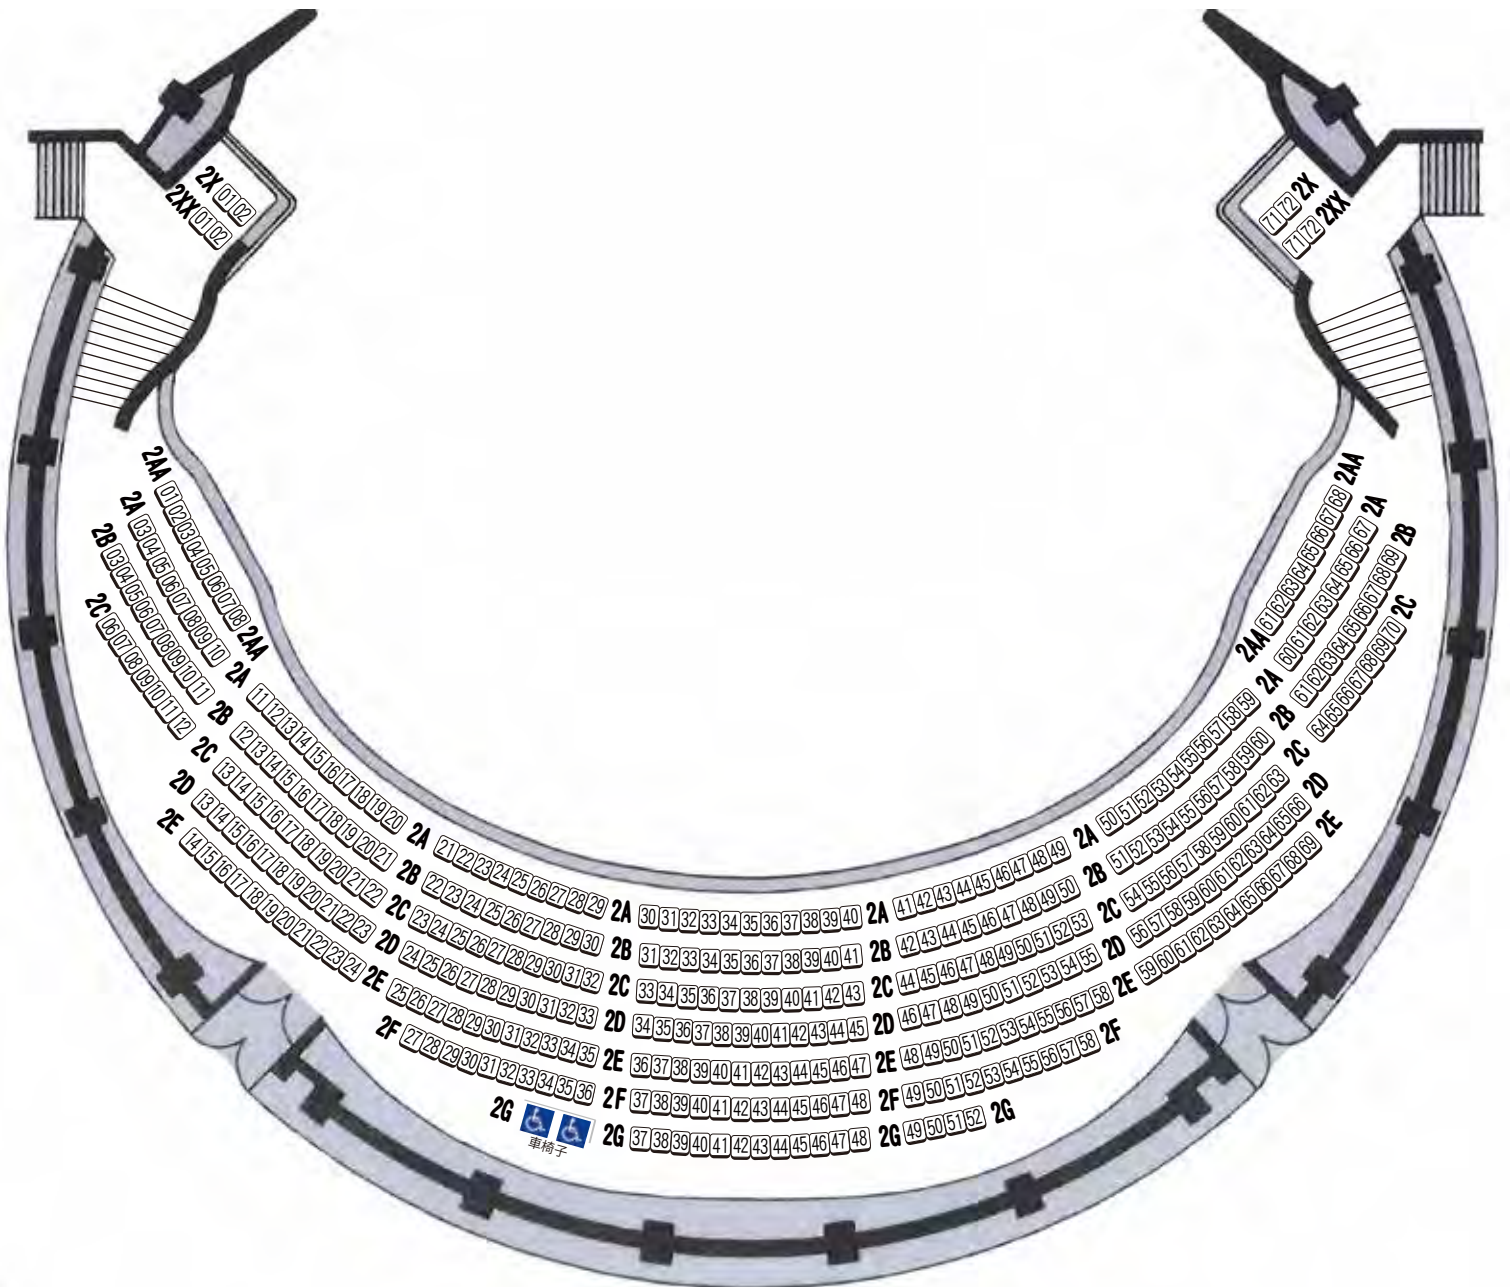

# TOIN GAKUEN SYMPHONY HALL

桐蔭学園シンフォニーホール 1階  
1,078席 (1,014席+0P64席)

1階席	1,078席	(1,014席+64席)
2階席	379席	(371席+8席)
3階席	226席	(214席+12席)
4階席	82席	(50席+32席)

計 1,765席 (1,649席+116席)

## 【1階席】

# TOIN GAKUEN SYMPHONY HALL

**桐蔭学園シンフォニーホール 2階 座席図**  
**379 席 (371 席 + 8 席 + 車椅子席)**

1階席	1,078 席 (1,014 席 + 64 席)
2階席	379 席 ( 371 席 + 8 席)
3階席	226 席 ( 214 席 + 12 席)
4階席	82 席 ( 50 席 + 32 席)
計	1,765 席 (1,649 席 + 116 席)

## 【2階席】