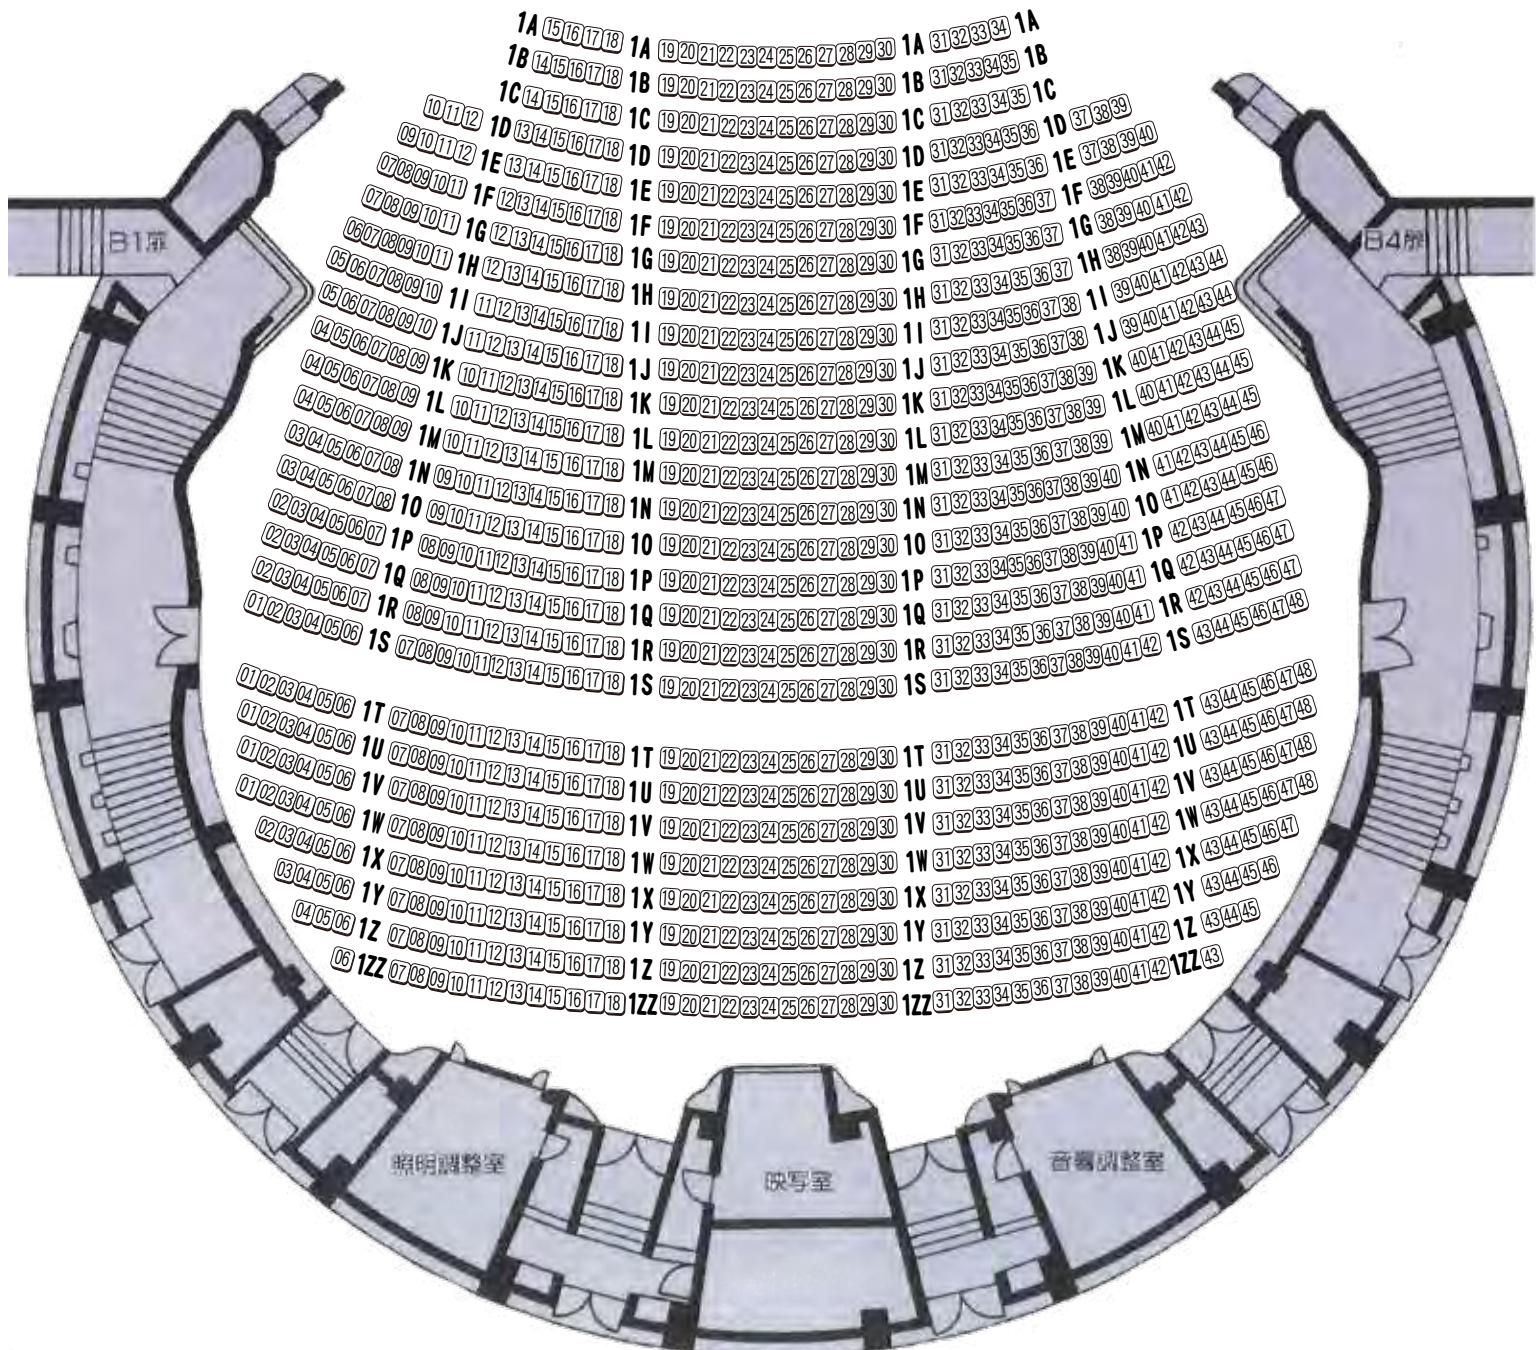

# TOIN GAKUEN SYMPHONY HALL

桐蔭学園シンフォニーホール 1階  
1,078席 (1,014席+0P64席)

1階席	1,078席	(1,014席+64席)
2階席	379席	(371席+8席)
3階席	226席	(214席+12席)
4階席	82席	(50席+32席)

計 1,765席 (1,649席+116席)

## 【1階席】

# TOIN GAKUEN SYMPHONY HALL

**桐蔭学園シンフォニーホール 2階 座席図**  
**379 席 (371 席 + 8 席 + 車椅子席)**

1階席	1,078 席 (1,014 席 + 64 席)
2階席	379 席 ( 371 席 + 8 席)
3階席	226 席 ( 214 席 + 12 席)
4階席	82 席 ( 50 席 + 32 席)
計	1,765 席 (1,649 席 + 116 席)

## 【2階席】