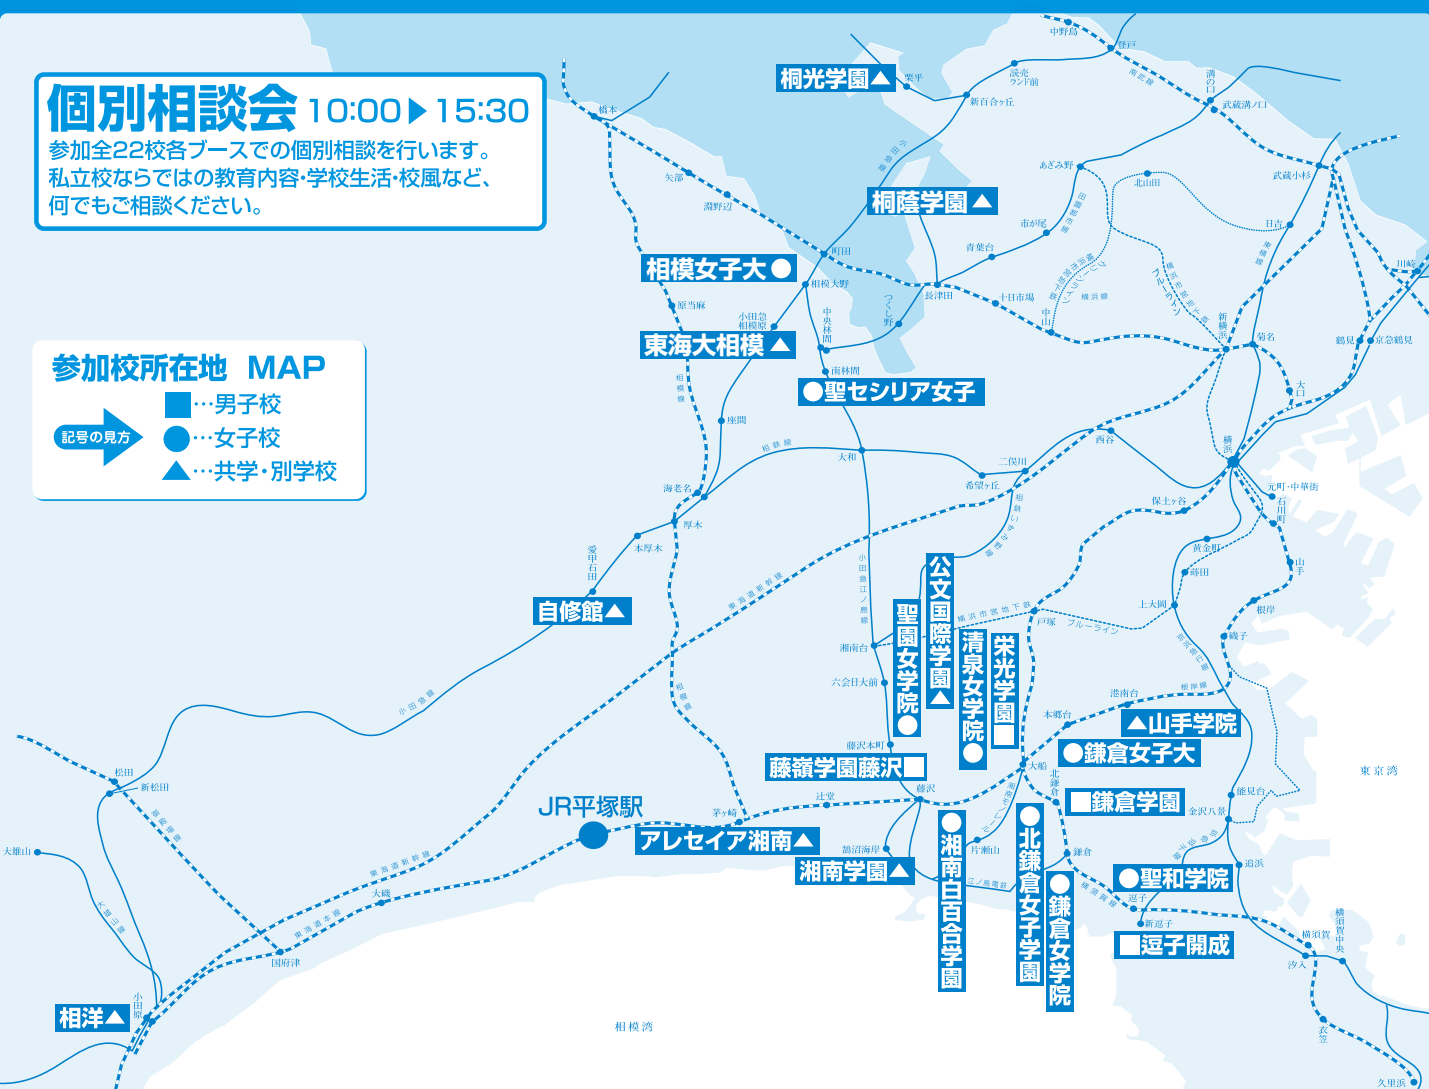

2017
私立中高一貫校の集い
 in ひらつか

8/20 JR平塚駅ビル6F
 ラスカホール
 SUN

時間/10:00~15:30 (最終入場 15:00)
 入場無料・予約不要

個別相談会
 10:00~15:30

ミニ学校説明会
 11:00~15:00

- 参加校 (五十音順)
- アレセイア湘南中学校 栄光学園中学校 鎌倉学園中学校 鎌倉女学院中学校 鎌倉女子大学中等部
 北鎌倉女子学園中学校 公文国際学園中等部 相模女子大学中学部 自修館中等教育学校 湘南学園中学校
 湘南白百合学園中学校 逗子開成中学校 聖セシリア女子中学校 清泉女学院中学校 聖和学院中学校
 相洋中学校 桐蔭学園中学校 桐蔭学園中等教育学校 東海大学付属相模高等学校中等部 桐光学園中学校
 藤嶺学園藤沢中学校 聖園女学院中学校 山手学院中学校

■ 男子校 ■ 女子校 ■ 共学校

2017 **私立中高一貫校の集い**
 in ひらつか **8/20** 日

入場無料

●ミニ学校説明会 タイムテーブル(場所:ラスカホール)

男子校の部	共学校の部	女子校の部
11:00~11:40	11:50~13:20	13:30~15:00
藤嶺学園藤沢中学校 11:00~ 逗子開成中学校 11:10~ 鎌倉学園中学校 11:20~ 栄光学園中学校 11:30~	山手学院中学校 11:50~ 桐光学園中学校 12:00~ 東海大学付属相模高等学校中等部 12:10~ 桐蔭学園中学校・中等教育学校 12:20~ 相洋中学校 12:30~ 湘南学園中学校 12:40~ 自修館中等教育学校 12:50~ 公文国際学園中等部 13:00~ アレセイア湘南中学校 13:10~	聖園女学院中学校 13:30~ 聖和学院中学校 13:40~ 清泉女学院中学校 13:50~ 聖セシリア女子中学校 14:00~ 湘南白百合学園中学校 14:10~ 相模女子大学中学部 14:20~ 北鎌倉女子学園中学校 14:30~ 鎌倉女子大学中等部 14:40~ 鎌倉女学院中学校 14:50~