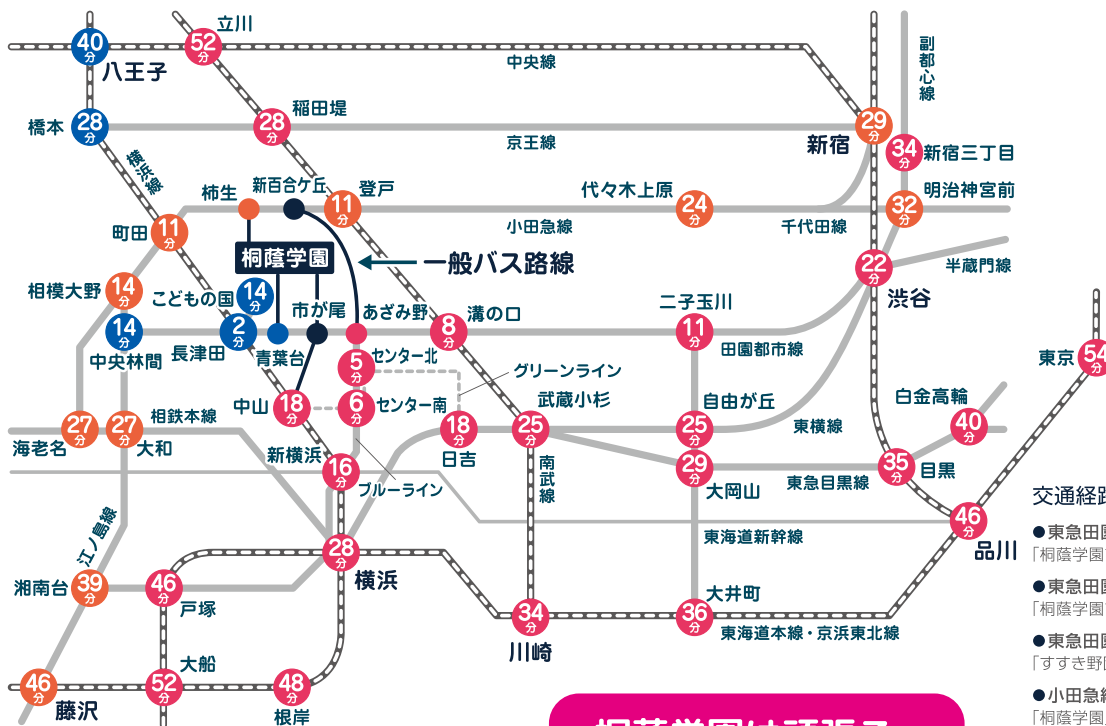

☆わかる！桐蔭学園中等教育学校の基礎知識☆

「桐蔭学園中等教育学校」は、男女共学の6年完全一貫校です。中学に相当する前期課程（1年～3年）と高校に相当する後期課程（4年～6年）の6年間、同じメンバーで学校生活を送ります。

なお、2019年度入試より中学校（男子部・女子部）と中等教育学校は中等教育学校に一本化され、中学校男子部・中学校女子部はすでに募集を行っておりません。

また、同法人の「桐蔭学園高等学校」は、主に公立中学校からの入学者で構成される男女共学の3年間の教育を行う高等学校で、「桐蔭学園中等教育学校」とは別の学校です。カリキュラムおよび部活動も原則的に別々です。将来、「桐蔭学園高等学校」への入学を希望される場合は、高校入試での受験をおすすめしています。ご不明な点がございましたら、下記連絡先まで遠慮なくお問い合わせください。

ACCESS

**桐蔭学園は頑張る
受験生を応援します**

- 交通経路・所要時間 ※（）内はバスの所要時間です。
- 東急田園都市線「青葉台駅」下車
「桐蔭学園前」行き（15分）→「桐蔭学園前」下車
 - 東急田園都市線「市が尾駅」下車
「桐蔭学園前」行き（10分）→「桐蔭学園前」下車
 - 東急田園都市線「あざみ野駅」下車
「すすき野団地」行き（10分）→「もみの木台」下車徒歩10分
 - 小田急線「柿生駅」下車
「桐蔭学園」行き（15～20分）→「桐蔭学園」下車
 - 小田急線「新百合ヶ丘駅」下車
「あざみ野駅」行き（20分）→「もみの木台」下車徒歩10分
 - 横浜市営地下鉄ブルーライン「あざみ野駅」下車
「すすき野団地」行き（10分）→「もみの木台」下車徒歩10分