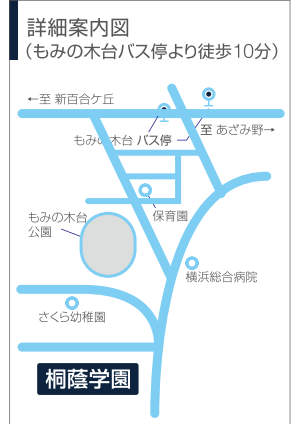

1. 交通経路・所要時間 ※（）内はバスの所要時間です。
2. ●東急田園都市線「青葉台駅」下車
     「桐蔭学園前」行き（15分）→「桐蔭学園前」下車
   - ●東急田園都市線「市が尾駅」下車
     「桐蔭学園前」行き（10分）→「桐蔭学園前」下車
   - ●東急田園都市線「あざみ野駅」下車
     「すすき野団地」行き（10分）→「もみの木台」下車徒歩10分
   - ●小田急線「柿生駅」下車
     「桐蔭学園」行き（15～20分）→「桐蔭学園」下車
   - ●小田急線「新百合ヶ丘駅」下車
     「あざみ野駅」行き（20分）→「もみの木台」下車徒歩10分
   - ●横浜市営地下鉄ブルーライン「あざみ野駅」下車
     「すすき野団地」行き（10分）→「もみの木台」下車徒歩10分

桐蔭学園中等教育学校

〒225-8502 横浜市青葉区鉄町 1614
045-971-1411 (代) <http://toin.ac.jp/ses>

YouTube