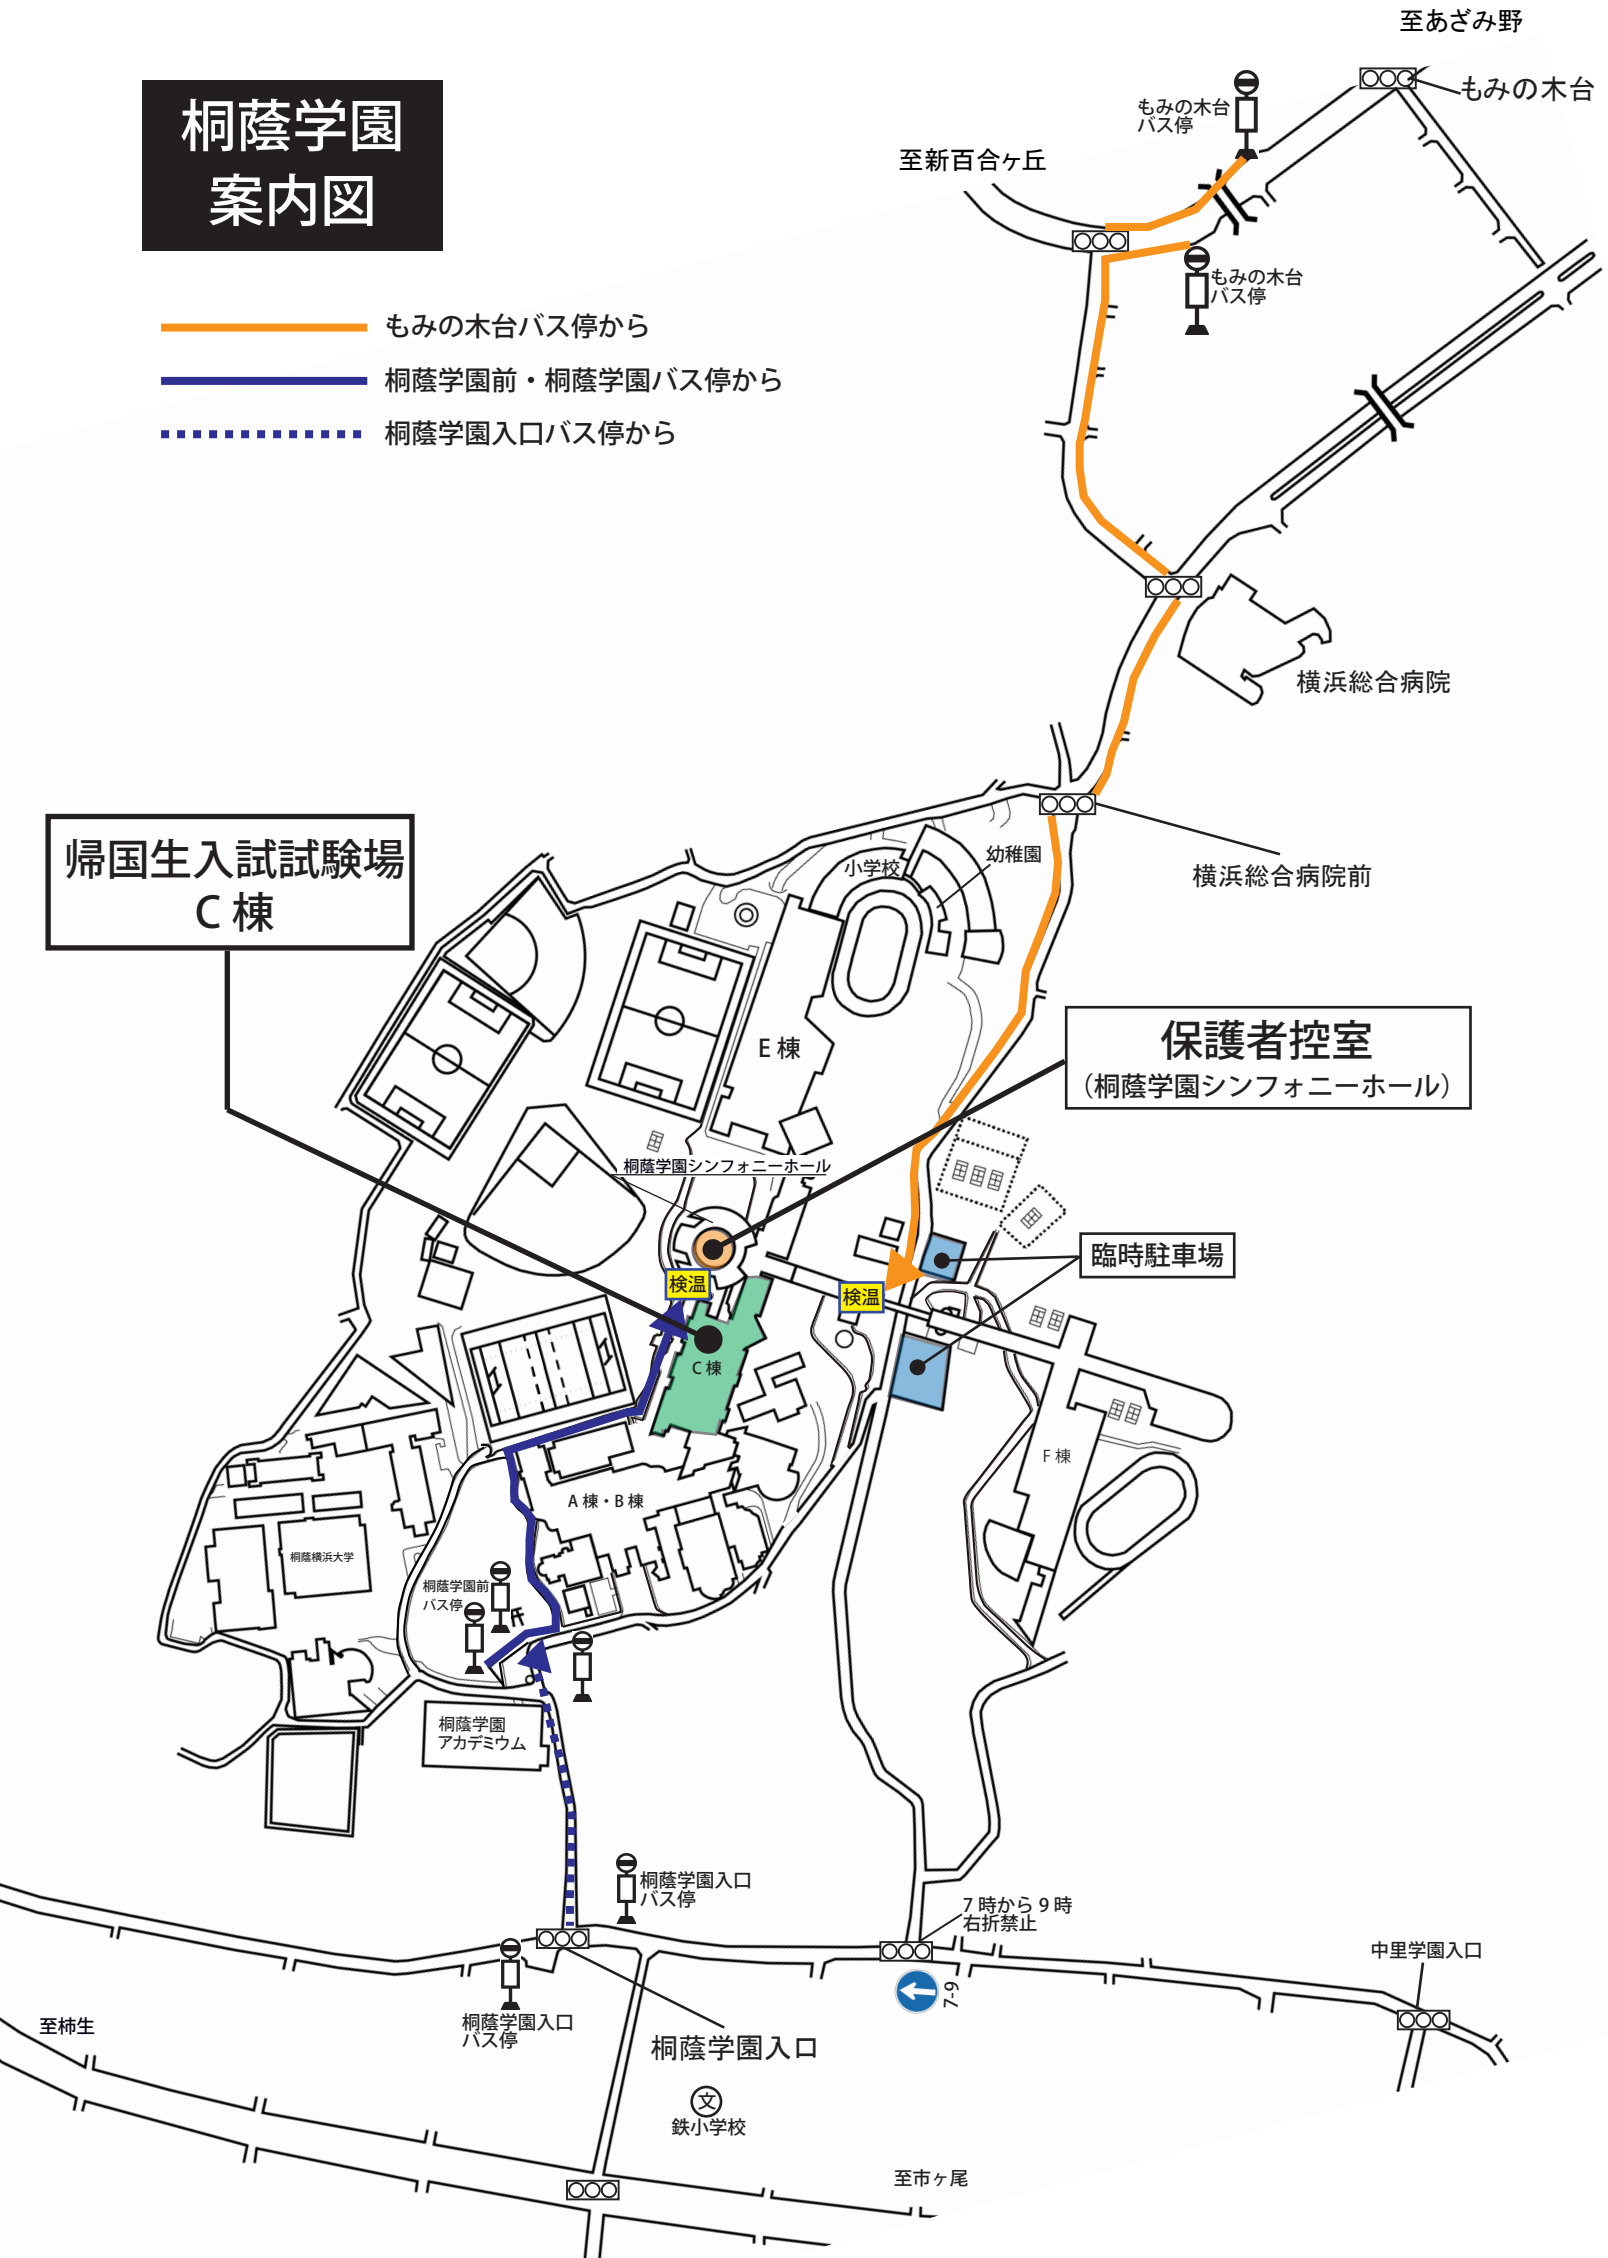

(3) 受験生・保護者共に校舎内ではマスクの常時着用をお願いします。

(4) 別紙の桐蔭学園案内図をご覧くださいのうえ、集合時刻までに来校してください。試験場は、C棟です。詳細は試験当日、試験場入口にてお知らせします。

(5) 受験生は必ず受験票と筆記用具を持参してください。

(6) 試験場へは外履きのままお入りください。上履きは不要です。

(7) 受験教室に時計はありません。各自、腕時計(通信・連携機能のある時計は除く)を持参してください。

(2) 当日の入試実施情報(天候などによる時間変更も含む)は、学園公式サイトでお知らせします。

(3) 当日は、公共の交通機関またはタクシー等をご利用ください。

※今年度に限り臨時駐車場も用意しておりますが、台数に限りがあります。

桐蔭学園 案内図

- もみの木台バス停から
- 桐蔭学園前・桐蔭学園バス停から
- ⋯ 桐蔭学園入口バス停から

帰国生入試試験場
C棟

保護者控室
(桐蔭学園シンフォニーホール)

至あざみ野

もみの木台

もみの木台
バス停

至新百合ヶ丘

もみの木台
バス停

横浜総合病院

横浜総合病院前

小学校

幼稚園

桐蔭学園前
バス停

桐蔭学園
アカデミウム

桐蔭学園入口
バス停

7時から9時
右折禁止

中里学園入口

至柿生

桐蔭学園入口
バス停

桐蔭学園入口