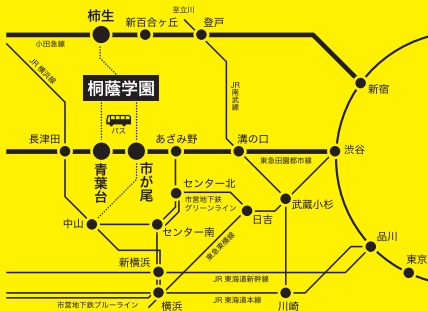

Toin
Art
Collection
2020
桐蔭生作品展

2020.2.8sat
▶ 3.7sat

▶開館時間 月-金 9:15 - 16:15
(最終入館15:45)
土 9:15 - 14:15
(最終入館13:45)

▶休館日 日曜・祝日
▶入館料 無料
▶会場 桐蔭学園
アカデミウム ソフォスホール
▶主催 学校法人桐蔭学園

神奈川県横浜市青葉区鉄町1614
TEL.045-975-2100
<http://toin.ac.jp/ma/>

Toin Art Collectionは、桐蔭学園における教育活動の発表の場の一つであり、美術教育の成果をご覧いただく機会です。幼稚園から小学部・中学校・中等教育学校・高等学校・大学まで、桐蔭生の作品を一堂に集めた年度末恒例の展覧会企画として、今年度で10回目の開催を迎えます。色づかいが楽しい絵画作品、ユニークなアイデアが施された立体やデザイン、集中力みなぎる書道作品など、約400点の作品を展示します。

【桐蔭学園アカデミウム 交通のご案内】

※駐車場はございませんので、公共交通機関等をご利用ください。

【バスご利用の場合】各駅より約15分

- ▶東急田園都市線 青葉台駅より「桐蔭学園前」行、終点。または「市が尾」行、「桐蔭学園前」下車
- ▶東急田園都市線 市が尾駅より「桐蔭学園前」行、終点。または「青葉台駅」行、「桐蔭学園前」下車。または「柿生駅北口」行、「桐蔭学園入口」下車
- ▶小田急線 柿生駅より「桐蔭学園」行、終点。または「市が尾駅」行、「桐蔭学園入口」下車

【タクシーご利用の場合】

東急田園都市線 青葉台駅、または小田急線 柿生駅からが便利です。行き先は「桐蔭学園 鉄(くるがね)神社前」とお伝えください。

①

②

③

④

⑤

⑥